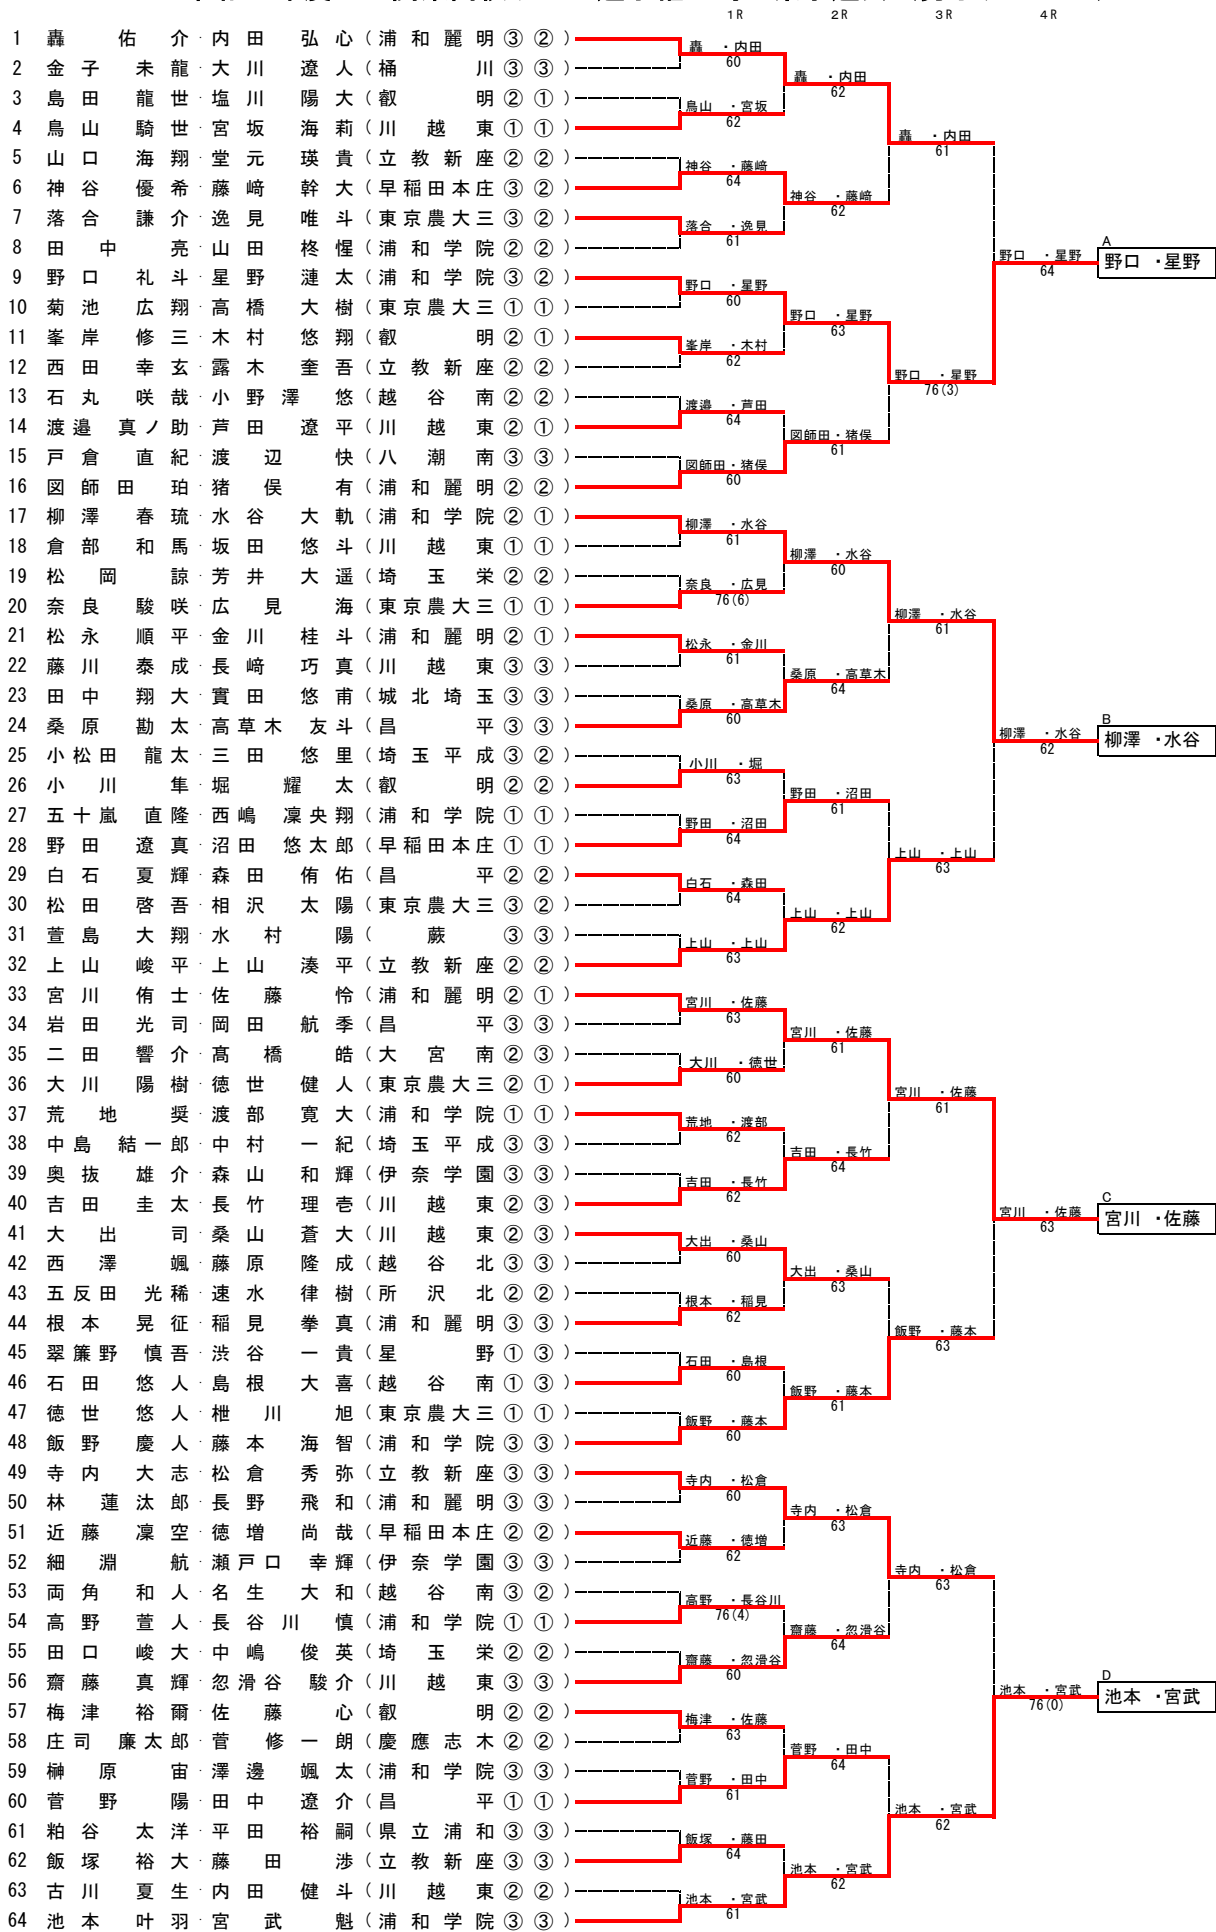

令和5年度 関東高校テニス選手権 埼玉県予選会 (男子ダブルス)

シード順位 1轟・内田 (浦和麗明) 2池本・宮武 (浦和学院) 3宮川・佐藤 (浦和麗明)
4上山・上山 (立教新座)