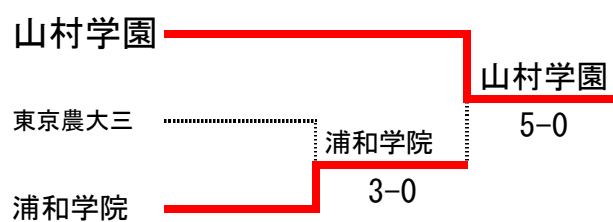

対戦の詳細

女子 準々決勝

種目	浦和麗明 4 - 0			埼玉栄		
S1	石井 絢②	○	6 - 0			伊東 莉瑚②
D1	吉岡 里菜②	○	6 - 0			新井 千尋②
	瀬尾 朱里②					原 帆乃加②
S2	弓削田 きらら②	○	6 - 0			井口 絢音②
D2	内城 佳子②		3 - 2			古巢 真帆①
	並木 千香②					鈴木 陽菜乃②
S3	矢口 絢菜②	○	6 - 0			宮内 優衣①

種目	東京農大三 3 - 0			浦和西		
S1	江原 優花②	○	6 - 1			石川 紗羽②
D1	福田 美亜②		5 - 4			伊藤 妃莉②
	舟橋 美空①					小野寺 梓①
S2	関口 遥妃①	○	6 - 0			式部 彩花②
D2	真下 悠杏①		3 - 4			青木 美優②
	山田 都①					木寄 歌音①
S3	泉 蓮花①	○	6 - 0			竹川 莉子②

種目	浦和学院 3 - 0			川越女子		
S1	地田 葵②		5 - 4			井上 心結②
D1	中務 亜子②	○	6 - 0			原田 彩優希②
	小佐々 仁愛①					梶田 さくら②
S2	今成 琴和①		4 - 4			池元 彩菜①
D2	石井 心実①	○	6 - 0			久米 真緒②
	森田 七風①					早坂 あかり①
S3	大川 あい②	○	6 - 0			戸村 紗菜①

種目	山村学園 3 - 0			大宮		
S1	橋本 結衣①		5 - 1			佐藤 佳奈②
D1	森田陽菜子①	○	6 - 1			齋藤 桃子②
	山田 凧紗①					森本 舞①
S2	土屋 紗菜①		5 - 2			守谷 桜②
D2	原 百花②	○	6 - 0			小川 結衣②
	厚木 桜花②					吉川 佳那②
S3	室井 仁茄①	○	6 - 0			中村 綾②

女子 2位, 3位決定戦

対戦の詳細

女子 準決勝

種目	浦和麗明 5 - 0			東京農大三		
S1	石井 絢②	○	6 - 0			江原 優花②
D1	吉岡 里菜②	○	6 - 0			関口 遥妃①
	瀬尾 朱里②					泉 蓮花①
S2	弓削田 きらら②	○	6 - 0			真下 悠杏①
D2	内城 佳子②	○	6 - 1			福田 美亜②
	並木 千香②					舟橋 美空①
S3	矢口 絢菜②	○	6 - 1			山田 都①

種目	山村学園 5 - 0			浦和学院		
S1	土屋 紗菜①	○	6 - 4			地田 葵②
D1	橋本 結衣①	○	7 - 6 (4)			中務 亜子②
	山田 凧紗①					小佐々 仁愛①
S2	室井 仁茄①	○	6 - 0			今成 琴和①
D2	原 百花②	○	7 - 6 (6)			石井 心実①
	厚木 桜花②					森田 七風①
S3	森田陽菜子①	○	6 - 1			大川 あい②

女子 決勝

種目	浦和麗明 3 - 2			山村学園			
S1	石井 絢②	○	6 - 0			橋本 結衣①	
D1	弓削田 きらら②	○	6 - 2			森田陽菜子①	
	瀬尾 朱里②					山田 凧紗①	
S2	吉岡 里菜②		3 - 6	○		土屋 紗菜①	
D2	内城 佳子②		2 - 6	○		原 百花②	
	並木 千香②						厚木 桜花②
S3	矢口 絢菜②	○	6 - 0			室井 仁茄①	

女子 3位決定戦

種目	浦和学院 3 - 0			東京農大三		
S1	地田 葵②	○	6 - 1			関口 遥妃①
D1	中務 亜子②	○	6 - 0			江原 優花②
	小佐々 仁愛①					福田 美亜②
S2	今成 琴和①		3 - 1			泉 蓮花①
D2	石井 心実①	○	6 - 0			真下 悠杏①
	森田 七風①					山田 都①
S3	大川 あい②		5 - 0			舟橋 美空①

女子 2位決定戦 (準決勝にて対戦済み)

種目	-					
S1						
D1						
S2						
D2						
S3