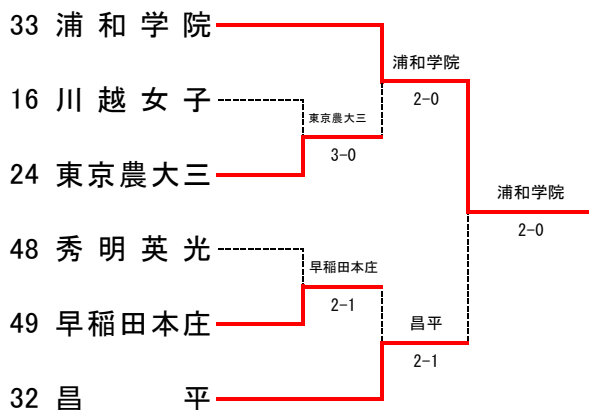

詳細記録

女子 順位決定トーナメント

1回戦

種目	東京農大三	3 - 0	川越女子
D	泉 蓮 花 ① 関 口 遥 妃 ①	○ 6 - 0	木 内 栞 ③ 石 黒 結 子 ③
S1	日 向 美 優 ③	○ 6 - 4	井 上 心 結 ②
S2	江 原 優 花 ②	○ 6 - 4	木 村 優 月 ③

種目	早稲田本庄	2 - 1	秀明英光
D	下 花 梨 ③ 松 田 依 桜 ③	○ 1 - 6	石 澤 穂 乃 花 ① 小 菅 美 緒 ①
S1	吉 新 な つ き ③	○ 7 - 5	大 河 原 彩 ①
S2	中 村 菜 花 ②	○ 6 - 0	押 田 未 夢 ①

2回戦

種目	浦和学院	2 - 0	東京農大三
D	鈴 木 瑠 莉 ③ 地 田 葵 ②	○ 6 - 1	泉 蓮 花 ① 関 口 遥 妃 ①
S1	田 中 舞 璃 花 ③	○ 6 - 2	日 向 美 優 ③
S2	小 嶋 遥 夏 ③	一 打ち切り	江 原 優 花 ②

種目	昌平	2 - 1	早稲田本庄
D	吉 田 優 衣 ② 柴 崎 ハ ル ②	○ 6 - 1	下 花 梨 ③ 松 田 依 桜 ③
S1	吉 田 琴 音 ③	○ 5 - 7	吉 新 な つ き ③
S2	入 江 咲 希 ③	○ 6 - 4	中 村 菜 花 ②

女子 3位決定戦

種目	浦和学院	2 - 0	昌平
D	鈴 木 瑠 莉 ③ 地 田 葵 ②	○ 6 - 1	入 江 咲 希 ③ 柴 崎 ハ ル ②
S1	田 中 舞 璃 花 ③	2 - 3 打ち切り	吉 田 琴 音 ③
S2	小 嶋 遥 夏 ③	○ 6 - 0	吉 田 優 衣 ②