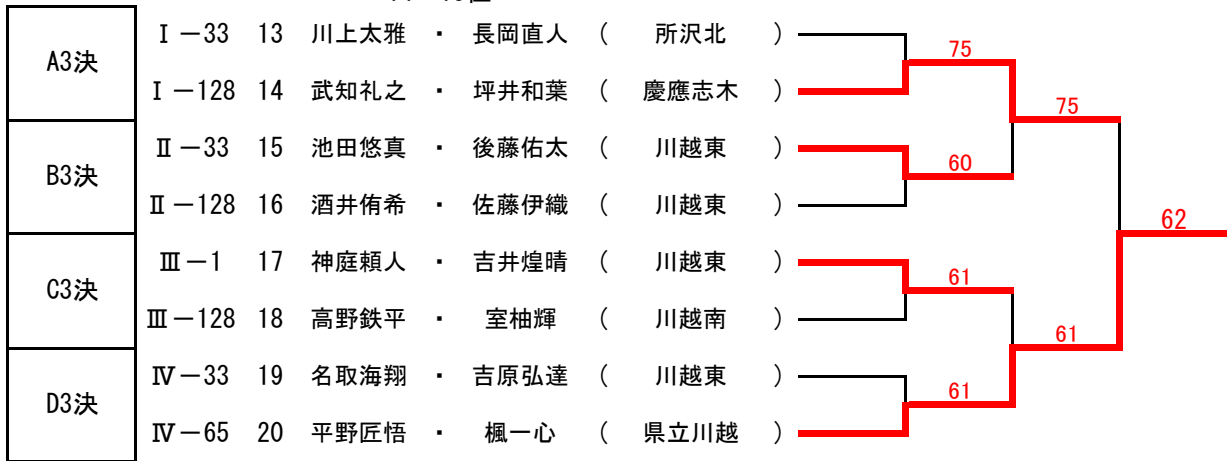

2026年度 学総西部地区予選会 男子ダブルス(上位戦)

第1シード	F1	1	大谷侑己 ・ 伊澤大貴 (川越東)						
B決勝	II-1	2	田中湊 ・ 小野沢賢太 (立教新座)						
	II-65	3	山根颯斗 ・ 沼惇太 (所沢北)						
A決勝	I-1	4	種村知也 ・ 三島昂起 (川越東)						
	I-65	5	吉澤遼人 ・ 瀧澤佑真 (立教新座)						
第4シード	F4	6	井上 和真 ・ 野田陽太 (川越東)						
第3シード	F3	7	白土優太 ・ 木村陽翔 (西武台)						
D決勝	IV-1	8	有田伊織 ・ 川口夏椰人 (川越東)						
	IV-128	9	石橋陽翔 ・ 栗原優輝 (入間向陽)						
C決勝	III-64	10	河口泰千 ・ 瀧澤健斗 (立教新座)						
	III-96	11	島津創太郎 ・ 飯塚涼太 (川越東)						
第2シード	F2	12	酒本逸生 ・ 佐藤千紘 (城北埼玉)						
1~3位									
		1	大谷侑己 ・ 伊澤大貴 (川越東)						
		8	有田伊織 ・ 川口夏椰人 (川越東)						
			吉田悠佑 ・ 木村貴路 (立教新座)						
4~5位									
		6	井上 和真 ・ 野田陽太 (川越東)						
		10	河口泰千 ・ 瀧澤健斗 (立教新座)						
6~7位									
		2	田中湊 ・ 小野沢賢太 (立教新座)						
		4	種村知也 ・ 三島昂起 (川越東)						
		7	白土優太 ・ 木村陽翔 (西武台)						
		12	酒本逸生 ・ 佐藤千紘 (城北埼玉)						
8~9位									
		4	種村知也 ・ 三島昂起 (川越東)						
		12	酒本逸生 ・ 佐藤千紘 (城北埼玉)						
10~11位									
A2位		3	山根颯斗 ・ 沼惇太 (所沢北)						
B2位		5	吉澤遼人 ・ 瀧澤佑真 (立教新座)						
C2位		9	石橋陽翔 ・ 栗原優輝 (入間向陽)						
D2位		11	島津創太郎 ・ 飯塚涼太 (川越東)						
12~13位									
		3	山根颯斗 ・ 沼惇太 (所沢北)						
		9	石橋陽翔 ・ 栗原優輝 (入間向陽)						

14~15位

16~17位

18位