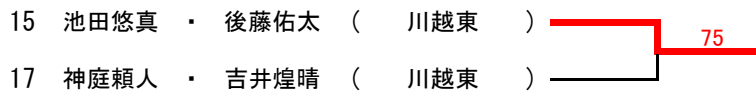

2026年度 学総西部地区予選会 男子ダブルス(上位戦)

第1シード	F1	1	大谷侑己 ・ 伊澤大貴 (川越東)						
B決勝	II-1	2	田中湊 ・ 小野沢賢太 (立教新座)						
	II-65	3	山根颯斗 ・ 沼惇太 (所沢北)						
A決勝	I-1	4	種村知也 ・ 三島昂起 (川越東)						
	I-65	5	吉澤遼人 ・ 瀧澤佑真 (立教新座)						
第4シード	F4	6	井上 和真 ・ 野田陽太 (川越東)						
第3シード	F3	7	白土優太 ・ 木村陽翔 (西武台)						
D決勝	IV-1	8	有田伊織 ・ 川口夏椰人 (川越東)						
	IV-128	9	石橋陽翔 ・ 栗原優輝 (入間向陽)						
C決勝	III-64	10	河口泰千 ・ 瀧澤健斗 (立教新座)						
	III-96	11	島津創太郎 ・ 飯塚涼太 (川越東)						
第2シード	F2	12	酒本逸生 ・ 佐藤千紘 (城北埼玉)						
1~3位									
		1	大谷侑己 ・ 伊澤大貴 (川越東)						
		8	有田伊織 ・ 川口夏椰人 (川越東)						
			吉田悠佑 ・ 木村貴路 (立教新座)						
4~5位									
		6	井上 和真 ・ 野田陽太 (川越東)						
		10	河口泰千 ・ 瀧澤健斗 (立教新座)						
6~7位									
		2	田中湊 ・ 小野沢賢太 (立教新座)						
		4	種村知也 ・ 三島昂起 (川越東)						
		7	白土優太 ・ 木村陽翔 (西武台)						
		12	酒本逸生 ・ 佐藤千紘 (城北埼玉)						
8~9位									
		4	種村知也 ・ 三島昂起 (川越東)						
		12	酒本逸生 ・ 佐藤千紘 (城北埼玉)						
10~11位									
A2位		3	山根颯斗 ・ 沼惇太 (所沢北)						
B2位		5	吉澤遼人 ・ 瀧澤佑真 (立教新座)						
C2位		9	石橋陽翔 ・ 栗原優輝 (入間向陽)						
D2位		11	島津創太郎 ・ 飯塚涼太 (川越東)						
12~13位									
		3	山根颯斗 ・ 沼惇太 (所沢北)						
		9	石橋陽翔 ・ 栗原優輝 (入間向陽)						

14~15位

16~17位

18位