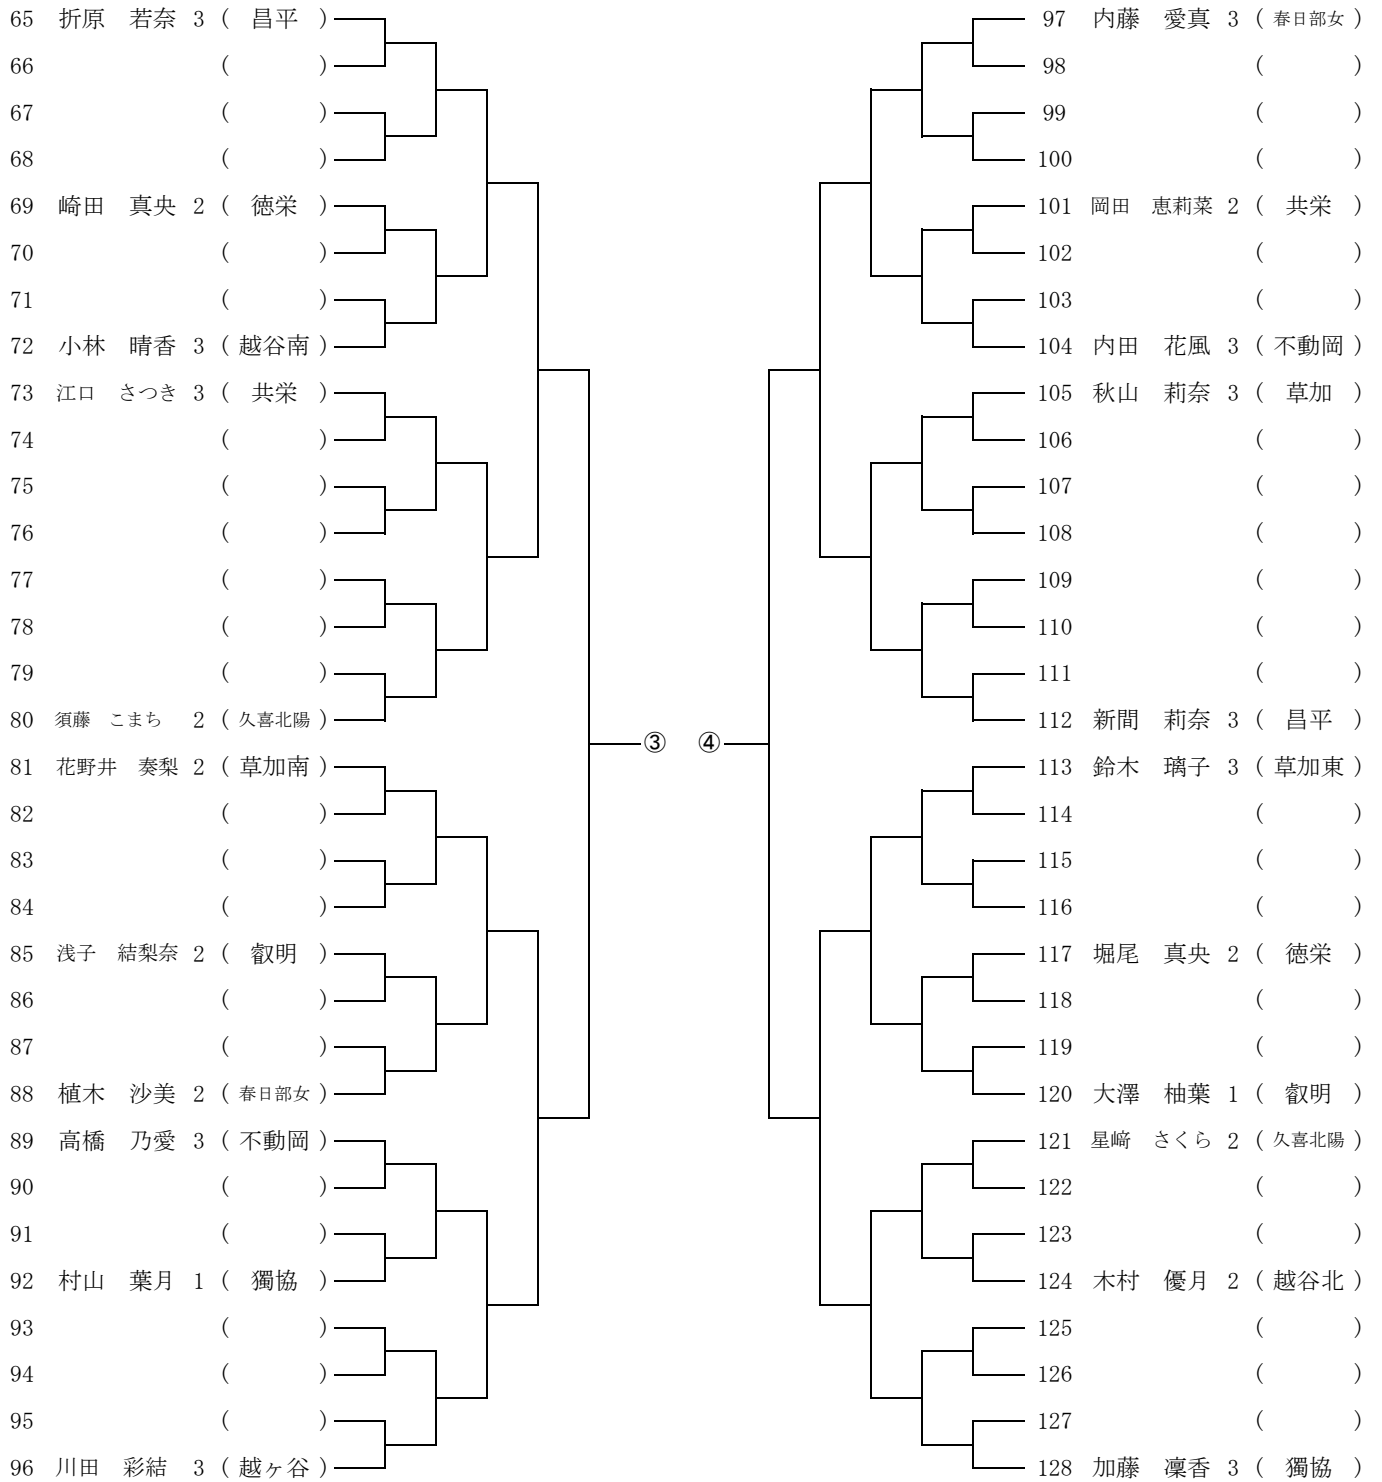

令和8年度 学総大会東部地区予選会 (女子S) No.1

令和8年度 学総大会東部地区予選会 (女子S) No.2

令和8年度 学総大会東部地区予選会 (女子S) No.3

令和8年度 学総大会東部地区予選会 (女子S) No. 4

令和8年度 学総大会東部地区予選会 (女子S) No.5

令和8年度 学総大会東部地区予選会 (女子S) No.6

令和8年度 学総大会東部地区予選会 (女子S) No.7

令和8年度 学総大会東部地区予選会 (女子S) No. 8