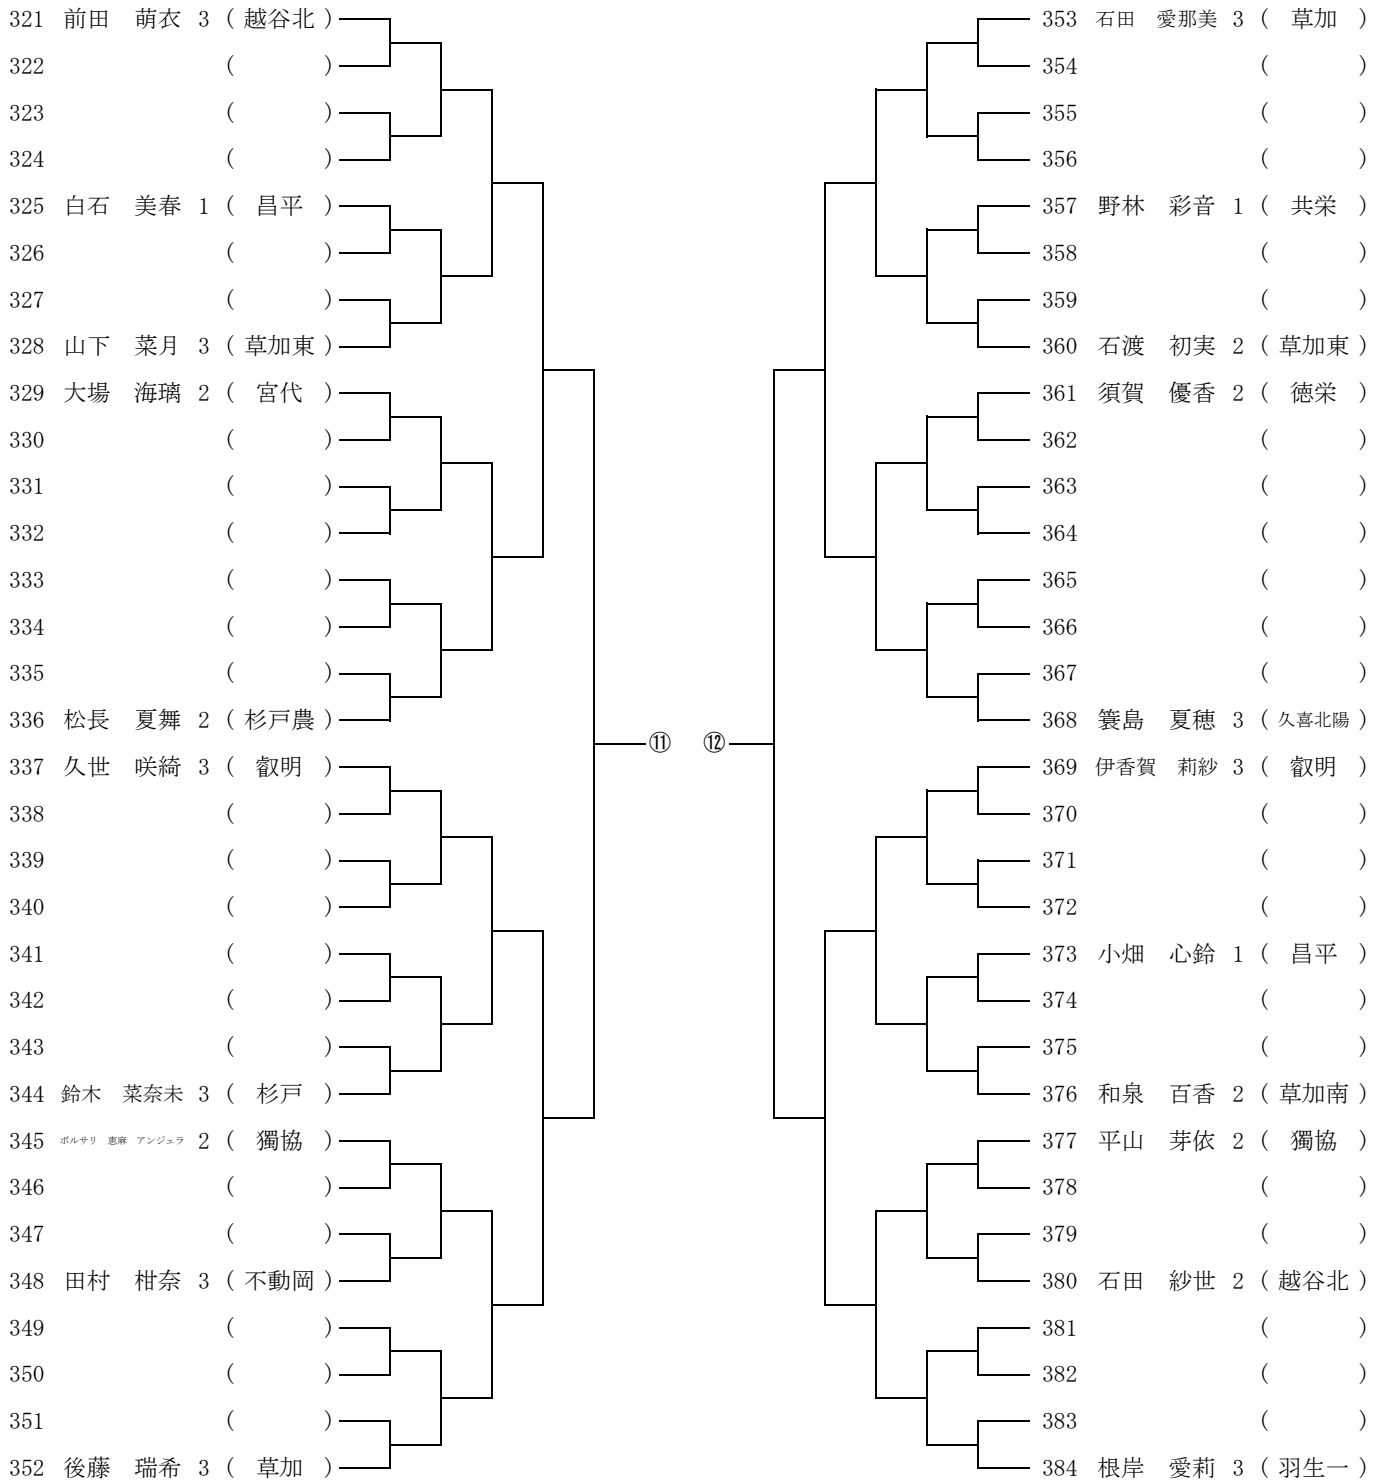

令和8年度 学総大会東部地区予選会 (女子S) No.1

令和8年度 学総大会東部地区予選会 (女子S) No.2

令和8年度 学総大会東部地区予選会 (女子S) No.3

令和8年度 学総大会東部地区予選会 (女子S) No. 4

令和8年度 学総大会東部地区予選会 (女子S) No.5

令和8年度 学総大会東部地区予選会 (女子S) No.6

令和8年度 学総大会東部地区予選会 (女子S) No.7

令和8年度 学総大会東部地区予選会 (女子S) No. 8