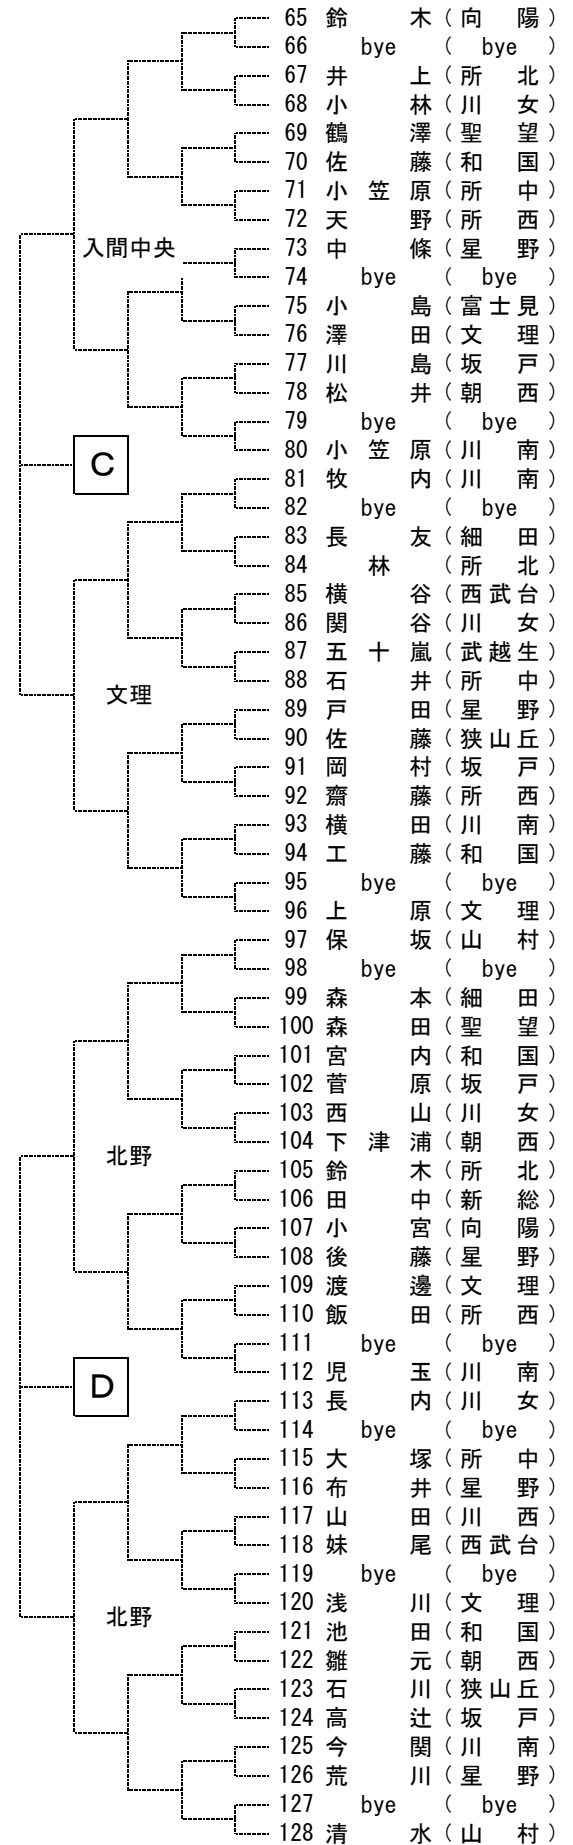

2026年度 学総西部地区大会(女子シングルス)

I

- シード
- 山田(山村)
 - 遠藤(山村)
 - 渡部(星野)
 - 清水(山村)
 - 鈴木(向陽)
 - 伊藤(山村)
 - 飯田(川女)
 - 中條(平成)

＊

2026年度 学総西部地区大会(女子シングルス)

Ⅱ