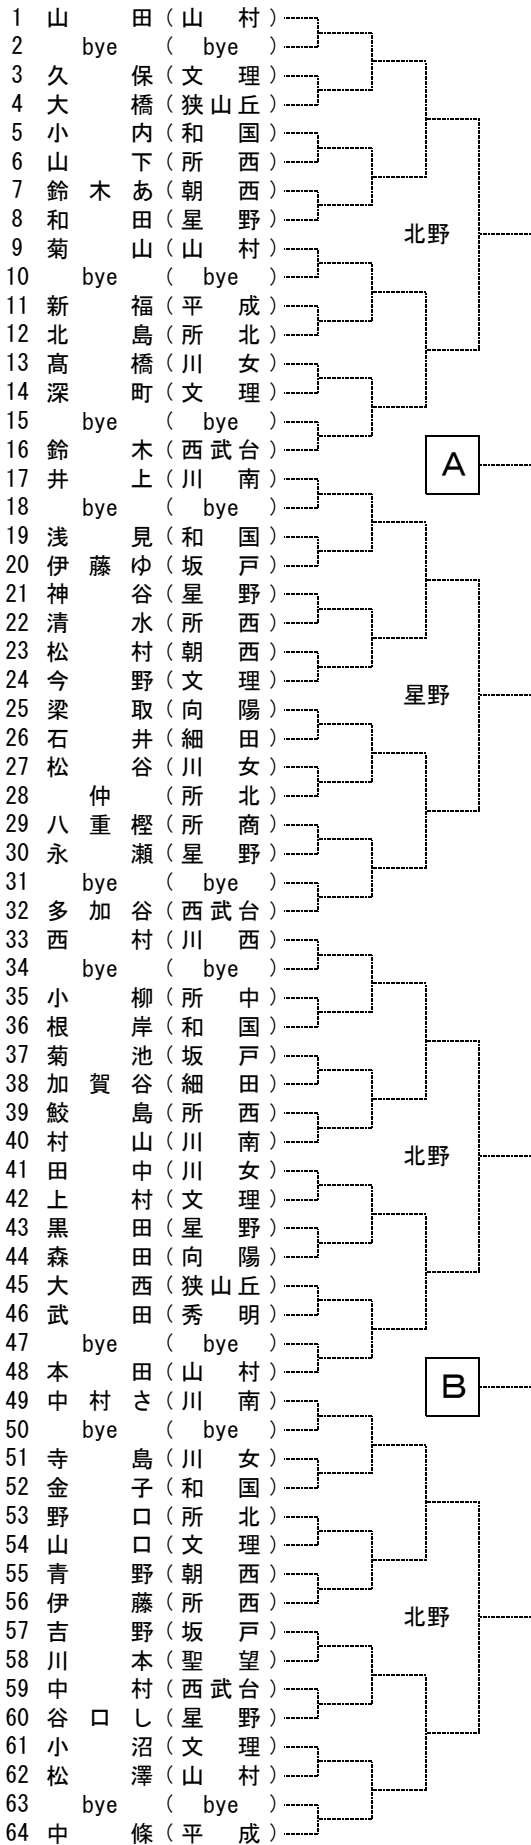

2026年度 学総西部地区大会(女子シングルス)

I

- シード
- 山田(山村)
 - 遠藤(山村)
 - 渡部(星野)
 - 清水(山村)
 - 鈴木(向陽)
 - 伊藤(山村)
 - 飯田(川女)
 - 中條(平成)

＊

2026年度 学総西部地区大会(女子シングルス)

Ⅱ