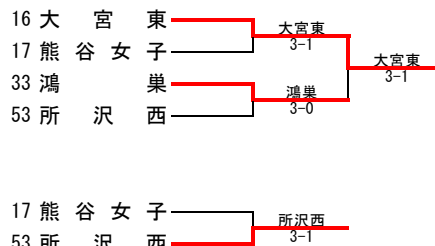

女子 準々決勝

種目	浦和東	5 - 0	大宮東
S1	山田 智恵子 ③	○	長妻 珠希 ②
D1	松井 美仁 ③	○	向山 陽花 ②
	秋山 千晶 ③		
S2	佐々木 千織 ②	○	猪股 夏南子 ②
D2	細井 佑華 ②	○	七尾 玲名 ②
	村上 千沙都 ②		
S3	岩崎 朋佳 ②	○	渡辺 莉央 ②

種目	所沢中央	3 - 2	熊谷女子
S1	有園 理沙 ②	○	榎本 悠希 ②
D1	宮園 まどか ②	○	袋井 祐佳 ②
	河村 野乃 ②		
S2	加藤 奈央 ②	○	涌井 菜保子 ②
D2	崎山 梨菜 ②	○	岡野 瞳 ②
	小島 綾美 ②		
S3	針ヶ谷 早紀 ①	○	高橋 明日香 ②

種目	越谷総合技	3 - 2	鴻巣
S1	大浦 優香 ③	○	五十嵐 愛美 ③
D1	渡辺 香奈 ③	○	樹森 鈴菜 ③
	高橋 佑季 ②		
S2	廣田 彩加 ②	○	川村 栞 ②
D2	柿崎 彩花 ②	○	友光 衣里 ②
	宮口 奈央 ①		
S3	奥山 光希 ②	○	田島 みき ②

種目	越谷南	4 - 1	所沢西
S1	横木 千裕 ②	○	間庭 千晴 ②
D1	西村 夕希菜 ②	○	田井 沙也佳 ②
	山城 美桜 ①		
S2	池江 優佳 ②	○	齊藤 祐美 ②
D2	中島 紗羅 ①	○	行田 芽依 ②
	面来 真帆 ①		
S3	鈴木 咲希 ①	○	鳶田 佳那子 ②

5位～8位決定戦