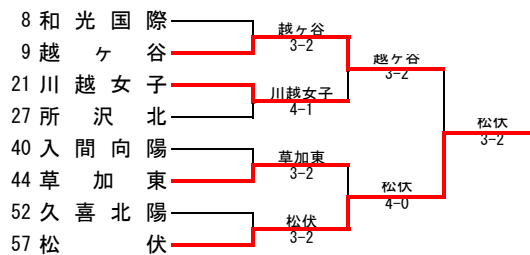

女子 準々決勝

種目	浦和東	5 - 0	大宮東
S1	山田 智恵子 ③	○	長妻 珠希 ②
D1	松井 美仁 ③	○	向山 陽花 ②
	秋山 千晶 ③		
S2	佐々木 千織 ②	○	猪股 夏南子 ②
D2	細井 佑華 ②	○	七尾 玲名 ②
	村上 千沙都 ②		
S3	岩崎 朋佳 ②	○	渡辺 莉央 ②

種目	所沢中央	3 - 2	熊谷女子
S1	有園 理沙 ②	○	榎本 悠希 ②
D1	宮園 まどか ②	○	袋井 祐佳 ②
	河村 野乃 ②		
S2	加藤 奈央 ②	○	涌井 菜保子 ②
D2	崎山 梨菜 ②	○	岡野 瞳 ②
	小島 綾美 ②		
S3	針ヶ谷 早紀 ①	○	高橋 明日香 ②

種目	越谷総合技	3 - 2	鴻巣
S1	大浦 優香 ③	○	五十嵐 愛美 ③
D1	渡辺 香奈 ③	○	樹森 鈴菜 ③
	高橋 佑季 ②		
S2	廣田 彩加 ②	○	川村 栞 ②
D2	柿崎 彩花 ②	○	友光 衣里 ②
	宮口 奈央 ①		
S3	奥山 光希 ②	○	田島 みき ②

種目	越谷南	4 - 1	所沢西
S1	横木 千裕 ②	○	間庭 千晴 ②
D1	西村 夕希菜 ②	○	田井 沙也佳 ②
	山城 美桜 ①		
S2	池江 優佳 ②	○	齊藤 祐美 ②
D2	中島 紗羅 ①	○	行田 芽依 ②
	面来 真帆 ①		
S3	鈴木 咲希 ①	○	鳶田 佳那子 ②

5位～8位決定戦

9位～16位決定戦