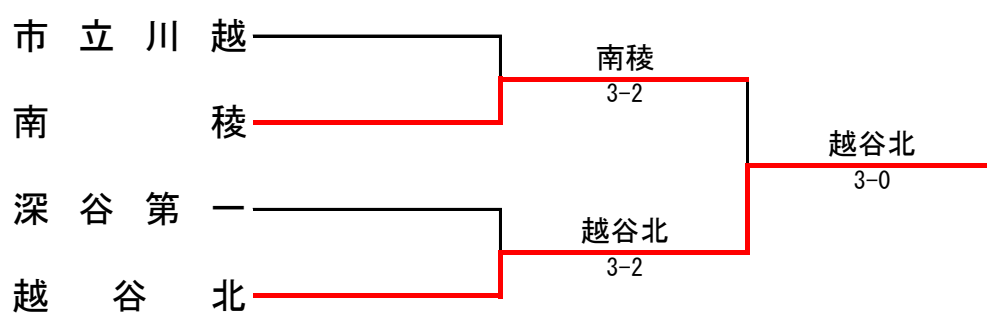

女子 3位決定戦

種目	岩槻	3 - 1	本庄
S1	田村 奏音 ②	○ 6 - 4	堀口 怜那 ②
D1	山口 小春 ②	0 - 6	○ 大谷 舞 ②
	宮内 亜耶 ②		福島 由惟 ②
S2	内村 星菜 ①	○ 6 - 3	佐藤 奈子 ②
D2	小島 沙羅 ②	○ 6 - 3	沼尻 純怜 ②
	野口 瑠花 ①		木村 彩乃 ②
S3	溝口 梨音 ②	5 - 1 打ち切り	栃藪 瑠衣 ②

3位決定戦

5位決定戦

9位決定戦

11位決定戦

13位決定戦

15位決定戦