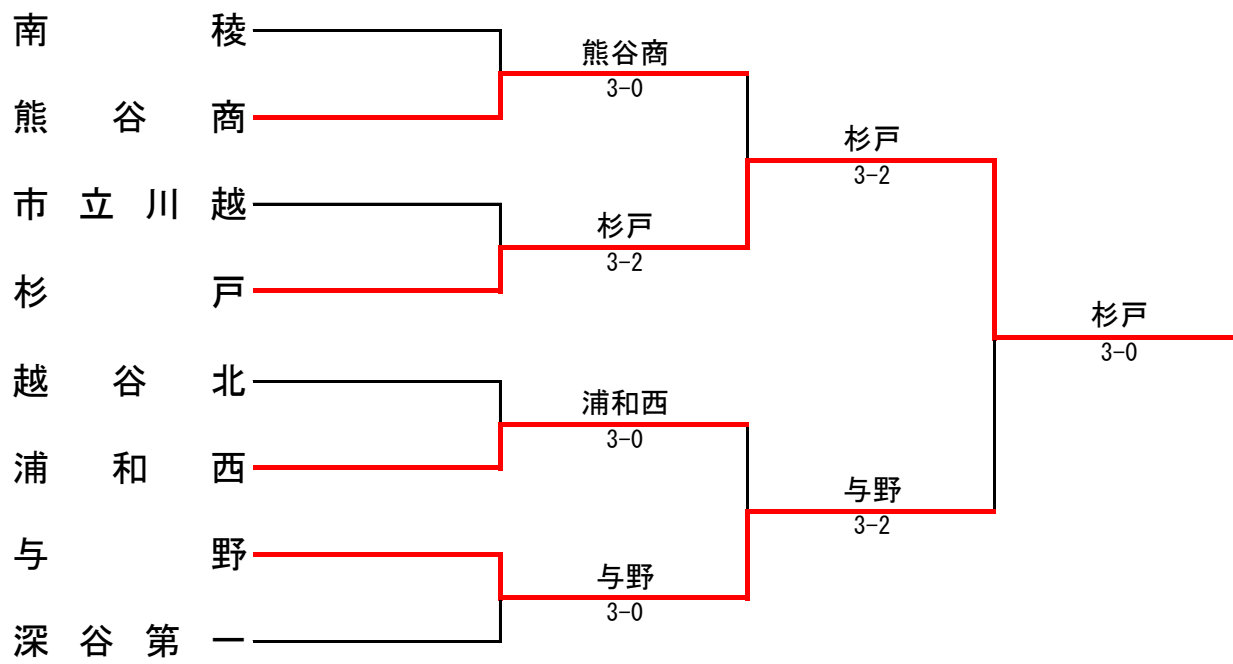

種目	伊奈学園	3 - 1	岩槻
S1	稲垣 茉璃乃 ②	○ 6 - 2	田村 奏音 ②
D1	藤沼 陽菜 ②	○ 6 - 4	小島 沙羅 ②
	皆川 風花 ②		野口 瑠花 ①
S2	宮代 聖菜 ①	3 - 6	○ 内村 星菜 ①
D2	小野寺 七実 ②	2 - 3 打ち切り	溝口 梨音 ②
	富永 麻矢 ①		宮内 亜耶 ②
S3	町田 美月 ②	○ 6 - 1	佐藤 由唯 ②

女子 決勝

種目	越谷南	3 - 1	伊奈学園
S1	鈴木 奈央 ②	○ 6 - 3	稲垣 茉璃乃 ②
D1	馬渡 花梨 ②	3 - 6	○ 藤沼 陽菜 ②
	内田 奈津子 ①		皆川 風花 ②
S2	千歳 小麦 ①	○ 6 - 2	宮代 聖菜 ①
D2	炭山 晴渚 ②	4 - 3 打ち切り	町田 美月 ②
	斉藤 真帆 ②		富永 麻矢 ①
S3	平川 穂香 ②	○ 6 - 2	秋葉 咲綾 ②

女子 3位決定戦

種目	岩槻	3 - 1	本庄
S1	田村 奏音 ②	○ 6 - 4	堀口 怜那 ②
D1	山口 小春 ②	0 - 6	○ 大谷 舞 ②
	宮内 亜耶 ②		福島 由惟 ②
S2	内村 星菜 ①	○ 6 - 3	佐藤 奈子 ②
D2	小島 沙羅 ②	○ 6 - 3	沼尻 純怜 ②
	野口 瑠花 ①		木村 彩乃 ②
S3	溝口 梨音 ②	5 - 1 打ち切り	栃藪 瑠衣 ②

3位決定戦

5位決定戦

9位決定戦

11位決定戦

13位決定戦

15位決定戦