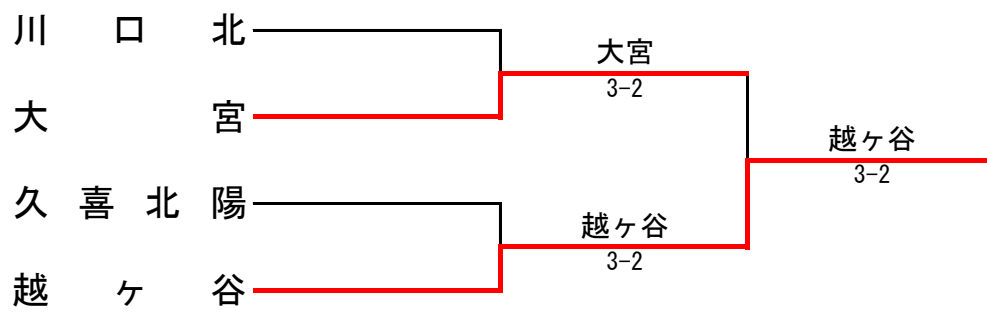

3位決定戦

5位決定戦