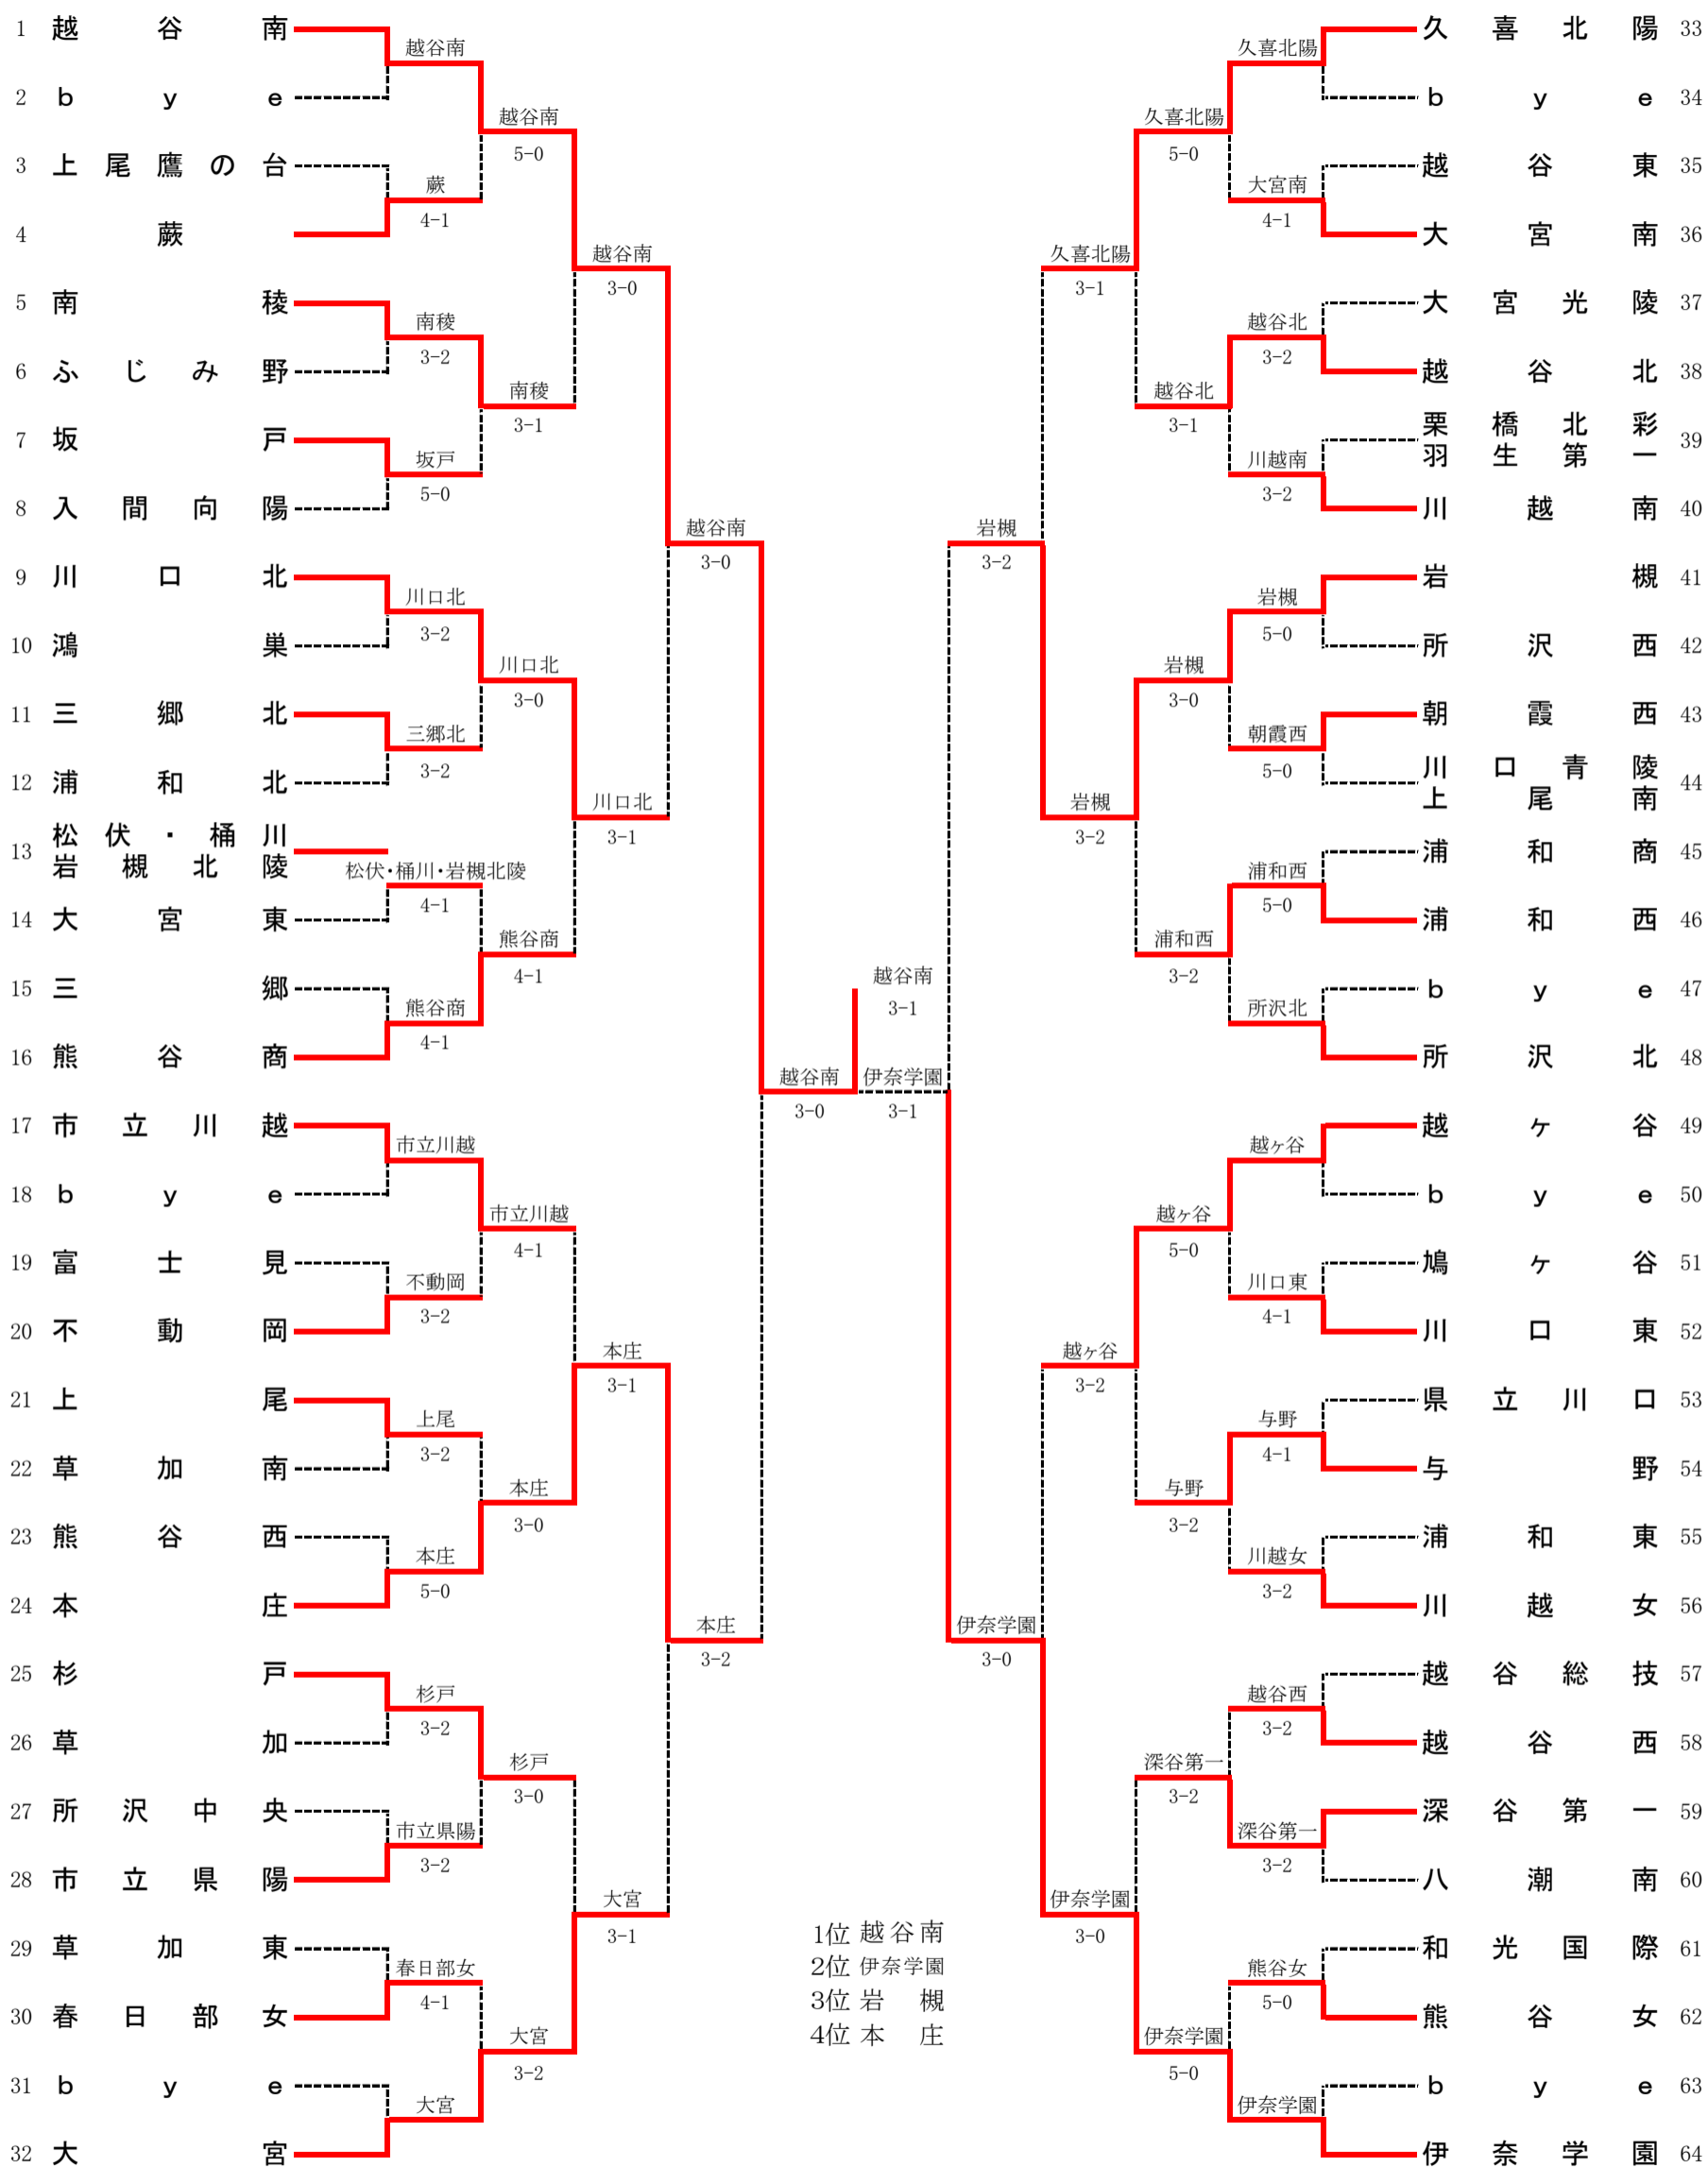

平成29年度 第6回 埼玉県国公立高等学校テニス選手権大会 女子団体

シード順位

- | | | | | | |
|-------|--------|--------|--------|--------|-------|
| 1 越谷南 | 2 伊奈学園 | 3 久喜北陽 | 4 大宮 | 5 市立川越 | 6 所沢北 |
| 7 越ヶ谷 | 8 熊谷商 | 9 川口北 | 10 川越女 | 11 岩槻 | 12 本庄 |
- 11,12は抽選

女子 準々決勝

種目	越谷南	3 - 0	川口北
S1	鈴木 奈央 ②	○ 6 - 0	伊深 友紀 ②
D1	平川 穂香 ②	○ 6 - 2	瀧上 奈優 ②
	内田 奈津子 ①		川島 向日葵 ②
S2	千歳 小麦 ①	○ 6 - 0	篠崎 早智 ②
D2	馬渡 花梨 ②	4 - 0 打ち切り	綿井 瑠佳 ②
	炭山 晴渚 ②		木下 来未 ②
S3	斉藤 真帆 ②	2 - 2 打ち切り	村上 遥香 ①

種目	本庄	3 - 1	大宮
S1	堀口 怜那 ②	0 - 6	○ 加藤 ゆめは ②
D1	佐藤 奈子 ②	○ 6 - 3	三浦 菜月 ②
	福島 由惟 ②		岡島 優衣 ①
S2	大谷 舞 ②	○ 6 - 3	高野 真世 ②
D2	沼尻 純怜 ②	○ 6 - 0	松本 茉莉 ②
	木村 彩乃 ②		大野 珠季 ①
S3	栃藪 瑠衣 ②	0 - 1 打ち切り	杉本 翠 ①

種目	岩槻	3 - 2	久喜北陽
S1	田村 奏音 ②	○ 6 - 3	江森 友菜 ①
D1	小島 沙羅 ②	0 - 6	○ 中島 実優 ②
	野口 瑠花 ①		堀口 由衣 ②
S2	内村 星菜 ①	○ 6 - 1	小山 明日香 ①
D2	宮内 亜耶 ②	0 - 6	○ 岩堀 華歩 ②
	佐藤 由唯 ②		中島 朋花 ②
S3	溝口 梨音 ②	○ 6 - 0	佐藤 朱莉 ①

5位決定戦

9位決定戦

11位決定戦

13位決定戦

15位決定戦