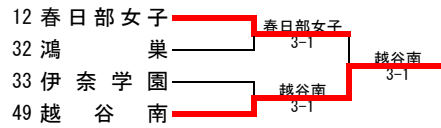

女子 準々決勝

種目	浦和東	5	-	0	春日部女子	
S1	沓名舞子	○	6	-	0	小林優
D1	伏島真緒	○	6	-	2	山岸紗也
	木許琴音					小杉朱音
S2	佐々木彩帆	○	6	-	1	藤平萌
D2	石橋麻衣	○	6	-	1	田中里奈
	松井綾佳					小林志帆
S3	裁万瑠美	○	6	-	1	大熊美穂

種目	岩槻	3	-	2	鴻巣	
S1	里村奈瑠美	○	6	-	0	古澤夏妃
D1	宇田川優花		0	-	6	村岡優
	大江有美					蓮見咲
S2	曾田佳澄	○	6	-	0	山口育江
D2	近藤友莉里		6	-	7	小口朝香
	佐々木七海					松田紗奈
S3	西岡瑛美	○	6	-	3	吉田麻由

種目	熊谷商業	3	-	2	伊奈学園	
S1	荒川史沙		0	-	6	北丸歩
D1	植原由佳子	○	6	-	3	日下まりな
	内田麻美					嶋津佑菜
S2	小野澤里沙	○	7	-	6	間下ありさ
D2	高野友理紅	○	6	-	4	石井南帆
	竹内舞					高倉菜々海
S3	山口美穂		2	-	6	倉持みなみ

種目	川越女子	3	-	2	越谷南	
S1	益城優芽		1	-	6	鈴木咲希
D1	原田あかね	○	6	-	2	山城美桜
	水谷美香					中島紗羅
S2	伊勢美里子	○	6	-	4	立澤菜々子
D2	榎本美咲		4	-	6	面来真帆
	戸澤真実					犬塚友理
S3	松本夏美	○	6	-	4	星野郁佳

5位～8位決定戦