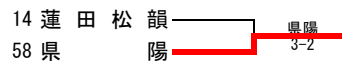

種目	岩槻	3	-	2	鴻巣	
S1	里村奈瑠美	○	6	-	0	古澤夏妃
D1	宇田川優花		0	-	6	村岡優
	大江有美					蓮見咲
S2	曾田佳澄	○	6	-	0	山口育江
D2	近藤友莉里		6	-	7	小口朝香
	佐々木七海					松田紗奈
S3	西岡瑛美	○	6	-	3	吉田麻由

種目	熊谷商業	3	-	2	伊奈学園	
S1	荒川史沙		0	-	6	北丸歩
D1	植原由佳子	○	6	-	3	日下まりな
	内田麻美					嶋津佑菜
S2	小野澤里沙	○	7	-	6	間下ありさ
D2	高野友理紅	○	6	-	4	石井南帆
	竹内舞					高倉菜々海
S3	山口美穂		2	-	6	倉持みなみ

種目	川越女子	3	-	2	越谷南	
S1	益城優芽		1	-	6	鈴木咲希
D1	原田あかね	○	6	-	2	山城美桜
	水谷美香					中島紗羅
S2	伊勢美里子	○	6	-	4	立澤菜々子
D2	榎本美咲		4	-	6	面来真帆
	戸澤真実					犬塚友理
S3	松本夏美	○	6	-	4	星野郁佳

5位～8位決定戦

9位～16位決定戦

女子リーグ戦

	浦和東	岩槻	熊谷商	川越女	勝敗	順位
浦和東		5-0	5-0	4-1	3-0	1位
岩槻	0-5		3-2	0-5	1-2	3位
熊谷商	0-5	2-3		1-4	0-3	4位
川越女	1-4	5-0	4-1		2-1	2位