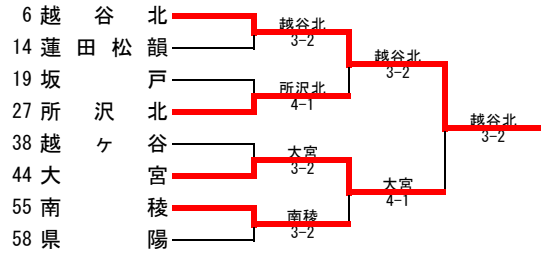

平成25年度 第2回 埼玉県国公立高等学校テニス大会 女子団体

シード順位 1.浦和東 2.川越女子 3.伊奈学園 4.鴻巣
 5.三郷・羽生第一 6.所沢西 7.越谷南 5.6.7は抽選

女子 準々決勝

種目	浦和東	5	-	0	春日部女子	
S1	沓名舞子	○	6	-	0	小林優
D1	伏島真緒	○	6	-	2	山岸紗也
	木許琴音					小杉朱音
S2	佐々木彩帆	○	6	-	1	藤平萌
D2	石橋麻衣	○	6	-	1	田中里奈
	松井綾佳					小林志帆
S3	裁万瑠美	○	6	-	1	大熊美穂

種目	岩槻	3	-	2	鴻巣	
S1	里村奈瑠美	○	6	-	0	古澤夏妃
D1	宇田川優花		0	-	6	村岡優
	大江有美					蓮見咲
S2	曾田佳澄	○	6	-	0	山口育江
D2	近藤友莉里		6	-	7	小口朝香
	佐々木七海					松田紗奈
S3	西岡瑛美	○	6	-	3	吉田麻由

種目	熊谷商業	3	-	2	伊奈学園	
S1	荒川史沙		0	-	6	北丸歩
D1	植原由佳子	○	6	-	3	日下まりな
	内田麻美					嶋津佑菜
S2	小野澤里沙	○	7	-	6	間下ありさ
D2	高野友理紅	○	6	-	4	石井南帆
	竹内舞					高倉菜々海
S3	山口美穂		2	-	6	倉持みなみ

種目	川越女子	3	-	2	越谷南	
S1	益城優芽		1	-	6	鈴木咲希
D1	原田あかね	○	6	-	2	山城美桜
	水谷美香					中島紗羅
S2	伊勢美里子	○	6	-	4	立澤菜々子
D2	榎本美咲		4	-	6	面来真帆
	戸澤真実					犬塚友理
S3	松本夏美	○	6	-	4	星野郁佳

5位～8位決定戦

9位～16位決定戦

女子リーグ戦

	浦和東	岩槻	熊谷商	川越女	勝敗	順位
浦和東		5-0	5-0	4-1	3-0	1位
岩槻	0-5		3-2	0-5	1-2	3位
熊谷商	0-5	2-3		1-4	0-3	4位
川越女	1-4	5-0	4-1		2-1	2位