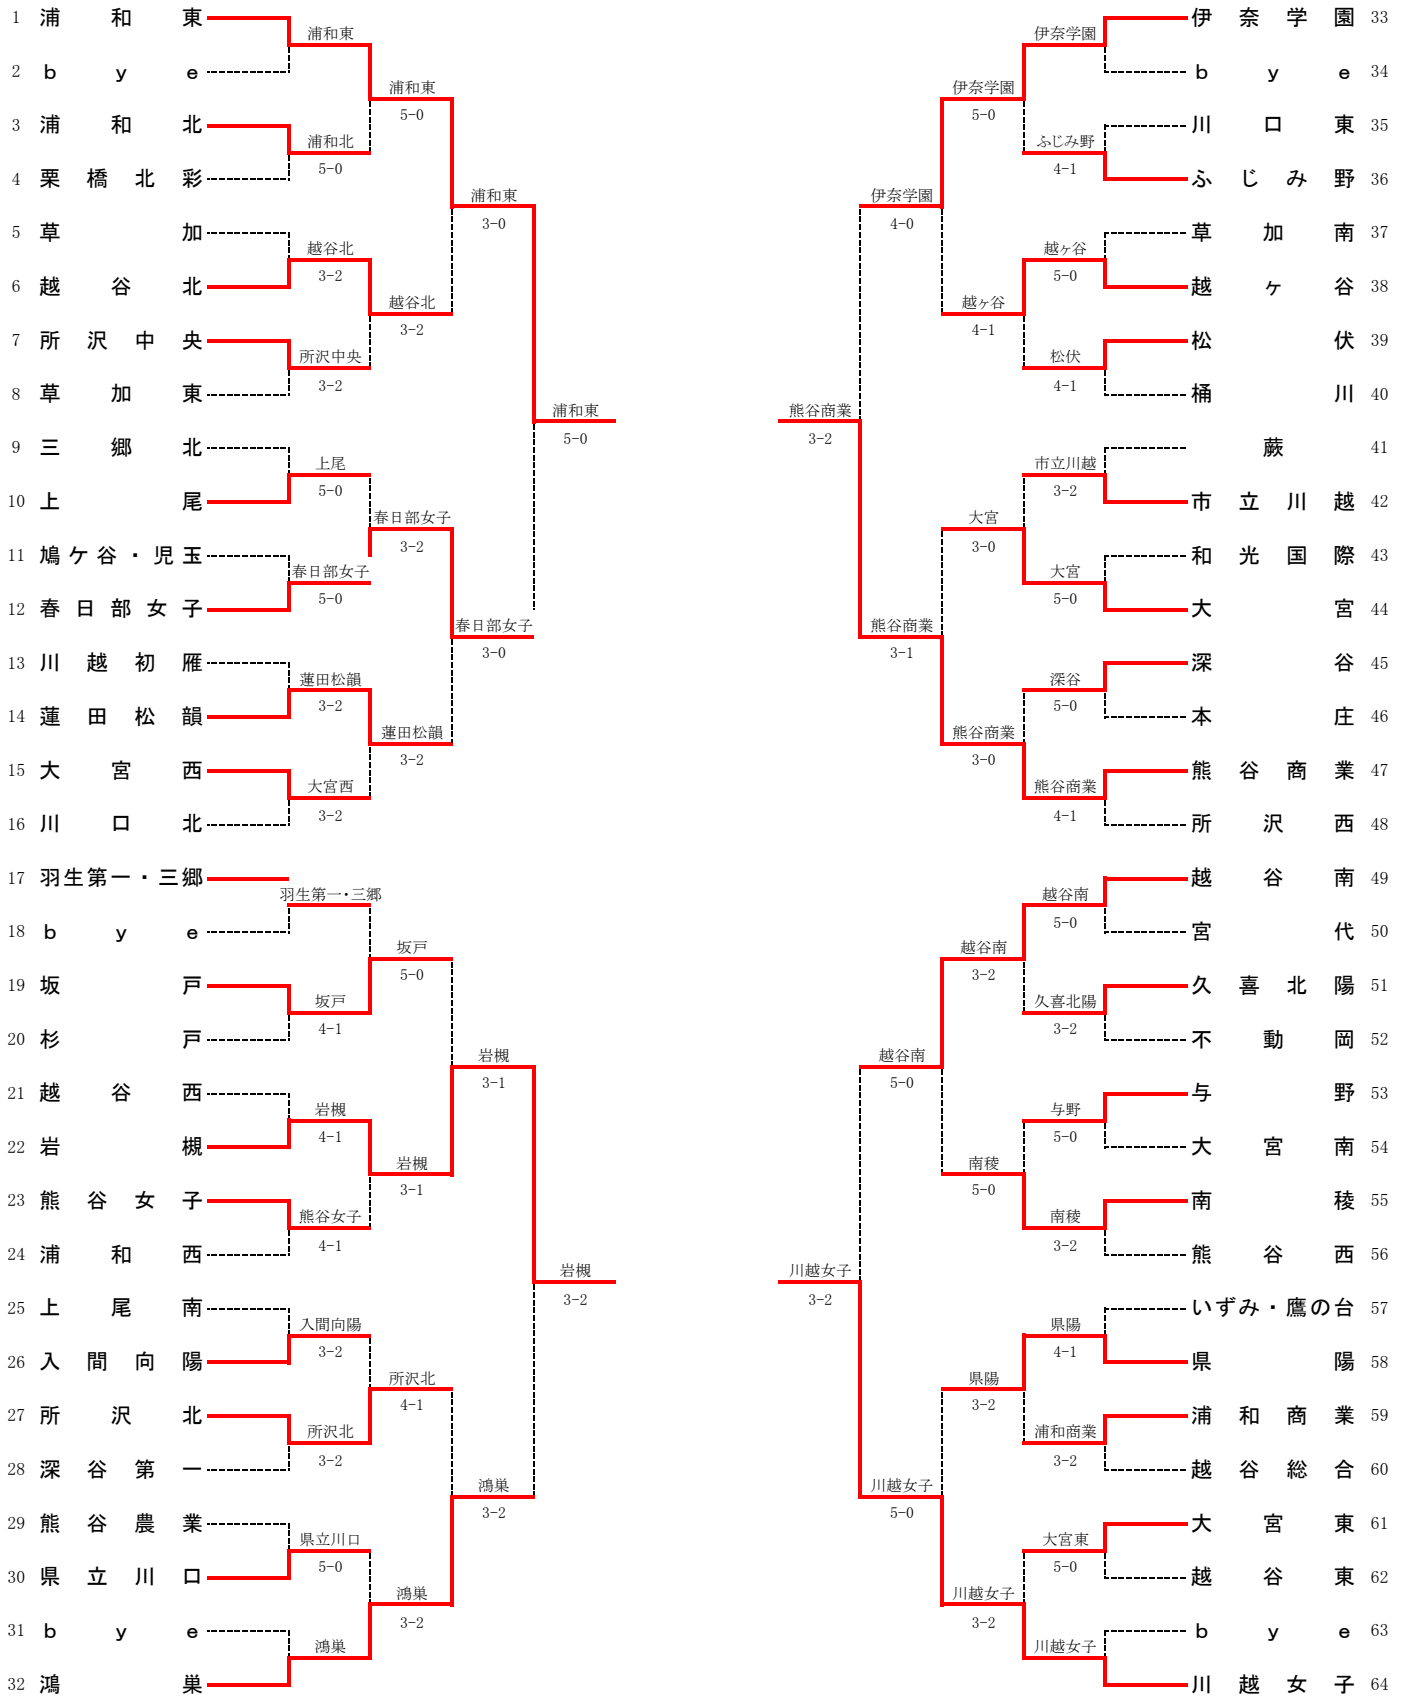

平成25年度 第2回 埼玉県国公立高等学校テニス大会 女子団体

シード順位 1.浦和東 2.川越女子 3.伊奈学園 4.鴻巣
 5.三郷・羽生第一 6.所沢西 7.越谷南 5.6.7は抽選

女子 準々決勝

種目	浦和東	5	-	0	春日部女子	
S1	沓名舞子	○	6	-	0	小林優
D1	伏島真緒	○	6	-	2	山岸紗也
	木許琴音					小杉朱音
S2	佐々木彩帆	○	6	-	1	藤平萌
D2	石橋麻衣	○	6	-	1	田中里奈
	松井綾佳					小林志帆
S3	裁万瑠美	○	6	-	1	大熊美穂

種目	岩槻	3	-	2	鴻巣	
S1	里村奈瑠美	○	6	-	0	古澤夏妃
D1	宇田川優花		0	-	6	村岡優
	大江有美					蓮見咲
S2	曾田佳澄	○	6	-	0	山口育江
D2	近藤友莉里		6	-	7	小口朝香
	佐々木七海					松田紗奈
S3	西岡瑛美	○	6	-	3	吉田麻由

種目	熊谷商業	3	-	2	伊奈学園	
S1	荒川史沙		0	-	6	北丸歩
D1	植原由佳子	○	6	-	3	日下まりな
	内田麻美					嶋津佑菜
S2	小野澤里沙	○	7	-	6	間下ありさ
D2	高野友理紅	○	6	-	4	石井南帆
	竹内舞					高倉菜々海
S3	山口美穂		2	-	6	倉持みなみ

種目	川越女子	3	-	2	越谷南	
S1	益城優芽		1	-	6	鈴木咲希
D1	原田あかね	○	6	-	2	山城美桜
	水谷美香					中島紗羅
S2	伊勢美里子	○	6	-	4	立澤菜々子
D2	榎本美咲		4	-	6	面来真帆
	戸澤真実					犬塚友理
S3	松本夏美	○	6	-	4	星野郁佳

5位～8位決定戦

9位～16位決定戦

女子リーグ戦

	浦和東	岩槻	熊谷商	川越女	勝敗	順位
浦和東		5-0	5-0	4-1	3-0	1位
岩槻	0-5		3-2	0-5	1-2	3位
熊谷商	0-5	2-3		1-4	0-3	4位
川越女	1-4	5-0	4-1		2-1	2位