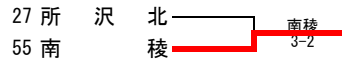

種目	岩槻	3	-	2	鴻巣	
S1	里村奈瑠美	○	6	-	0	古澤夏妃
D1	宇田川優花		0	-	6	村岡優
	大江有美					蓮見咲
S2	曾田佳澄	○	6	-	0	山口育江
D2	近藤友莉里		6	-	7	小口朝香
	佐々木七海					松田紗奈
S3	西岡瑛美	○	6	-	3	吉田麻由

種目	熊谷商業	3	-	2	伊奈学園	
S1	荒川史沙		0	-	6	北丸歩
D1	植原由佳子	○	6	-	3	日下まりな
	内田麻美					嶋津佑菜
S2	小野澤里沙	○	7	-	6	間下ありさ
D2	高野友理紅	○	6	-	4	石井南帆
	竹内舞					高倉菜々海
S3	山口美穂		2	-	6	倉持みなみ

種目	川越女子	3	-	2	越谷南	
S1	益城優芽		1	-	6	鈴木咲希
D1	原田あかね	○	6	-	2	山城美桜
	水谷美香					中島紗羅
S2	伊勢美里子	○	6	-	4	立澤菜々子
D2	榎本美咲		4	-	6	面来真帆
	戸澤真実					犬塚友理
S3	松本夏美	○	6	-	4	星野郁佳

5位～8位決定戦

9位～16位決定戦

女子リーグ戦

	浦和東	岩槻	熊谷商	川越女	勝敗	順位
浦和東		5-0	5-0	4-1	3-0	1位
岩槻	0-5		3-2	0-5	1-2	3位
熊谷商	0-5	2-3		1-4	0-3	4位
川越女	1-4	5-0	4-1		2-1	2位