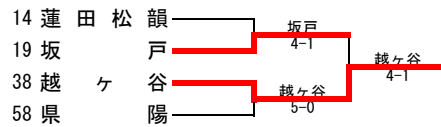

種目	岩槻	3	-	2	鴻巣	
S1	里村奈瑠美	○	6	-	0	古澤夏妃
D1	宇田川優花		0	-	6	村岡優
	大江有美					蓮見咲
S2	曾田佳澄	○	6	-	0	山口育江
D2	近藤友莉里		6	-	7	小口朝香
	佐々木七海					松田紗奈
S3	西岡瑛美	○	6	-	3	吉田麻由

種目	熊谷商業	3	-	2	伊奈学園	
S1	荒川史沙		0	-	6	北丸歩
D1	植原由佳子	○	6	-	3	日下まりな
	内田麻美					嶋津佑菜
S2	小野澤里沙	○	7	-	6	間下ありさ
D2	高野友理紅	○	6	-	4	石井南帆
	竹内舞					高倉菜々海
S3	山口美穂		2	-	6	倉持みなみ

種目	川越女子	3	-	2	越谷南	
S1	益城優芽		1	-	6	鈴木咲希
D1	原田あかね	○	6	-	2	山城美桜
	水谷美香					中島紗羅
S2	伊勢美里子	○	6	-	4	立澤菜々子
D2	榎本美咲		4	-	6	面来真帆
	戸澤真実					犬塚友理
S3	松本夏美	○	6	-	4	星野郁佳

5位～8位決定戦

9位～16位決定戦

女子リーグ戦

	浦和東	岩槻	熊谷商	川越女	勝敗	順位
浦和東		5-0	5-0	4-1	3-0	1位
岩槻	0-5		3-2	0-5	1-2	3位
熊谷商	0-5	2-3		1-4	0-3	4位
川越女	1-4	5-0	4-1		2-1	2位