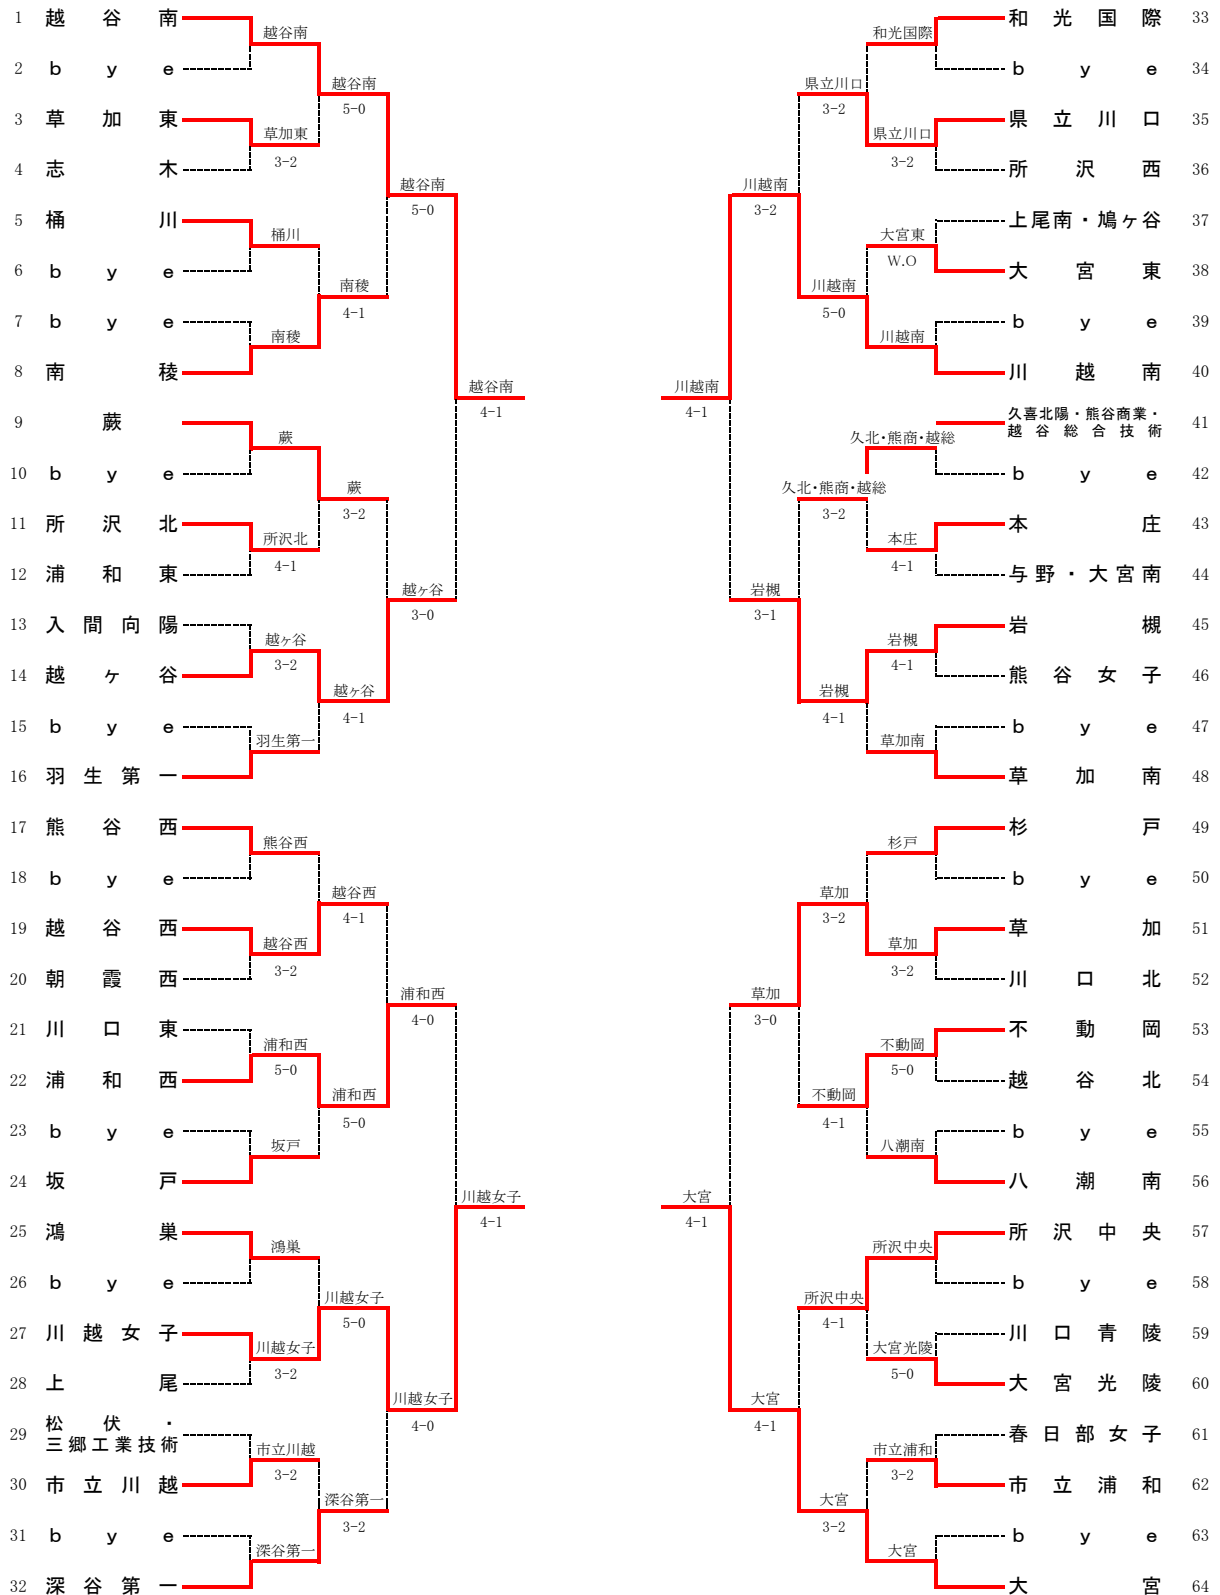

# 令和5年度 第10回埼玉県国公立高等学校テニス大会 (女子団体)

# 対戦の詳細

## 女子 準々決勝

種目	越谷南		4	-	1	越ヶ谷	
S1	鈴木 蒼波②		3	-	6	○	田村 優衣②
D1	田上 彩美②	○	7	-	5		宮川 琴夏②
	小田 咲良①						畠山 桜②
S2	関口 あさひ②	○	6	-	2		星野 七海②
D2	森 未菜美②	○	6	-	1		西山 桜子②
	佐藤 優愛②						田中 奏羽②
S3	米井 ひの②	○	6	-	3		内藤 巴海①

種目	川越女子		4	-	1	浦和西	
S1	井上 心結②	○	6	-	0		竹川 莉子②
D1	原田 彩優希②		1	-	6	○	伊藤 妃莉②
	楢田 さくら②						小野寺 梓①
S2	池元 彩葉①	○	6	-	2		式部 彩花②
D2	久米 真緒②	○	6	-	4		吉岡 陽詩②
	早坂 あかり①						青野 楓②
S3	南 真尋②	○	7	-	5		石川 紗羽②