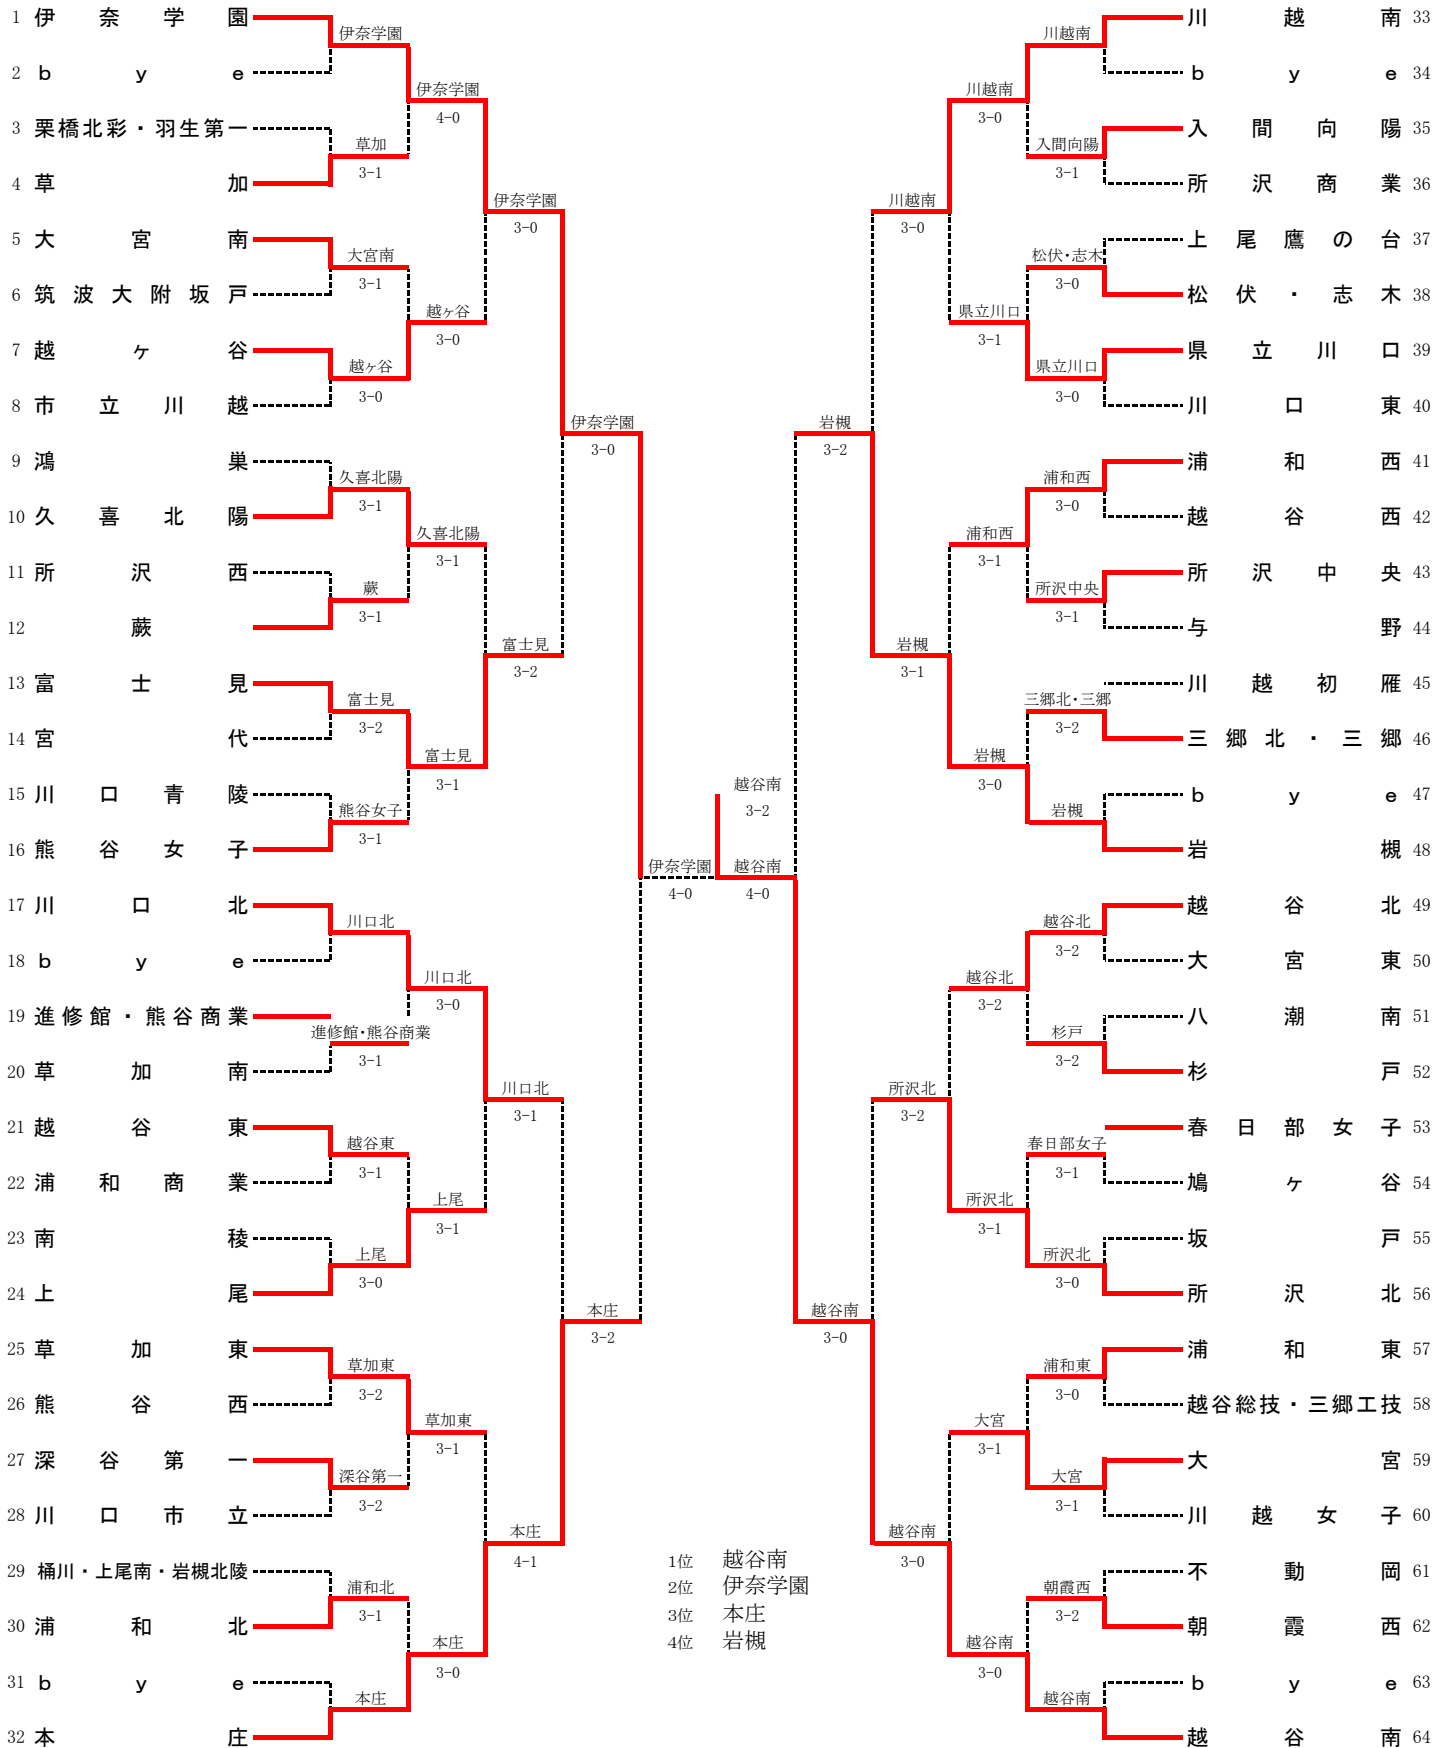

平成30年度 第7回 埼玉県国公立高等学校テニス選手権大会 女子団体

シード順位

- 1 伊奈学園
- 2 越谷南
- 3 川越南
- 4 本庄
- 5 川口北
- 6 岩槻
- 7 越谷北
- 8 熊谷女子
- 9 鴻巣
- 10 所沢北
- 11 浦和西
- 12 上尾

女子 準々決勝

種目	伊奈学園	3 - 0	富士見
S1	宮代 聖菜 ②	○ 6 - 1	小林 美愛 ②
D1	平川 満侑 ②	○ 6 - 0	宮寺 樹里 ①
	富永 麻矢 ②		長井 基香 ①
S2	高村 文乃 ①	○ 6 - 3	佐藤 彩音 ②
D2	野口 真湖 ②	-	大橋 音春 ③
	堤 玲伊 ②		橋口 菜奈美 ③
S3	柴崎 葵 ①	- 打ち切り	田中 恕穂 ②

種目	岩槻	3 - 2	川越南
S1	内村 星菜 ②	○ 6 - 2	館 まりか ②
D1	細谷 佳代 ②	2 - 6	○ 吉田 美空 ②
	猪口 友梨 ②		中里 萌愛 ②
S2	野口 瑠花 ②	○ 6 - 2	牛窪 莉乃 ②
D2	須田 怜南 ①	○ 7 - 5	奥 貴彩 乃 ②
	居城 玲杏 ①		土屋 郁実 ②
S3	鈴木 愛乃 ①	2 - 6	○ 前田 優希 ②

種目	本庄	3 - 2	川口北
S1	宮城 海夢 ②	2 - 6	○ 村上 遥香 ②
D1	金子 采和 ②	○ 7 - 5	市村 彩夏 ②
	粕谷 有里 ②		渡辺 百合子 ②
S2	加賀崎 泉月 ②	2 - 6	○ 錦 杏奈 ②
D2	丸山 珠実 ②	○ 6 - 3	山本 那央 ②
	荒井 まどか ②		海山 日那 ①
S3	卜部 亜胡 ②	○ 6 - 4	佐藤 七海 ②

11位決定戦

13位決定戦

15位決定戦