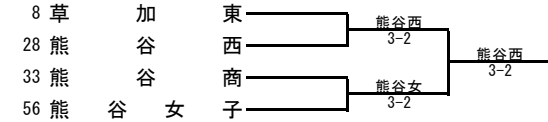

種目	大宮光陵			3 - 2	八潮南		
S1	櫻田 由梨亜②	○	7	-	5		善光 瀬奈②
D1	広瀬 わかば②	○	6	-	3		河野 亜季子②
	宮川 莉緒①						長谷部 優里花②
S2	石川 純奈②		2	-	6	○	吉田 紗良②
D2	市川 朝美②	○	6	-	4		小倉 愛李①
	児玉 海紗②						土門 沙羅①
S3	柳沼 菜奈②		1	-	6	○	雲藤 侑香②

種目	伊奈学園			4 - 1	久喜北陽		
S1	高橋 亜美②	○	6	-	1		岸 由梨加②
D1	吉田 あみ②		4	-	6	○	秋山 侑那②
	村岡 怜帆②						岩堀 華歩①
S2	山本 涼香②	○	6	-	0		中塚 美沙樹①
D2	谷川 遥②	○	6	-	1		内山 愛理②
	井手 美月②						堀口 由衣①
S3	稲垣 茉璃乃①	○	6	-	4		中島 実優①

5位～8位決定戦

7位決定戦

9位決定戦

11位決定戦

13位決定戦

15位決定戦

女子リーグ戦（1位～4位）

	越谷南	岩 槻	大宮光陵	伊奈学園	勝敗	順位
越 谷 南		5-0	5-0	1-3	2勝1敗	2位
岩 槻	0-5		5-0	0-5	1勝2敗	3位
大宮光陵	0-5	0-5		1-4	0勝3敗	4位
伊奈学園	3-1	5-0	4-1		3勝0敗	1位

種目	越谷南	5	-	0	岩槻	
S1	鈴木 奈央①	○	6	-	2	根岸 郁香②
D1	高瀬 乃愛②	○	6	-	0	関 瑞歩②
	松岡 美海②					篠沢 美波②
S2	松岡 美空②	○	6	-	1	石川 千羽瑠②
D2	照沼 里美②	○	6	-	3	大類 早智②
	籠島 明日②					田村 奏音①
S3	平川 穂香①	○	6	-	3	宮内 亜耶①

種目	伊奈学園	4	-	1	大宮光陵	
S1	高橋 亜美②	○	6	-	0	櫻田 由梨亜②
D1	吉田 あみ②		2	-	6	○ 広瀬 わかば②
	稲村 歩美②					宮川 莉緒①
S2	山本 涼香②	○	6	-	1	石川 純奈②
D2	村岡 怜帆②	○	6	-	3	市川 朝美②
	井手 美月②					児玉 海紗②
S3	稲垣 茉璃乃①	○	6	-	1	柳沼 菜奈②