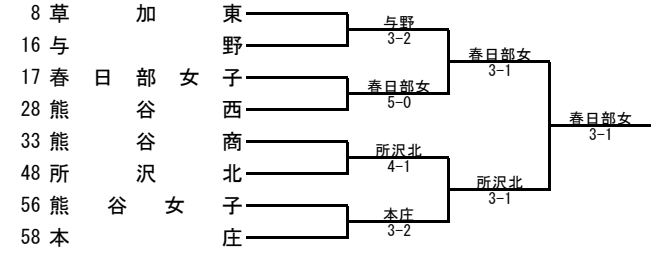

女子 準々決勝

種目	越谷南			5 - 0	浦和西		
S1	鈴木 奈央①	○	7	-	6		松橋 彩未②
D1	高瀬 乃愛②	○	6	-	1		中尾 友紀②
	松岡 美海②						桜庭 安純①
S2	松岡 美空②	○	6	-	0		北島 祥奈②
D2	照沼 里美②	○	6	-	1		上船 祐季②
	浅賀 文佳②						坂元 乃愛①
S3	平川 穂香①	○	6	-	1		山崎 茜①

種目	岩槻			5 - 0	越ヶ谷		
S1	根岸 郁香②	○	6	-	0		坂田 ひな子①
D1	島田 葵衣②	○	6	-	3		今井杏果②
	宮内 亜耶①						大貫 葵②
S2	石川 千羽瑠②	○	6	-	1		下向 麻寛②
D2	大類 早智②	○	6	-	2		栗原 麻紘②
	田村 奏音①						小林 香帆②
S3	篠沢 美波②	○	6	-	4		武藤 華②

種目	大宮光陵			3 - 2	八潮南		
S1	櫻田 由梨亜②	○	7	-	5		善光 瀬奈②
D1	広瀬 わかば②	○	6	-	3		河野 亜季子②
	宮川 莉緒①						長谷部 優里花②
S2	石川 純奈②		2	-	6	○	吉田 紗良②
D2	市川 朝美②	○	6	-	4		小倉 愛李①
	児玉 海紗②						土門 沙羅①
S3	柳沼 菜奈②		1	-	6	○	雲藤 侑香②

種目	伊奈学園			4 - 1	久喜北陽		
S1	高橋 亜美②	○	6	-	1		岸 由梨加②
D1	吉田 あみ②		4	-	6	○	秋山 侑那②
	村岡 怜帆②						岩堀 華歩①
S2	山本 涼香②	○	6	-	0		中塚 美沙樹①
D2	谷川 遥②	○	6	-	1		内山 愛理②
	井手 美月②						堀口 由衣①
S3	稲垣 茉璃乃①	○	6	-	4		中島 実優①

5位～8位決定戦

7位決定戦

9位決定戦

11位決定戦

13位決定戦

15位決定戦

女子リーグ戦（1位～4位）

	越谷南	岩 槻	大宮光陵	伊奈学園	勝敗	順位
越 谷 南		5-0	5-0	1-3	2勝1敗	2位
岩 槻	0-5		5-0	0-5	1勝2敗	3位
大宮光陵	0-5	0-5		1-4	0勝3敗	4位
伊奈学園	3-1	5-0	4-1		3勝0敗	1位