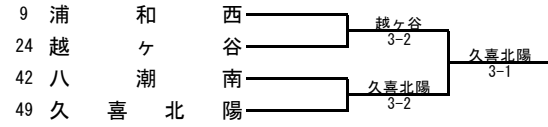

女子 準々決勝

種目	越谷南			5 - 0	浦和西		
S1	鈴木 奈央①	○	7	-	6		松橋 彩未②
D1	高瀬 乃愛②	○	6	-	1		中尾 友紀②
	松岡 美海②						桜庭 安純①
S2	松岡 美空②	○	6	-	0		北島 祥奈②
D2	照沼 里美②	○	6	-	1		上船 祐季②
	浅賀 文佳②						坂元 乃愛①
S3	平川 穂香①	○	6	-	1		山崎 茜①

種目	岩槻			5 - 0	越ヶ谷		
S1	根岸 郁香②	○	6	-	0		坂田 ひな子①
D1	島田 葵衣②	○	6	-	3		今井杏果②
	宮内 亜耶①						大貫 葵②
S2	石川 千羽瑠②	○	6	-	1		下向 麻寛②
D2	大類 早智②	○	6	-	2		栗原 麻紘②
	田村 奏音①						小林 香帆②
S3	篠沢 美波②	○	6	-	4		武藤 華②

種目	大宮光陵			3 - 2	八潮南		
S1	櫻田 由梨亜②	○	7	-	5		善光 瀬奈②
D1	広瀬 わかば②	○	6	-	3		河野 亜季子②
	宮川 莉緒①						長谷部 優里花②
S2	石川 純奈②		2	-	6	○	吉田 紗良②
D2	市川 朝美②	○	6	-	4		小倉 愛李①
	児玉 海紗②						土門 沙羅①
S3	柳沼 菜奈②		1	-	6	○	雲藤 侑香②

種目	伊奈学園			4 - 1	久喜北陽		
S1	高橋 亜美②	○	6	-	1		岸 由梨加②
D1	吉田 あみ②		4	-	6	○	秋山 侑那②
	村岡 怜帆②						岩堀 華歩①
S2	山本 涼香②	○	6	-	0		中塚 美沙樹①
D2	谷川 遥②	○	6	-	1		内山 愛理②
	井手 美月②						堀口 由衣①
S3	稲垣 茉璃乃①	○	6	-	4		中島 実優①

5位～8位決定戦