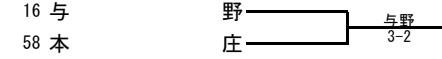

5位～8位決定戦

7位決定戦

9位決定戦

11位決定戦

13位決定戦

15位決定戦

女子リーグ戦（1位～4位）

	越谷南	岩 槻	大宮光陵	伊奈学園	勝敗	順位
越 谷 南		5-0	5-0	1-3	2勝1敗	2位
岩 槻	0-5		5-0	0-5	1勝2敗	3位
大宮光陵	0-5	0-5		1-4	0勝3敗	4位
伊奈学園	3-1	5-0	4-1		3勝0敗	1位

種目	越谷南	5	-	0	岩槻	
S1	鈴木 奈央①	○	6	-	2	根岸 郁香②
D1	高瀬 乃愛②	○	6	-	0	関 瑞歩②
	松岡 美海②					篠沢 美波②
S2	松岡 美空②	○	6	-	1	石川 千羽瑠②
D2	照沼 里美②	○	6	-	3	大類 早智②
	籠島 明日②					田村 奏音①
S3	平川 穂香①	○	6	-	3	宮内 亜耶①

種目	伊奈学園	4	-	1	大宮光陵	
S1	高橋 亜美②	○	6	-	0	櫻田 由梨亜②
D1	吉田 あみ②		2	-	6	○ 広瀬 わかば②
	稲村 歩美②					宮川 莉緒①
S2	山本 涼香②	○	6	-	1	石川 純奈②
D2	村岡 怜帆②	○	6	-	3	市川 朝美②
	井手 美月②					児玉 海紗②
S3	稲垣 茉璃乃①	○	6	-	1	柳沼 菜奈②