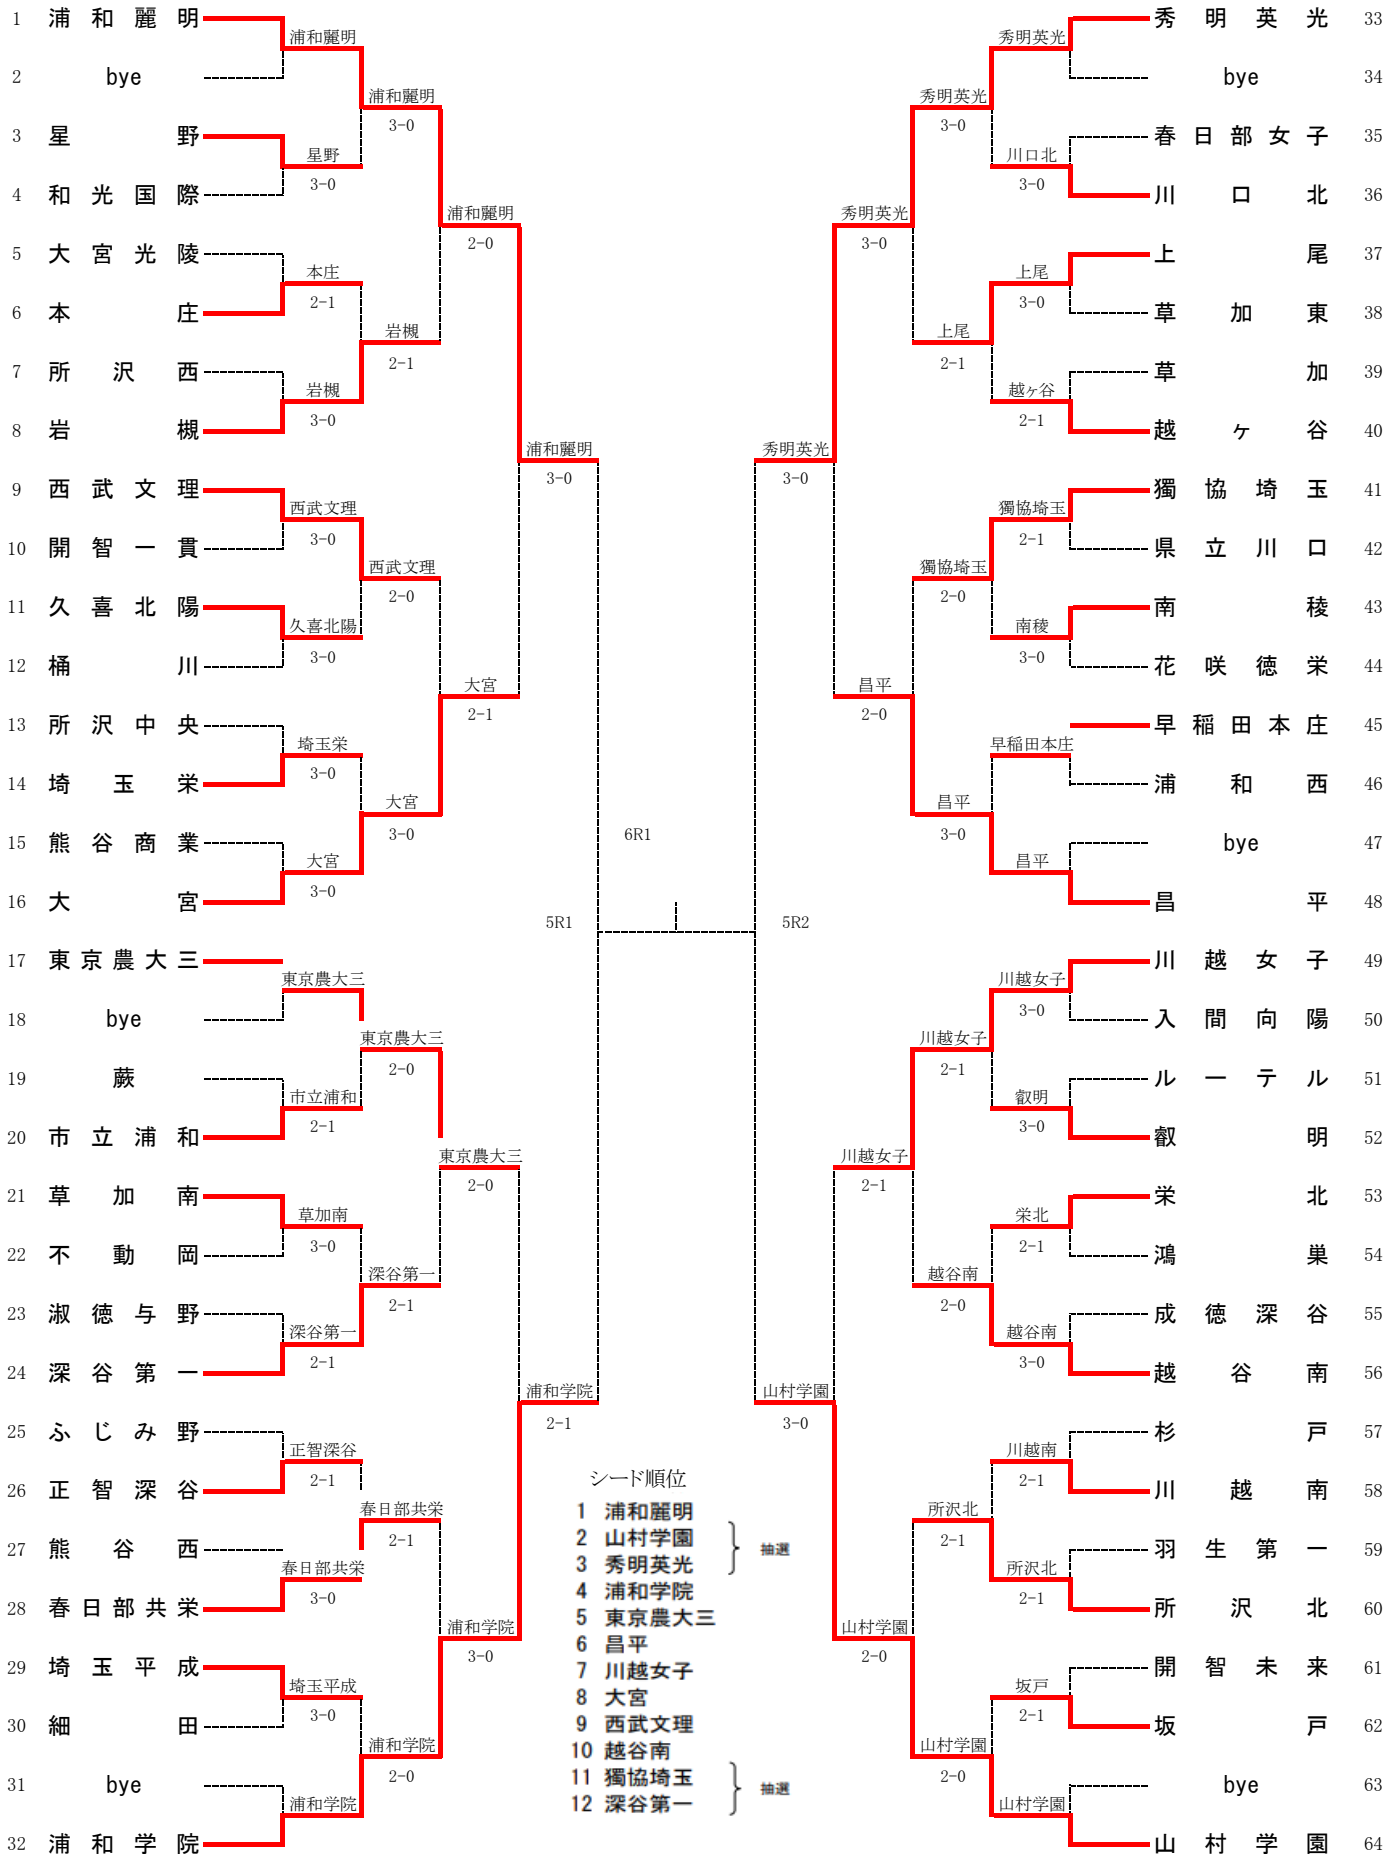

令和6年度 関東高校テニス選手権 埼玉県予選会 女子団体

- シード順位
- 1 浦和麗明
 - 2 山村学園
 - 3 秀明英光
 - 4 浦和学院
 - 5 東京農大三
 - 6 昌平
 - 7 川越女子
 - 8 大宮
 - 9 西武文理
 - 10 越谷南
 - 11 獨協埼玉
 - 12 深谷第一
- 抽選