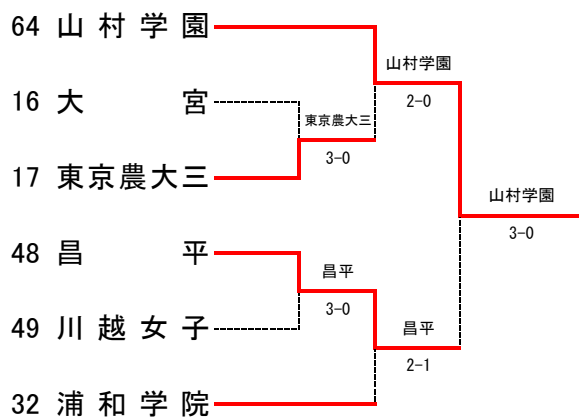

詳細記録

女子 順位決定トーナメント

1回戦

種目	東京農大三	3 - 0	大宮
D	福田 美亜 ③ 泉 蓮花 ②	○ 6 - 1	齊藤 桃子 ③ 中村 綾 ③
S1	影山 美桜 ①	○ 6 - 1	佐藤 佳奈 ③
S2	関口 遥妃 ②	○ 6 - 0	守谷 桜 ③

種目	昌平	3 - 0	川越女子
D	折原 若奈 ① 佐藤 さくら ①	○ 6 - 1	久米 真緒 ③ 梶田 さくら ③
S1	吉田 優衣 ③	○ 7 - 5	井上 心結 ③
S2	柴崎 ハル ③	○ 6 - 1	池元 彩菜 ②

2回戦

種目	山村学園	2 - 0	東京農大三
D	山田 凧紗 ② 森田 陽菜子 ②	○ 6 - 1	福田 美亜 ③ 泉 蓮花 ②
S1	土屋 紗菜 ②	5 - 3 打ち切り	影山 美桜 ①
S2	橋本 結衣 ②	○ 6 - 2	関口 遥妃 ②

種目	昌平	2 - 1	浦和学院
D	折原 若奈 ① 佐藤 さくら ①	1 - 6 ○	中務 亜子 ③ 大川 あい ③
S1	吉田 優衣 ③	○ 6 - 2	地田 葵 ③
S2	柴崎 ハル ③	○ 6 - 0	石井 心実 ②

女子 3位決定戦

種目	山村学園	3 - 0	昌平
D	山田 凧紗 ② 橋本 結衣 ②	○ 6 - 1	柴崎 ハル ③ 折原 若奈 ①
S1	土屋 紗菜 ②	○ 6 - 4	吉田 優衣 ③
S2	室井 仁茄 ②	○ 6 - 0	紙谷 亜彩未 ①