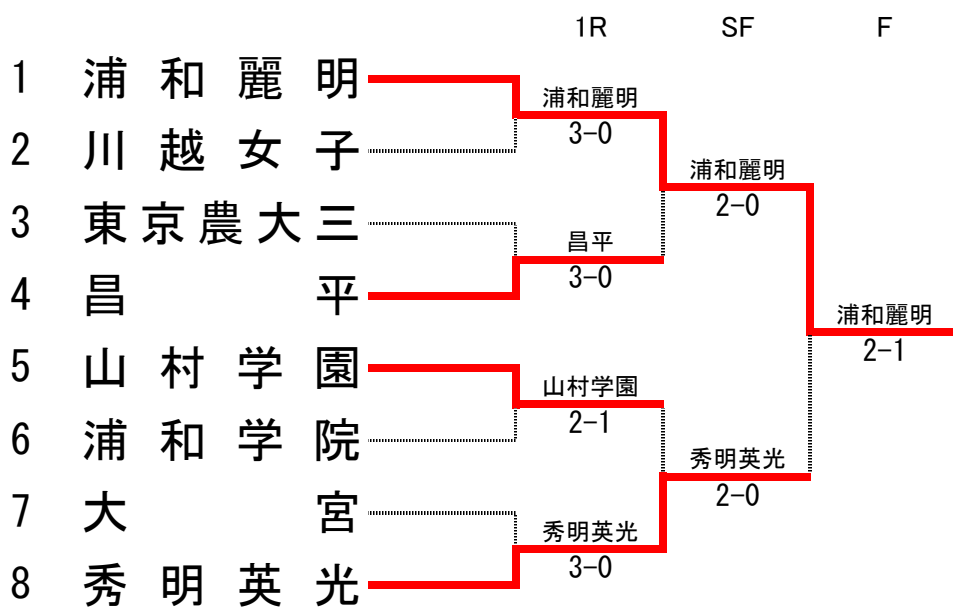

令和6年度 学校総合体育大会兼全国高校総合体育大会テニス競技 埼玉県予選会

男子団体

女子団体

令和6年度 全国高校総合体育大会 テニス競技 埼玉県予選会 男子団体

男子1回戦 (8ゲームプロセットマッチ)

種目	浦和麗明	3 - 0	東京農大三
D	佐藤 怜 ② 猪俣 有 ③	○	8 - 4 梅木 繪太郎 ① 菊池 広翔 ②
S1	内田 弘心 ③	○	8 - 3 高橋 大樹 ②
S2	宮川 侑士 ③	○	8 - 4 田中 慶 ①

種目	浦和学院	2 - 1	早稲田本庄
D	高野 萱人 ② 星野 漣太 ③	○	8 - 4 野田 遼真 ② 徳増 尚哉 ③
S1	水谷 大軌 ②	○	1 - 8 藤崎 幹大 ③
S2	柳澤 春琉 ③	○	8 - 4 沼田 悠太郎 ②

男子決勝 (3セットマッチ)

種目	浦和学院	2 - 1	浦和麗明
D	高野 萱人 ② 星野 漣太 ③	○	1 - 2 4-6, 6-2, 5-10 内田 弘心 ③ 猪俣 有 ③
S1	水谷 大軌 ②	○	2 - 1 5-7, 6-4, 11-9 宮川 侑士 ③
S2	柳澤 春琉 ③	○	2 - 0 6-4, 6-2 佐藤 怜 ②