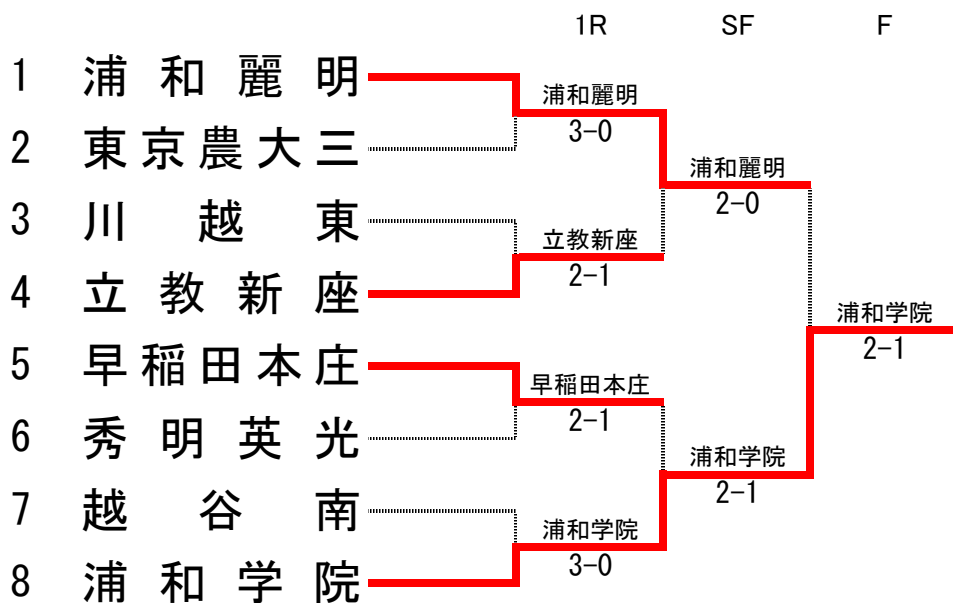

令和6年度 学校総合体育大会兼全国高校総合体育大会テニス競技 埼玉県予選会

男子団体

女子団体

令和6年度 全国高校総合体育大会 テニス競技 埼玉県予選会 男子団体

男子1回戦 (8ゲームプロセットマッチ)

種目	浦和麗明	3 - 0	東京農大三
D	佐藤 怜 ② 猪俣 有 ③	○	8 - 4 梅木 繪太郎 ① 菊池 広翔 ②
S1	内田 弘心 ③	○	8 - 3 高橋 大樹 ②
S2	宮川 侑士 ③	○	8 - 4 田中 慶 ①

種目	浦和学院	2 - 1	早稲田本庄
D	高野 萱人 ② 星野 漣太 ③	○	8 - 4 野田 遼真 ② 徳増 尚哉 ③
S1	水谷 大軌 ②	○	1 - 8 藤崎 幹大 ③
S2	柳澤 春琉 ③	○	8 - 4 沼田 悠太郎 ②

男子決勝 (3セットマッチ)

種目	浦和学院	2 - 1	浦和麗明
D	高野 萱人 ② 星野 漣太 ③	○	1 - 2 4-6, 6-2, 5-10 内田 弘心 ③ 猪俣 有 ③
S1	水谷 大軌 ②	○	2 - 1 5-7, 6-4, 11-9 宮川 侑士 ③
S2	柳澤 春琉 ③	○	2 - 0 6-4, 6-2 佐藤 怜 ②