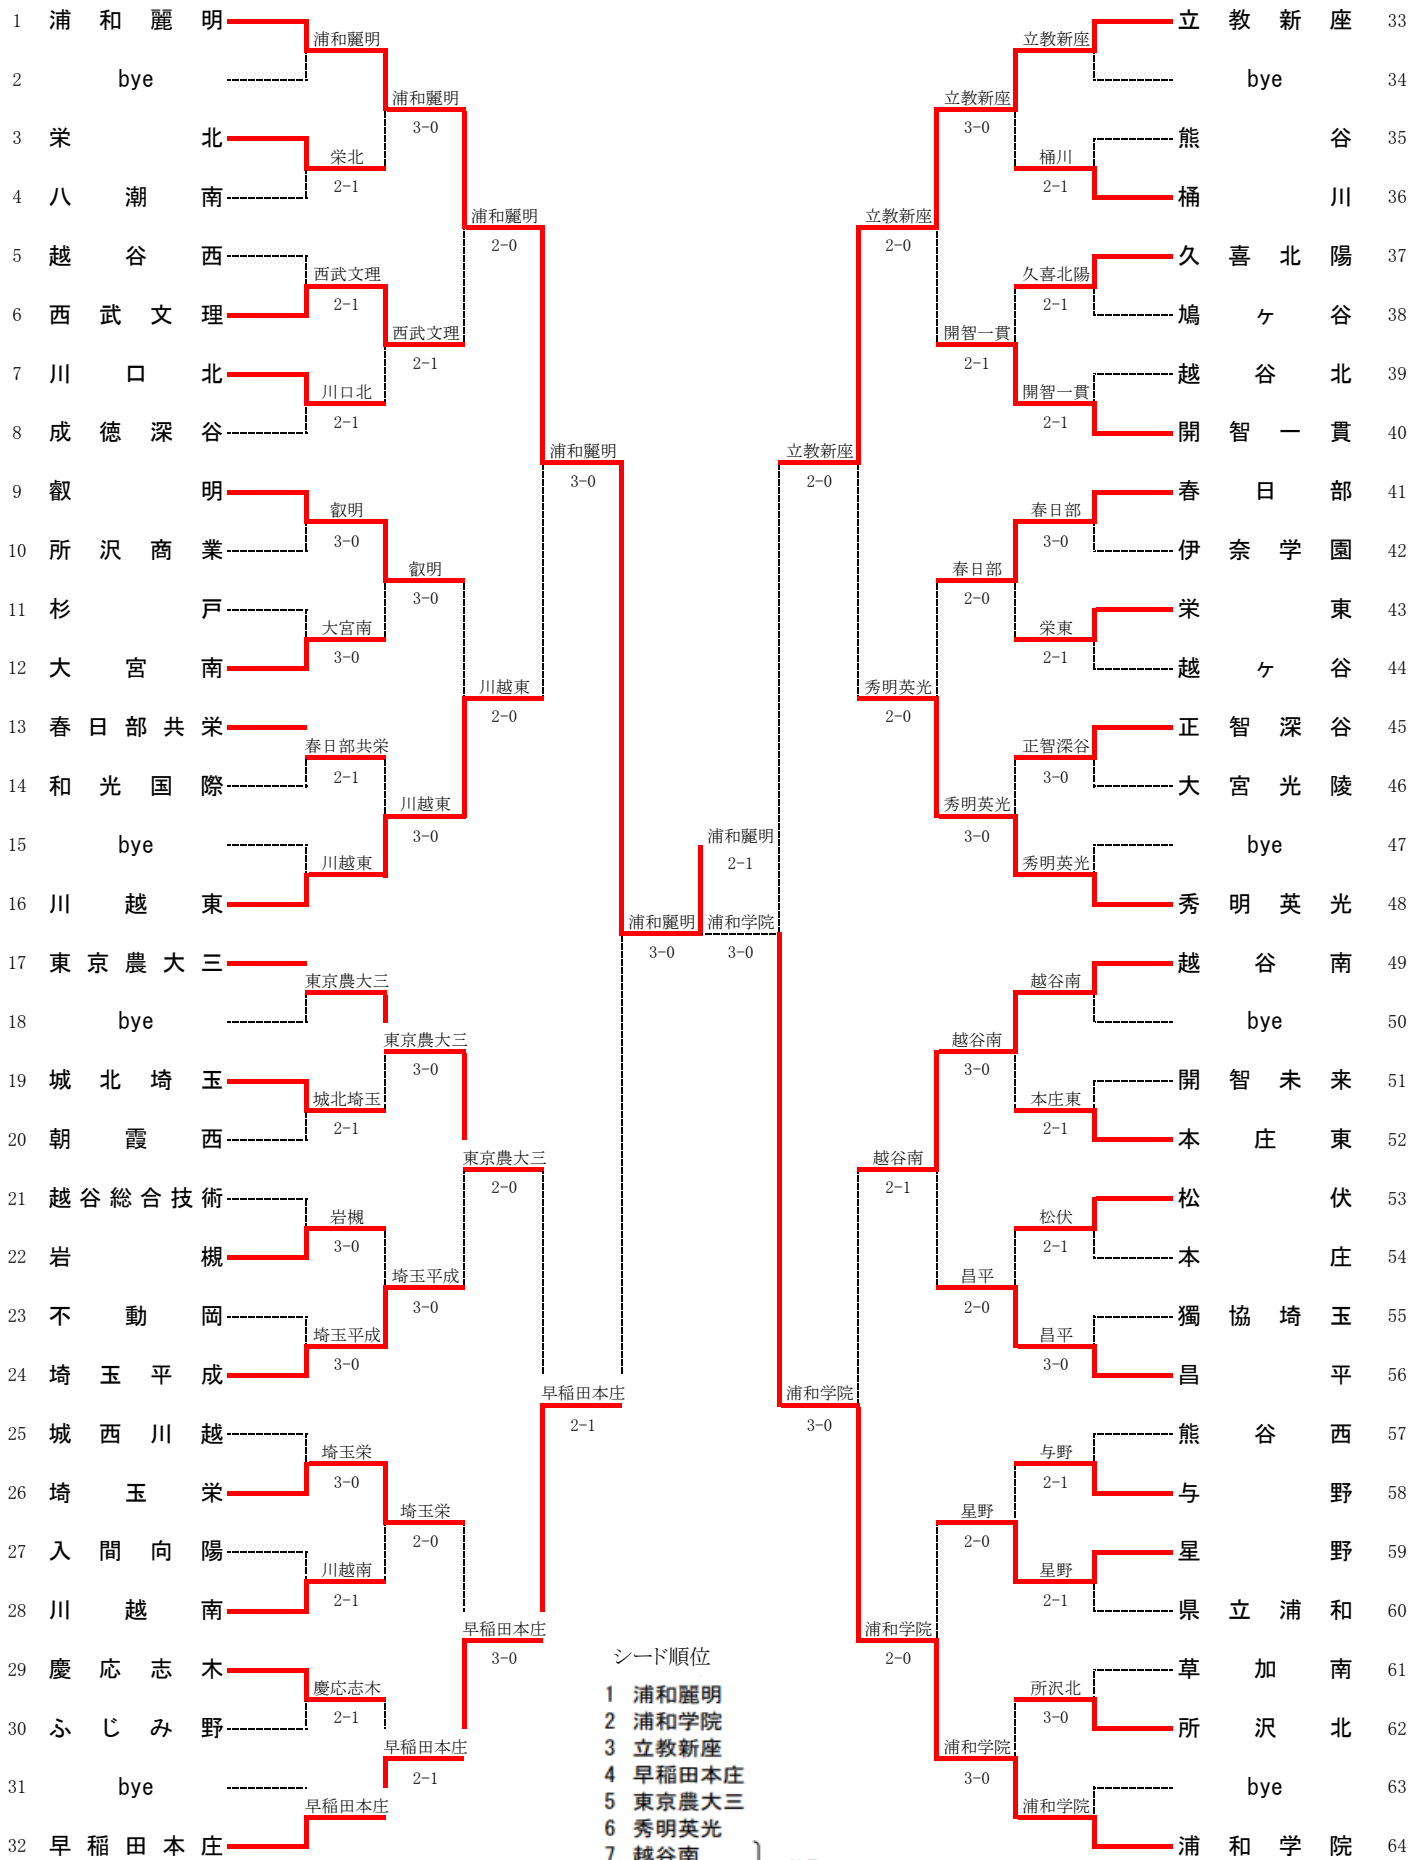

令和6年度 関東高校テニス選手権 埼玉県予選会 男子団体

シード順位

- 1 浦和麗明
- 2 浦和学院
- 3 立教新座
- 4 早稲田本庄
- 5 東京農大三
- 6 秀明英光
- 7 越谷南
- 8 川越東
- 9 叡明
- 10 昌平
- 11 春日部
- 12 埼玉平成

抽選