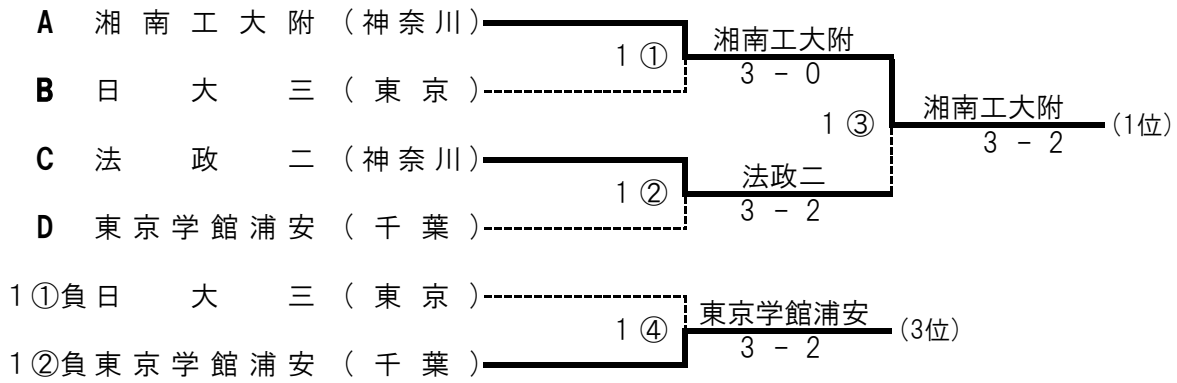

第2日 男子順位トーナメント

予選1位トーナメント

予選2位トーナメント

予選3位トーナメント

予選4位トーナメント

第2日 男子順位トーナメント 対戦詳細

予選1位トーナメント

1① 湘南工大附 3 - 0 日大三 S1 川西 飛生① 6 - 2 川口 孝幸② D1 小川 楓成② 6 - 4 長田 知也② 松永 晴瑠② 6 - 4 松尾 歩武② S2 名雪 楽工② 6 - 1 伊藤 悠翔② D2 相馬 颯① 4 - 2 打切 尾野 琥珀② 白田 琥太郎② 4 - 2 関口 陽叶② S3 篠原 聖和② 1 - 0 打切 松本 欧介①	1② 法政二 3 - 2 東京学館浦安 S1 篠崎 勇仁② 6 - 4 小嶋 柁哉② D1 伊藤 陽② 5 - 7 佐藤 夏向① 高井 優有① 5 - 7 菅野 将広① S2 高橋 朝陽② 6 - 3 山内 結月② D2 白川 径① 2 - 6 瀧崎 悠生② 田口 創梧① 2 - 6 佐野 幸太郎① S3 丸山 陽大① 7 - 6 (6) 橋本 史央②
---	---