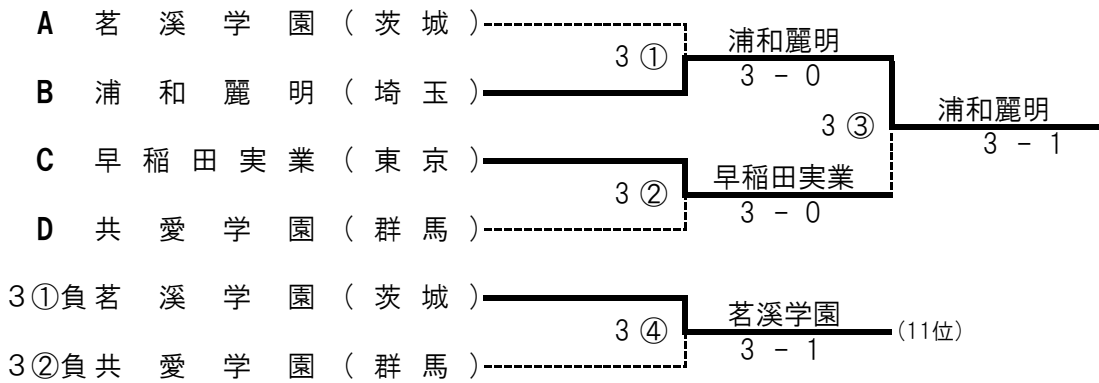

第2日 男子順位トーナメント

予選1位トーナメント

予選2位トーナメント

予選3位トーナメント

予選4位トーナメント

第2日 男子順位トーナメント 対戦詳細

予選1位トーナメント

1① 湘南工大附 3 - 0 日大三 S1 川西 飛生① 6 - 2 川口 孝幸② D1 小川 楓成② 6 - 4 長田 知也② 松永 晴瑠② 6 - 4 松尾 歩武② S2 名雪 楽工② 6 - 1 伊藤 悠翔② D2 相馬 颯① 4 - 2 打切 尾野 琥珀② 白田 琥太郎② 4 - 2 関口 陽叶② S3 篠原 聖和② 1 - 0 打切 松本 欧介①	1② 法政二 3 - 2 東京学館浦安 S1 篠崎 勇仁② 6 - 4 小嶋 柁哉② D1 伊藤 陽② 5 - 7 佐藤 夏向① 高井 優有① 5 - 7 菅野 将広① S2 高橋 朝陽② 6 - 3 山内 結月② D2 白川 径① 2 - 6 瀧崎 悠生② 田口 創梧① 2 - 6 佐野 幸太郎① S3 丸山 陽大① 7 - 6 (6) 橋本 史央②
---	---

予選2位トーナメント

2① 足利大附 3 - 2 東葉 S1 星野 元哉② 6 - 4 江尻 浩晟② D1 羽生田 琉碧① 6 - 2 佐藤 遼季② 根本 隆聖② 6 - 2 瀧尾 一真② S2 江原 叶碧① 3 - 6 小笹 悠② D2 生井 祐介② 6 - 7 (2) 恵良 太道① 新井 隼② 6 - 7 (2) 松元 雅宗① S3 福田 遥琉② 6 - 2 北野 惇志①	2② 浦和学院 3 - 0 駿台甲府 S1 水谷 大軌② 6 - 3 鷹野 奏士② D1 西嶋 凜央翔② 6 - 0 平井 莞太① 渡部 寛大② 6 - 0 山田 凌史郎① S2 荒地 奨② 3 - 4 打切 早川 蒼② D2 長谷川 慎② 6 - 0 清水 和音② 五十嵐 直隆② 6 - 0 小田 切駿伍② S3 高野 萱人② 中野 拓翔①
--	--