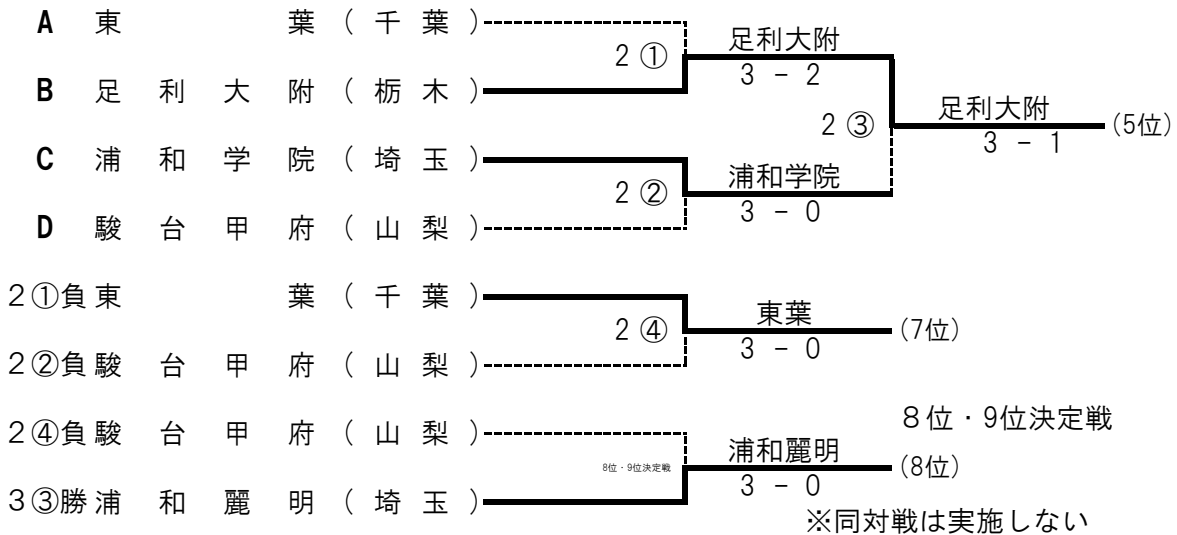

第2日 男子順位トーナメント

予選1位トーナメント

予選2位トーナメント

予選3位トーナメント

予選4位トーナメント

第2日 男子順位トーナメント 対戦詳細

予選1位トーナメント

1① 湘南工大附 3 - 0 日大三 S1 川西 飛生① 6 - 2 川口 孝幸② D1 小川 楓成② 6 - 4 長田 知也② 松永 晴瑠② 6 - 4 松尾 歩武② S2 名雪 楽工② 6 - 1 伊藤 悠翔② D2 相馬 颯① 4 - 2 打切 尾野 琥珀② 白田 琥太郎② 4 - 2 関口 陽叶② S3 篠原 聖和② 1 - 0 打切 松本 欧介①	1② 法政二 3 - 2 東京学館浦安 S1 篠崎 勇仁② 6 - 4 小嶋 柁哉② D1 伊藤 陽② 5 - 7 佐藤 夏向① 高井 優有① 5 - 7 菅野 将広① S2 高橋 朝陽② 6 - 3 山内 結月② D2 白川 径① 2 - 6 瀧崎 悠生② 田口 創梧① 2 - 6 佐野 幸太郎① S3 丸山 陽大① 7 - 6 (6) 橋本 史央②
---	---

予選2位トーナメント

2① 足利大附 3 - 2 東葉 S1 星野 元哉② 6 - 4 江尻 浩晟② D1 羽生田 琉碧① 6 - 2 佐藤 遼季② 根本 隆聖② 6 - 2 瀧尾 一真② S2 江原 叶碧① 3 - 6 小笹 悠② D2 生井 祐介② 6 - 7 (2) 恵良 太道① 新井 隼② 6 - 7 (2) 松元 雅宗① S3 福田 遥琉② 6 - 2 北野 惇志①	2② 浦和学院 3 - 0 駿台甲府 S1 水谷 大軌② 6 - 3 鷹野 奏士② D1 西嶋 凜央翔② 6 - 0 平井 莞太① 渡部 寛大② 6 - 0 山田 凌史郎① S2 荒地 奨② 3 - 4 打切 早川 蒼② D2 長谷川 慎② 6 - 0 清水 和音② 五十嵐 直隆② 6 - 0 小田 切駿伍② S3 高野 萱人② 中野 拓翔①
--	--