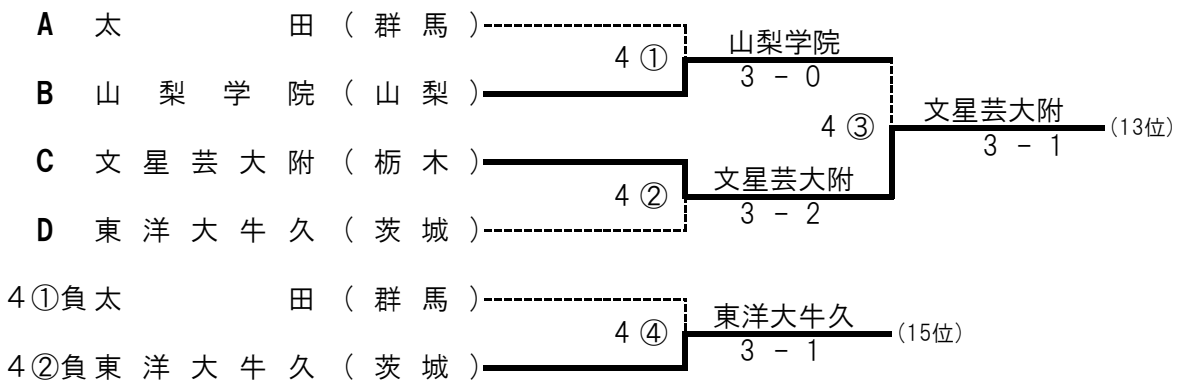

第2日 男子順位トーナメント

予選1位トーナメント

予選2位トーナメント

予選3位トーナメント

予選4位トーナメント

第2日 男子順位トーナメント 対戦詳細

予選1位トーナメント

1① 湘南工大附 3 - 0 日大三 S1 川西 飛生① 6 - 2 川口 孝幸② D1 小川 楓成② 6 - 4 長田 知也② 松永 晴瑠② 6 - 4 松尾 歩武② S2 名雪 楽工② 6 - 1 伊藤 悠翔② D2 相馬 颯① 4 - 2 打切 尾野 琥珀② 白田 琥太郎② 4 - 2 関口 陽叶② S3 篠原 聖和② 1 - 0 打切 松本 欧介①	1② 法政二 3 - 2 東京学館浦安 S1 篠崎 勇仁② 6 - 4 小嶋 柁哉② D1 伊藤 陽② 5 - 7 佐藤 夏向① 高井 優有① 5 - 7 菅野 将広① S2 高橋 朝陽② 6 - 3 山内 結月② D2 白川 径① 2 - 6 瀧崎 悠生② 田口 創梧① 2 - 6 佐野 幸太郎① S3 丸山 陽大① 7 - 6 (6) 橋本 史央②
---	---

予選2位トーナメント

2① 足利大附 3 - 2 東葉 S1 星野 元哉② 6 - 4 江尻 浩晟② D1 羽生田 琉碧① 6 - 2 佐藤 遼季② 根本 隆聖② 6 - 2 瀧尾 一真② S2 江原 叶碧① 3 - 6 小笹 悠② D2 生井 祐介② 6 - 7 (2) 恵良 太道① 新井 隼② 6 - 7 (2) 松元 雅宗① S3 福田 遥琉② 6 - 2 北野 惇志①	2② 浦和学院 3 - 0 駿台甲府 S1 水谷 大軌② 6 - 3 鷹野 奏士② D1 西嶋 凜央翔② 6 - 0 平井 莞太① 渡部 寛大② 6 - 0 山田 凌史郎① S2 荒地 奨② 3 - 4 打切 早川 蒼② D2 長谷川 慎② 6 - 0 清水 和音② 五十嵐 直隆② 6 - 0 小田 切駿伍② S3 高野 萱人② 中野 拓翔①
--	--