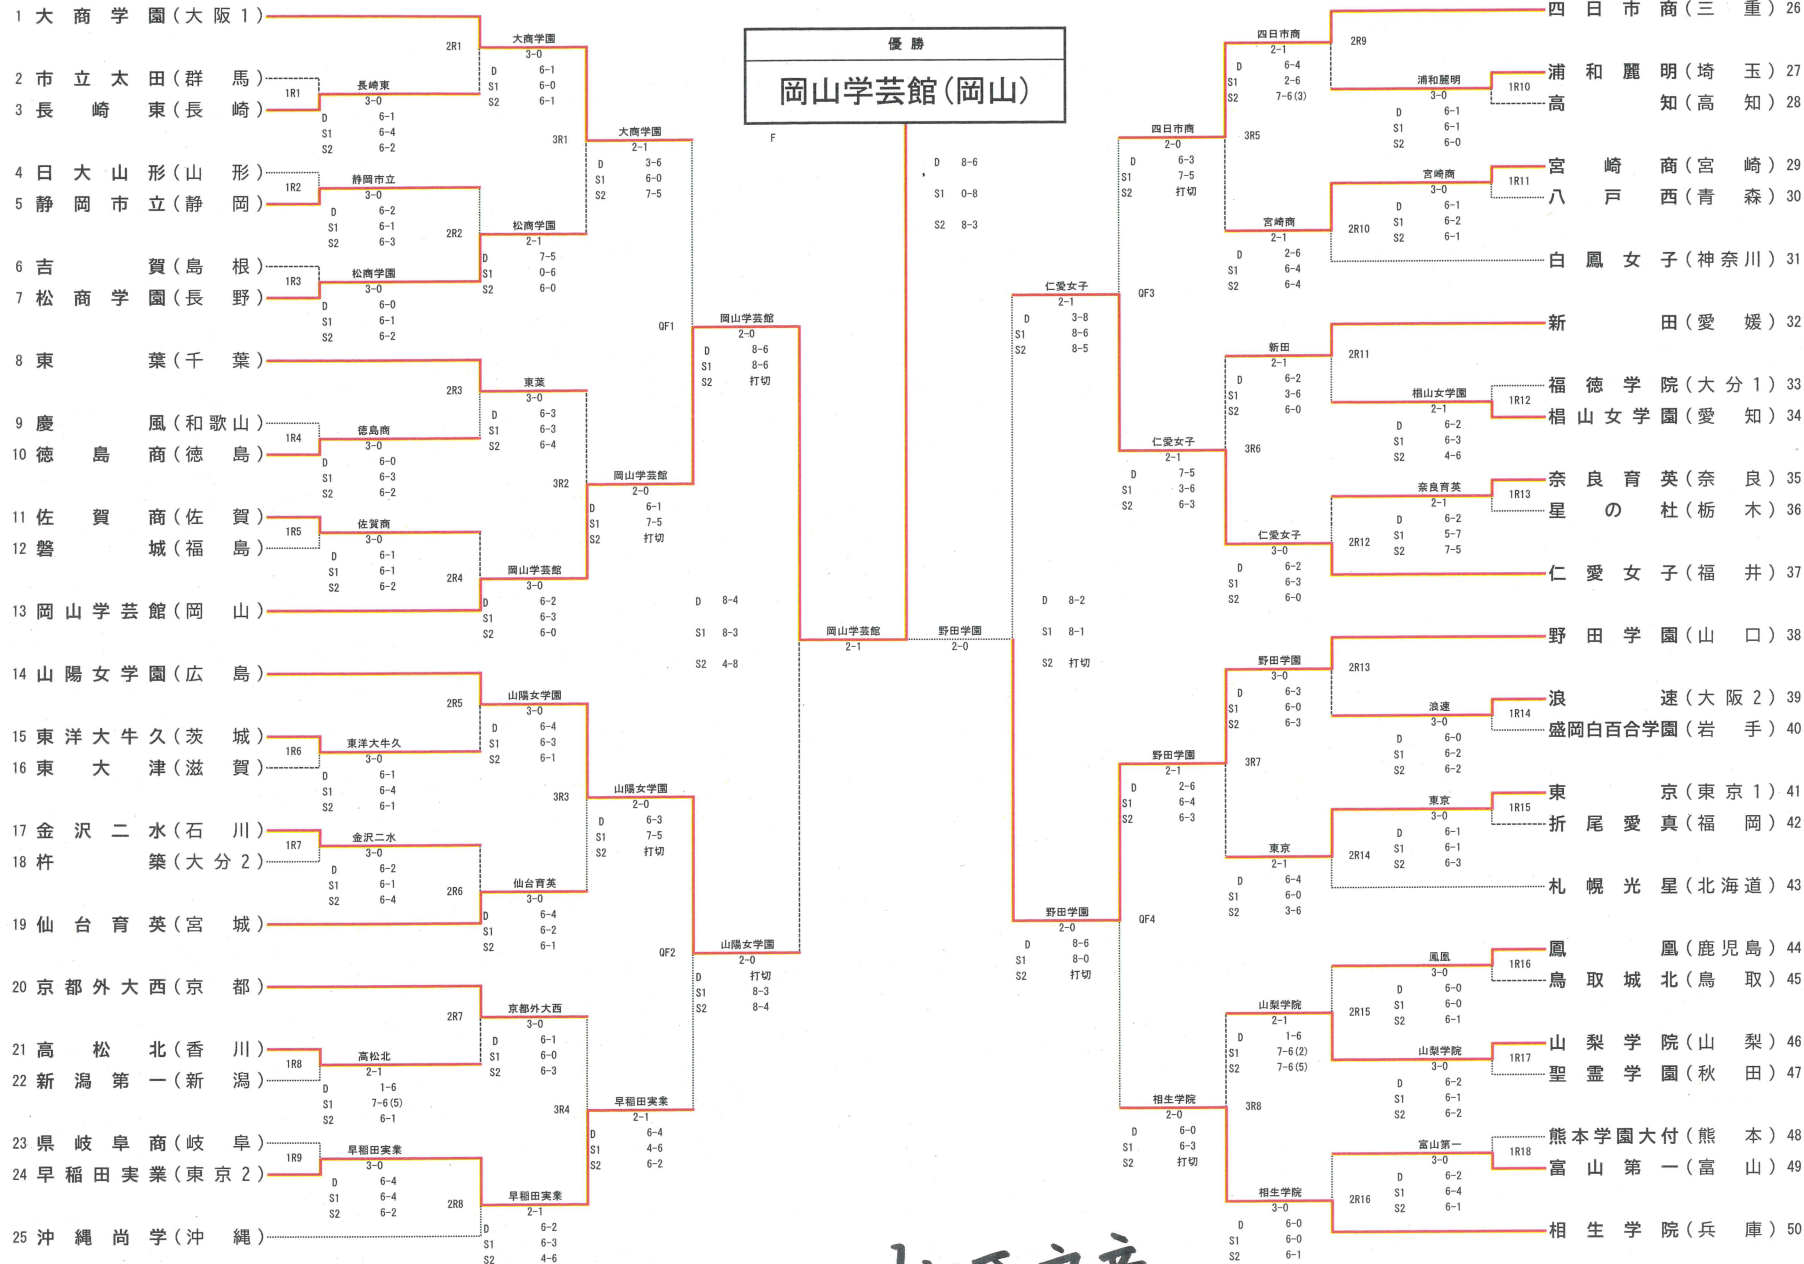

レフェリーサイン:

柳原良彦

男子団体戦 対戦記録表 (詳細データ)

■ 決勝

F	1	相生学院	1-2	○	湘南工大附	50
D	3	前田透空③	4-8		松村怜②	3
	4	奥出悠貴③			川西飛生①	4
S1	1	逸崎獅王③	3-8		杉本一樹③	1
S2	2	若松泰地③	8-5		安藤雄哉③	2

レフェリーサイン：

柳原良彦

女子団体戦