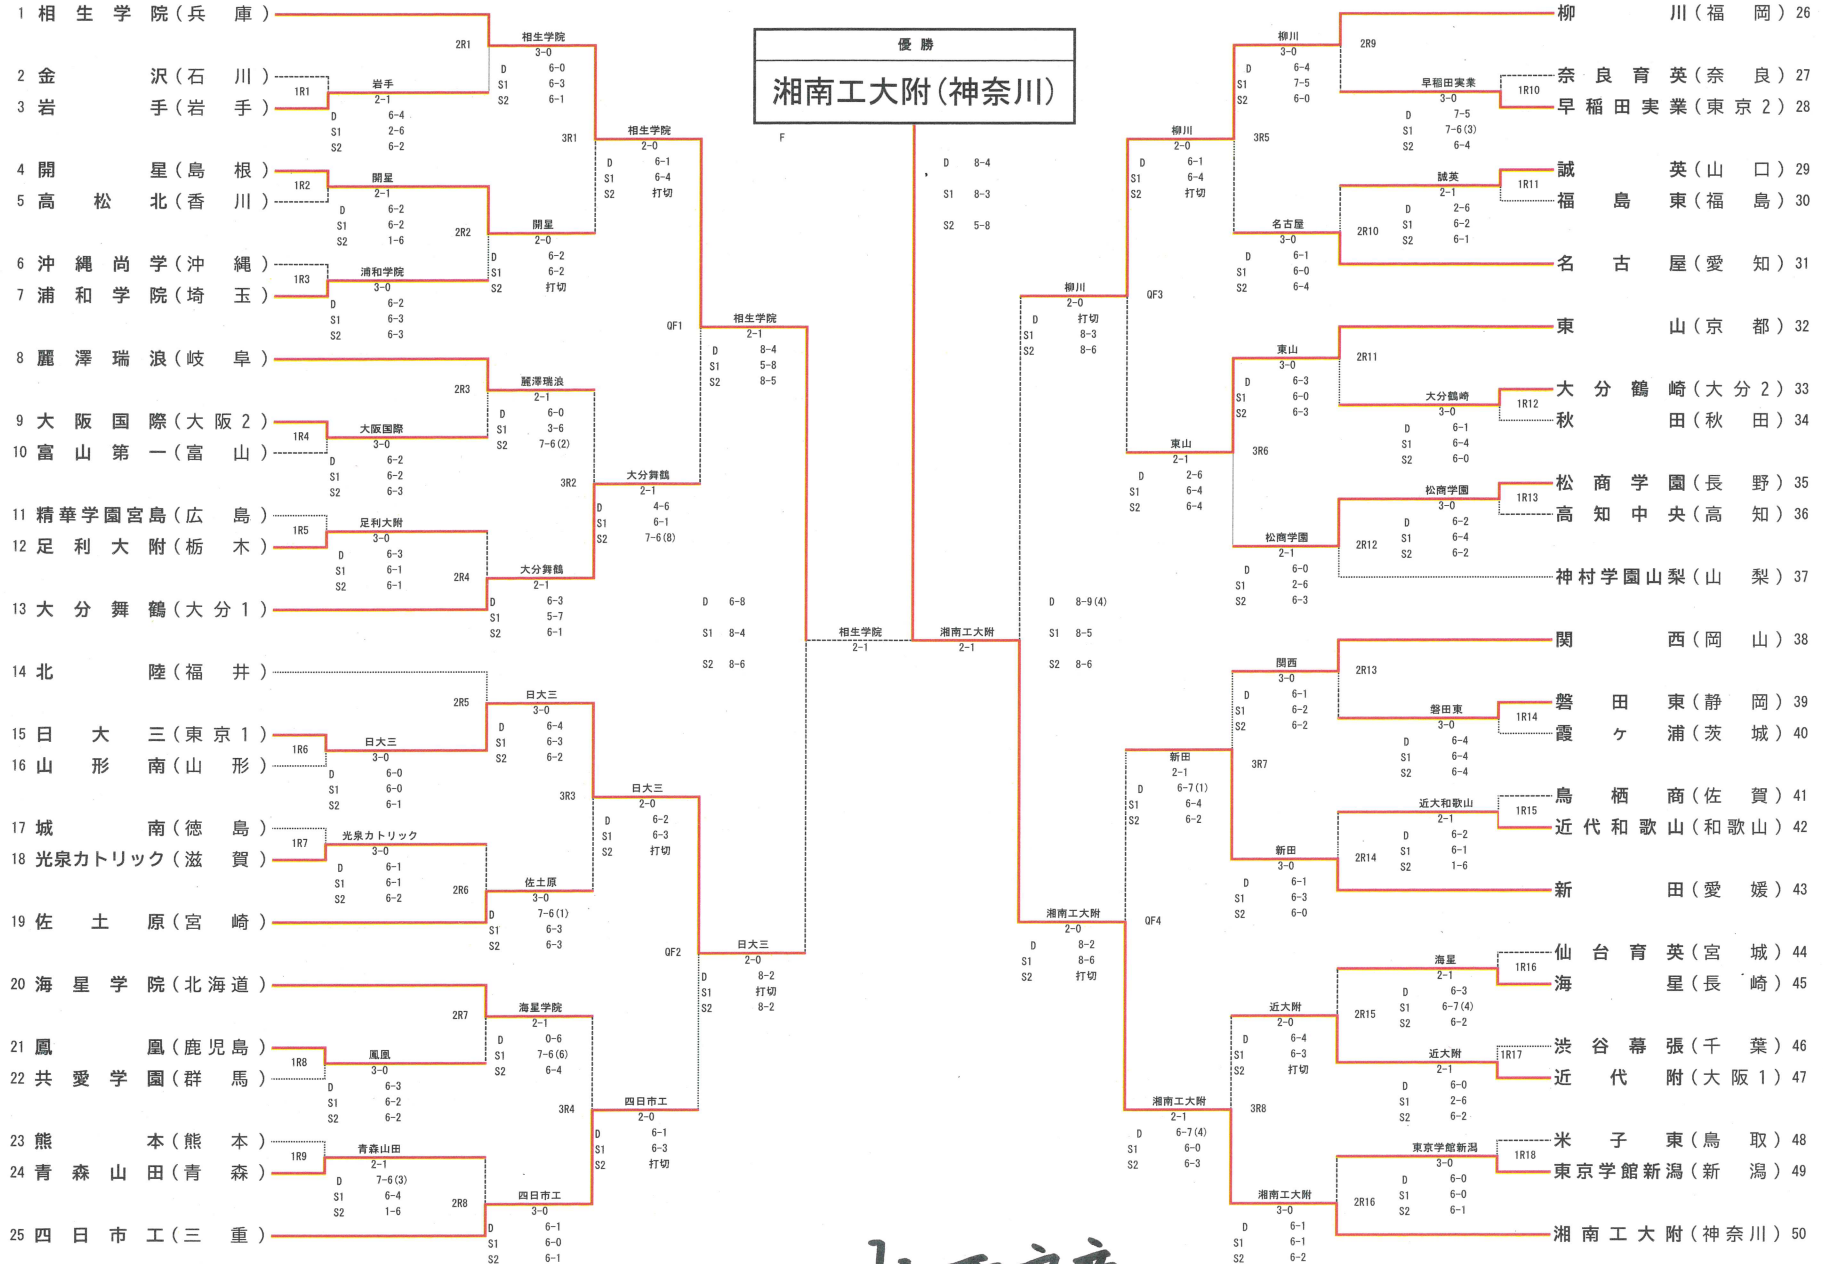

男子団体戦

レフェリーサイン: 柳原良彦

■ 1回戦

1R1	2	金沢	1-2	○	岩手	3
D	3	中山皓幹②	4-6	○	佐々木徠②	3
	4	上田陸翔③			島山侑②	5
S1	1	辻本悠嗣①	6-2		森若岳琉①	1
S2	2	染谷柗真③	2-6		中村匡尚②	2

1R3	6	沖縄尚学	0-3	○	浦和学院	7
D	2	大城優心①	2-6	○	高野蒼人②	3
	5	越村昭斗②			星野漣太③	4
S1	1	喜久川楓③	3-6		水谷大軌②	1
S2	4	日渡翔己①	3-6		柳澤春琉③	2