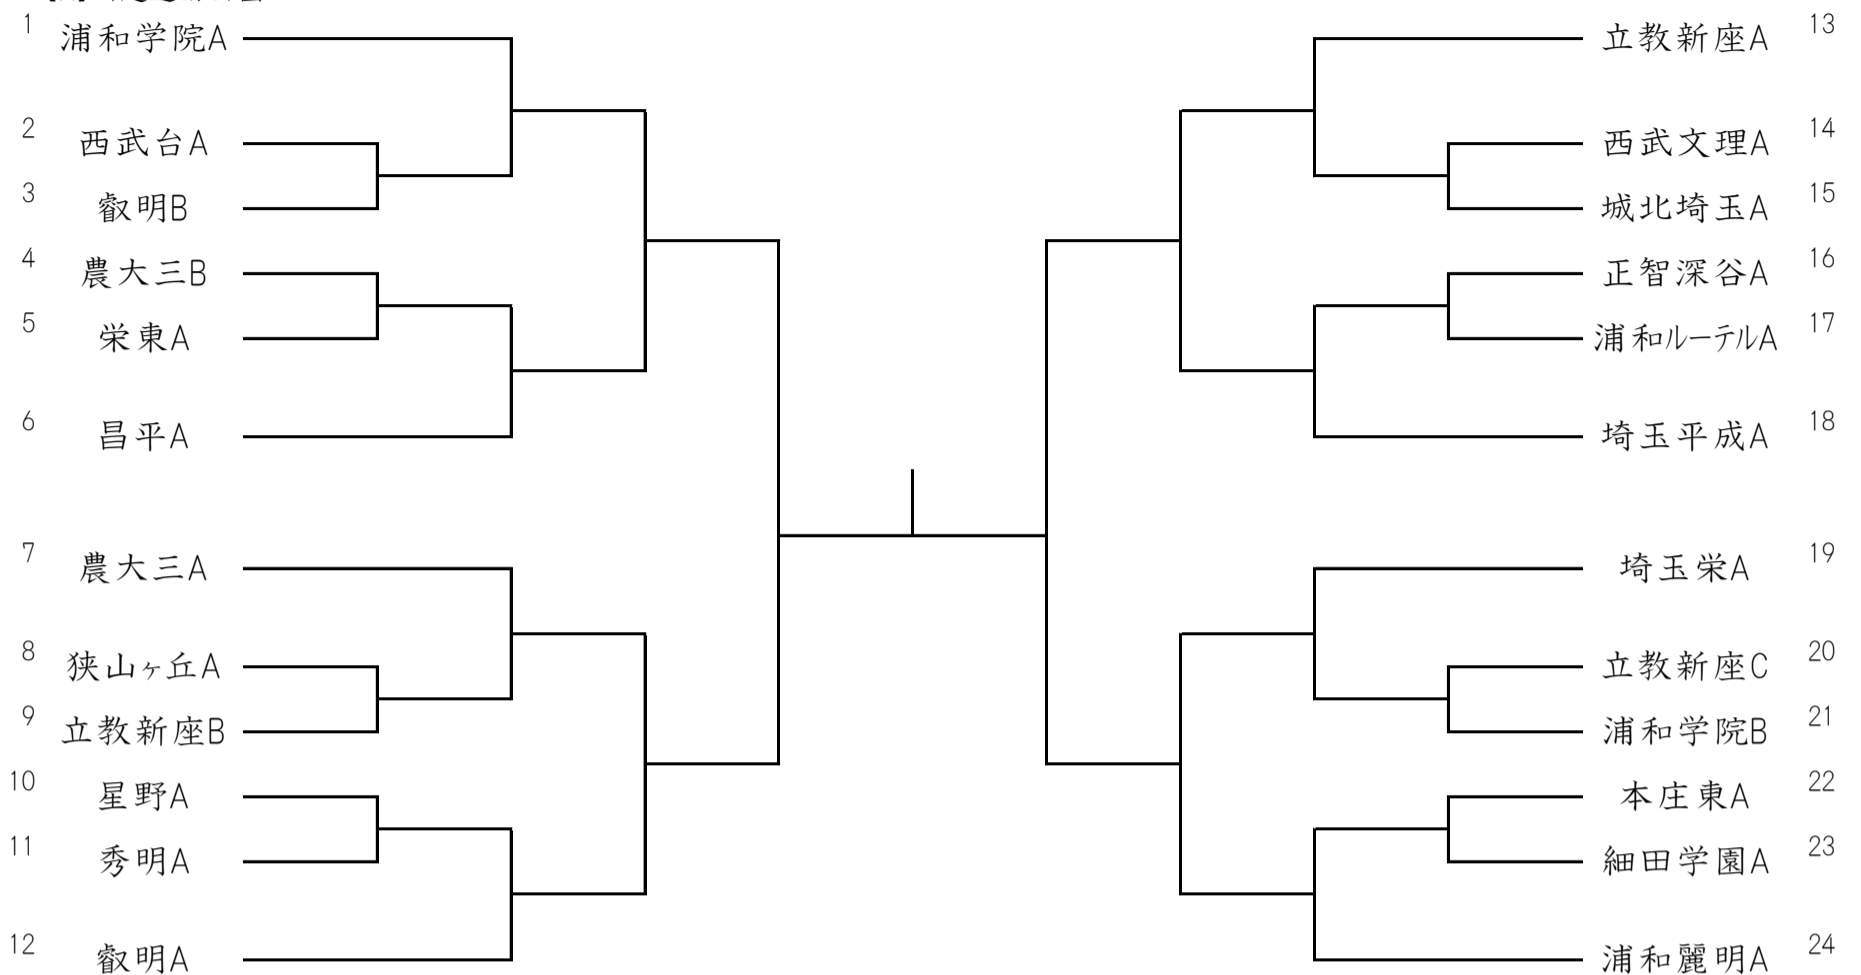

男子Aトーナメント 本戦ドロー

【A】川越運動公園

シード順位 ①浦和学院A ②浦和麗明A ③立教新座A ④叡明A ⑤農大三A ⑥埼玉平成A ⑦埼玉栄A ⑧昌平A  
⑨農大三B ⑩浦和学院B ⑪正智深谷A ⑫立教新座B ⑬星野A ⑭城北埼玉A ⑮本庄東A ⑯叡明B

男子Bトーナメント 本戦ドロー

【B1】智光山

【B2】熊谷さくら