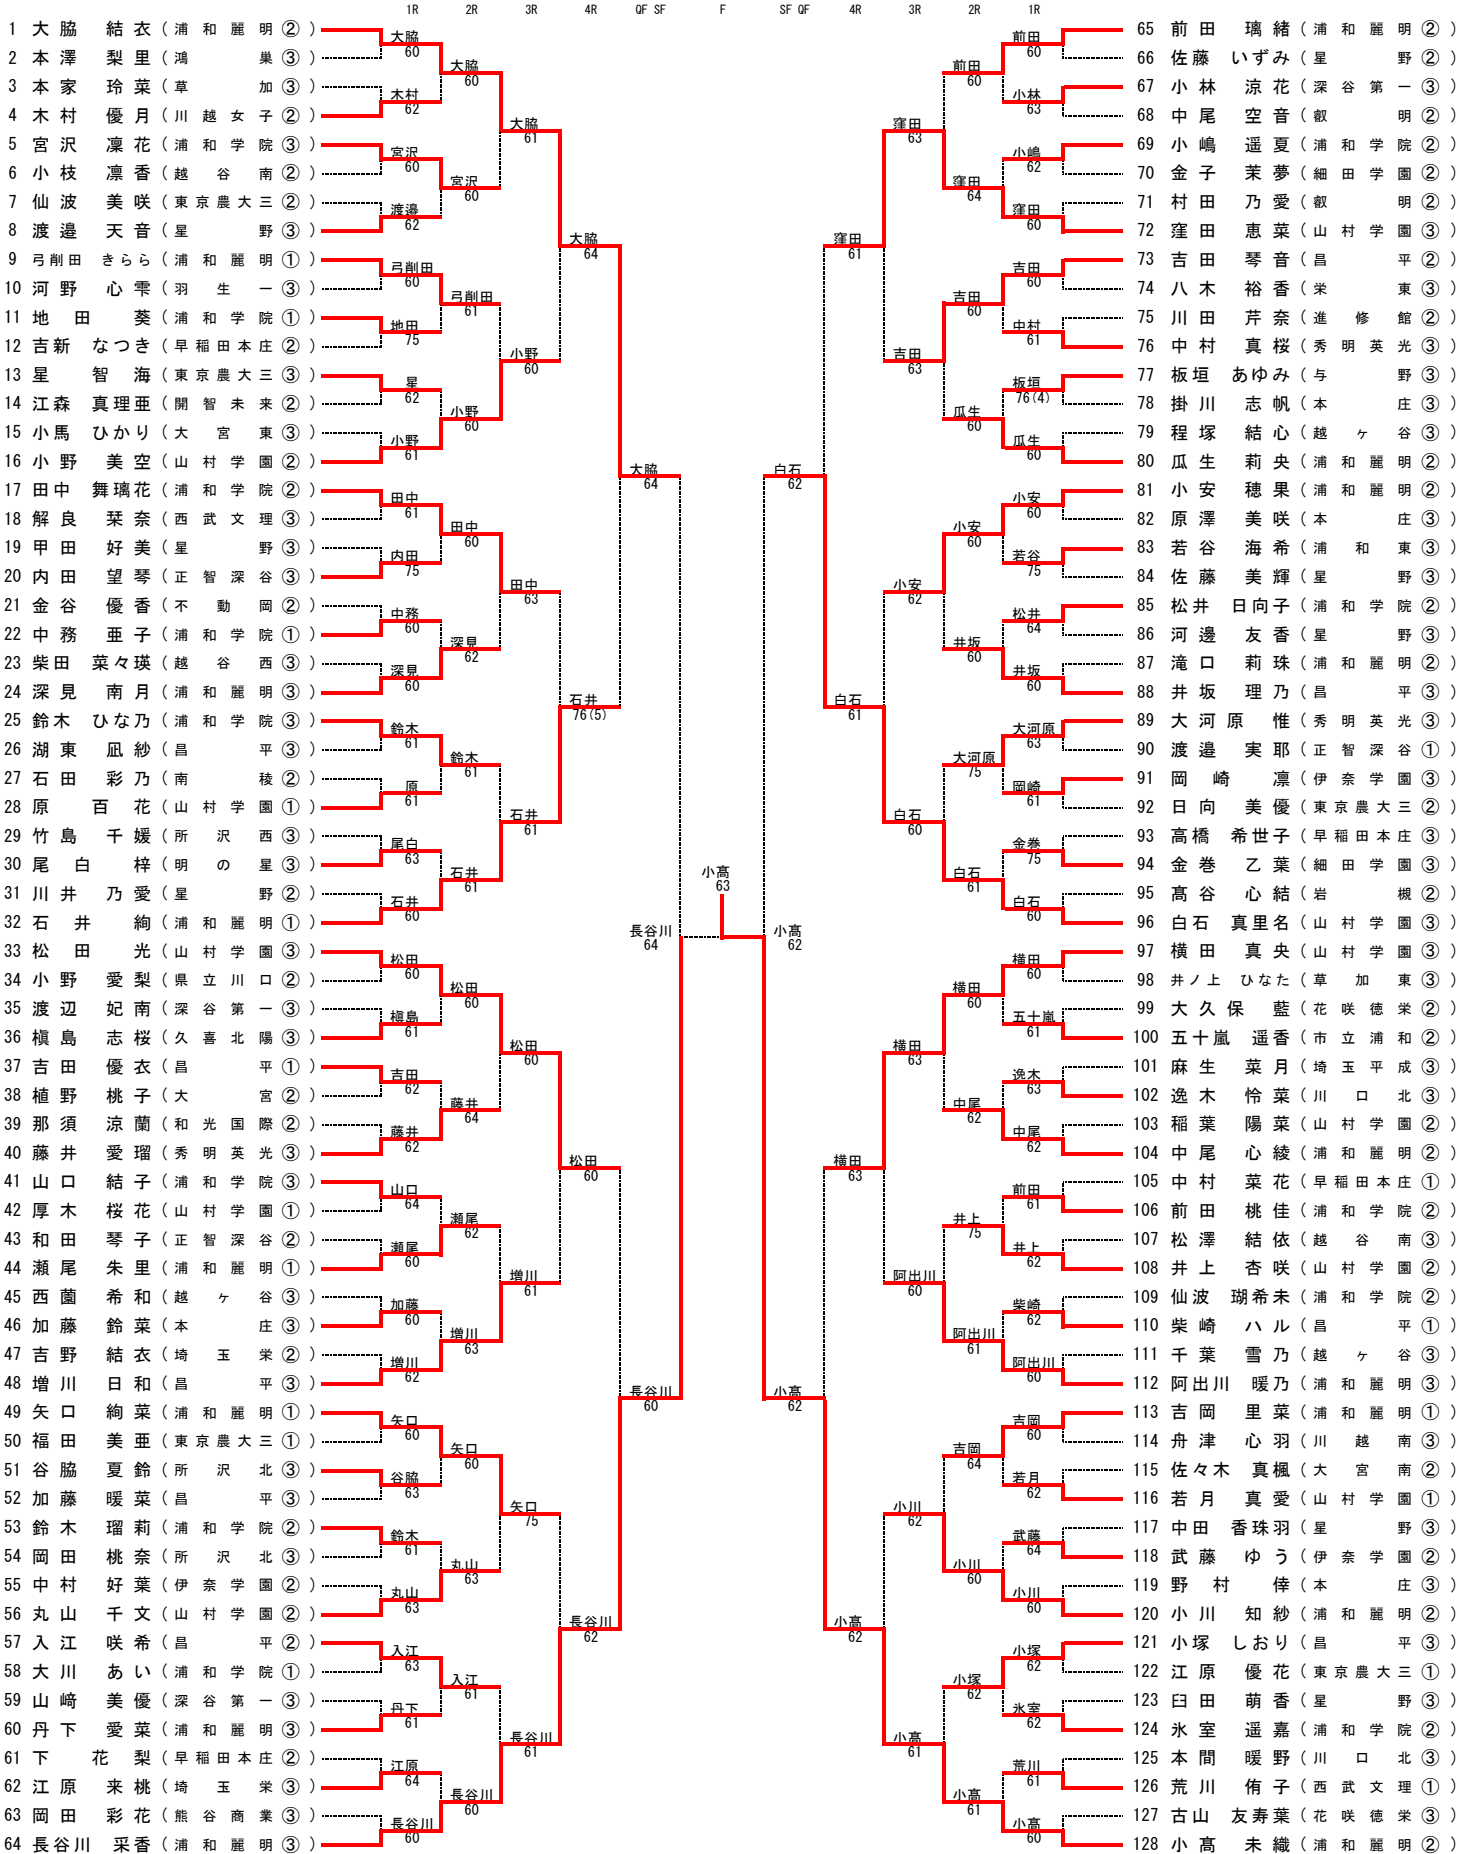

令和4年度 関東高校テニス選手権 埼玉県予選会 (女子シングルス)

シード順位 1大脇 (浦和麗明) 2小高 (浦和麗明) 3前田 (浦和麗明) 4長谷川 (浦和麗明) 5松田 (山村学園)
 6白石 (山村学園) 7横田 (山村学園) 8石井 (浦和麗明)