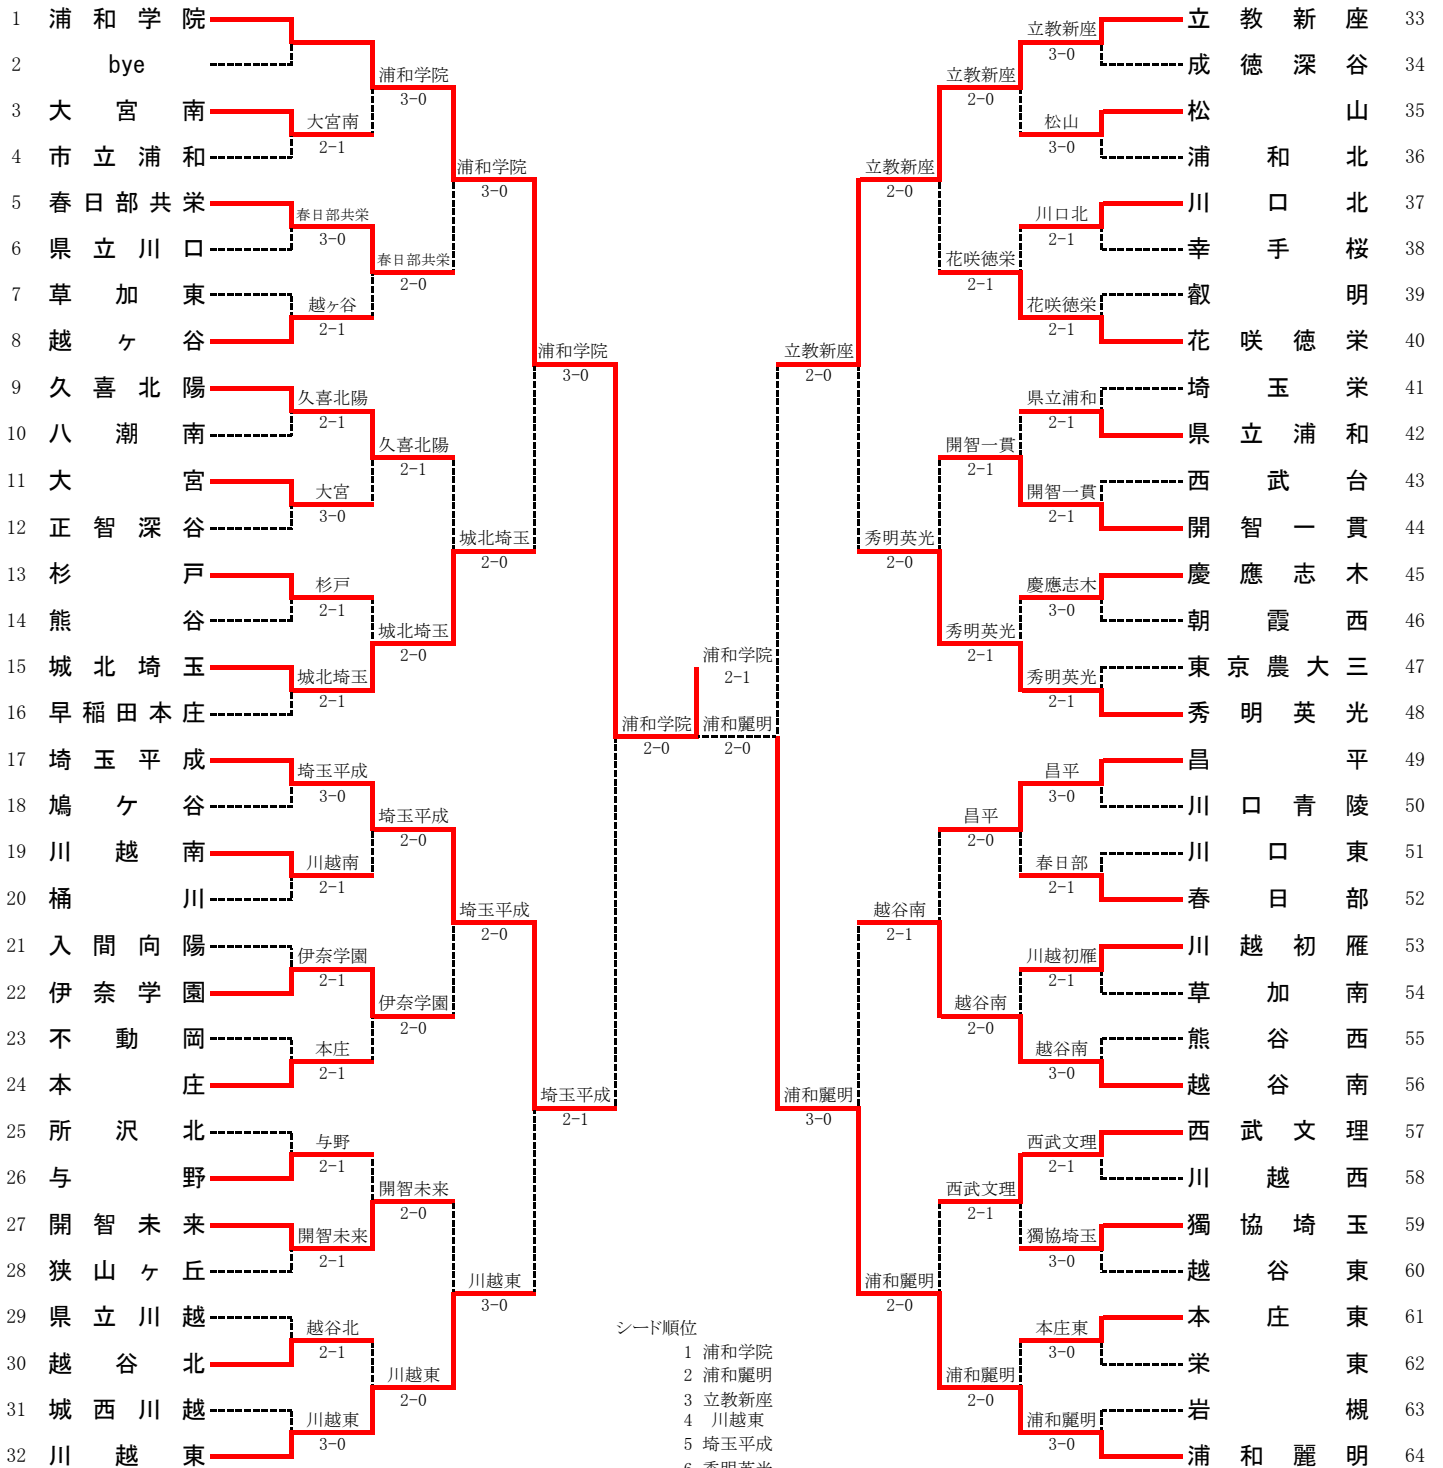

# 令和3年度 関東高校テニス選手権埼玉県予選会（男子団体）