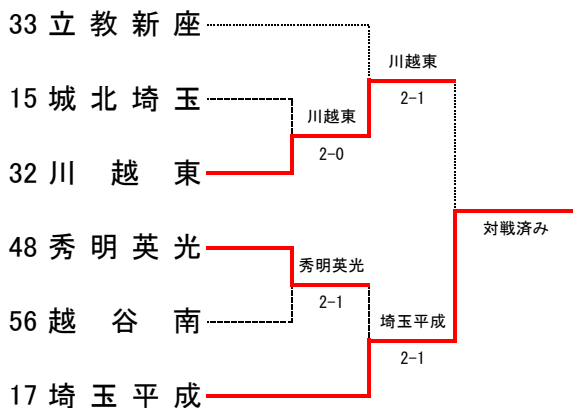

詳細記録

男子 順位決定トーナメント

1回戦

種目	川越東	2 - 0	城北埼玉
D	青木 康登 ③ 加瀬谷 洸旭 ②	○ 6 - 1	猪谷 北斗 ③ 毛利上 天寛 ③
S1	鮫島 悠志 ③	○ 6 - 1	加藤 遼 ②
S2	齋藤 真輝 ①	—	若島 昂平 ③

種目	秀明英光	2 - 1	越谷南
D	但馬 秀梧 ① 牛尾 遙希 ①	1 - 6 ○	花田 幸 ③ 浅田 光博 ③
S1	栗原 颯友 ③	○ 6 - 1	関口 太陽 ③
S2	神田 尽 ②	○ 6 - 1	太田 凜斗 ③

2回戦

種目	川越東	2 - 1	立教新座
D	青木 康登 ③ 矢崎 英資 ③	○ 6 - 1	寺内 大志 ① 小林 翔大 ③
S1	鮫島 悠志 ③	1 - 6 ○	時岡 宏斗 ③
S2	齋藤 真輝 ①	○ 7 - 6 (4)	松村 康太郎 ②

種目	埼玉平成	2 - 1	秀明英光
D	望月 陽仁 ③ 中嶋 栄心 ③	○ 6 - 1	但馬 秀梧 ① 但馬 秀梧 ①
S1	新井 颯太 ②	0 - 6 ○	栗原 颯友 ③
S2	加藤木 優人 ③	○ 6 - 4	神田 尽 ②

男子 3位決定戦

種目	埼玉平成	(対戦済み)	川越東
D		—	
S1		—	
S2		—