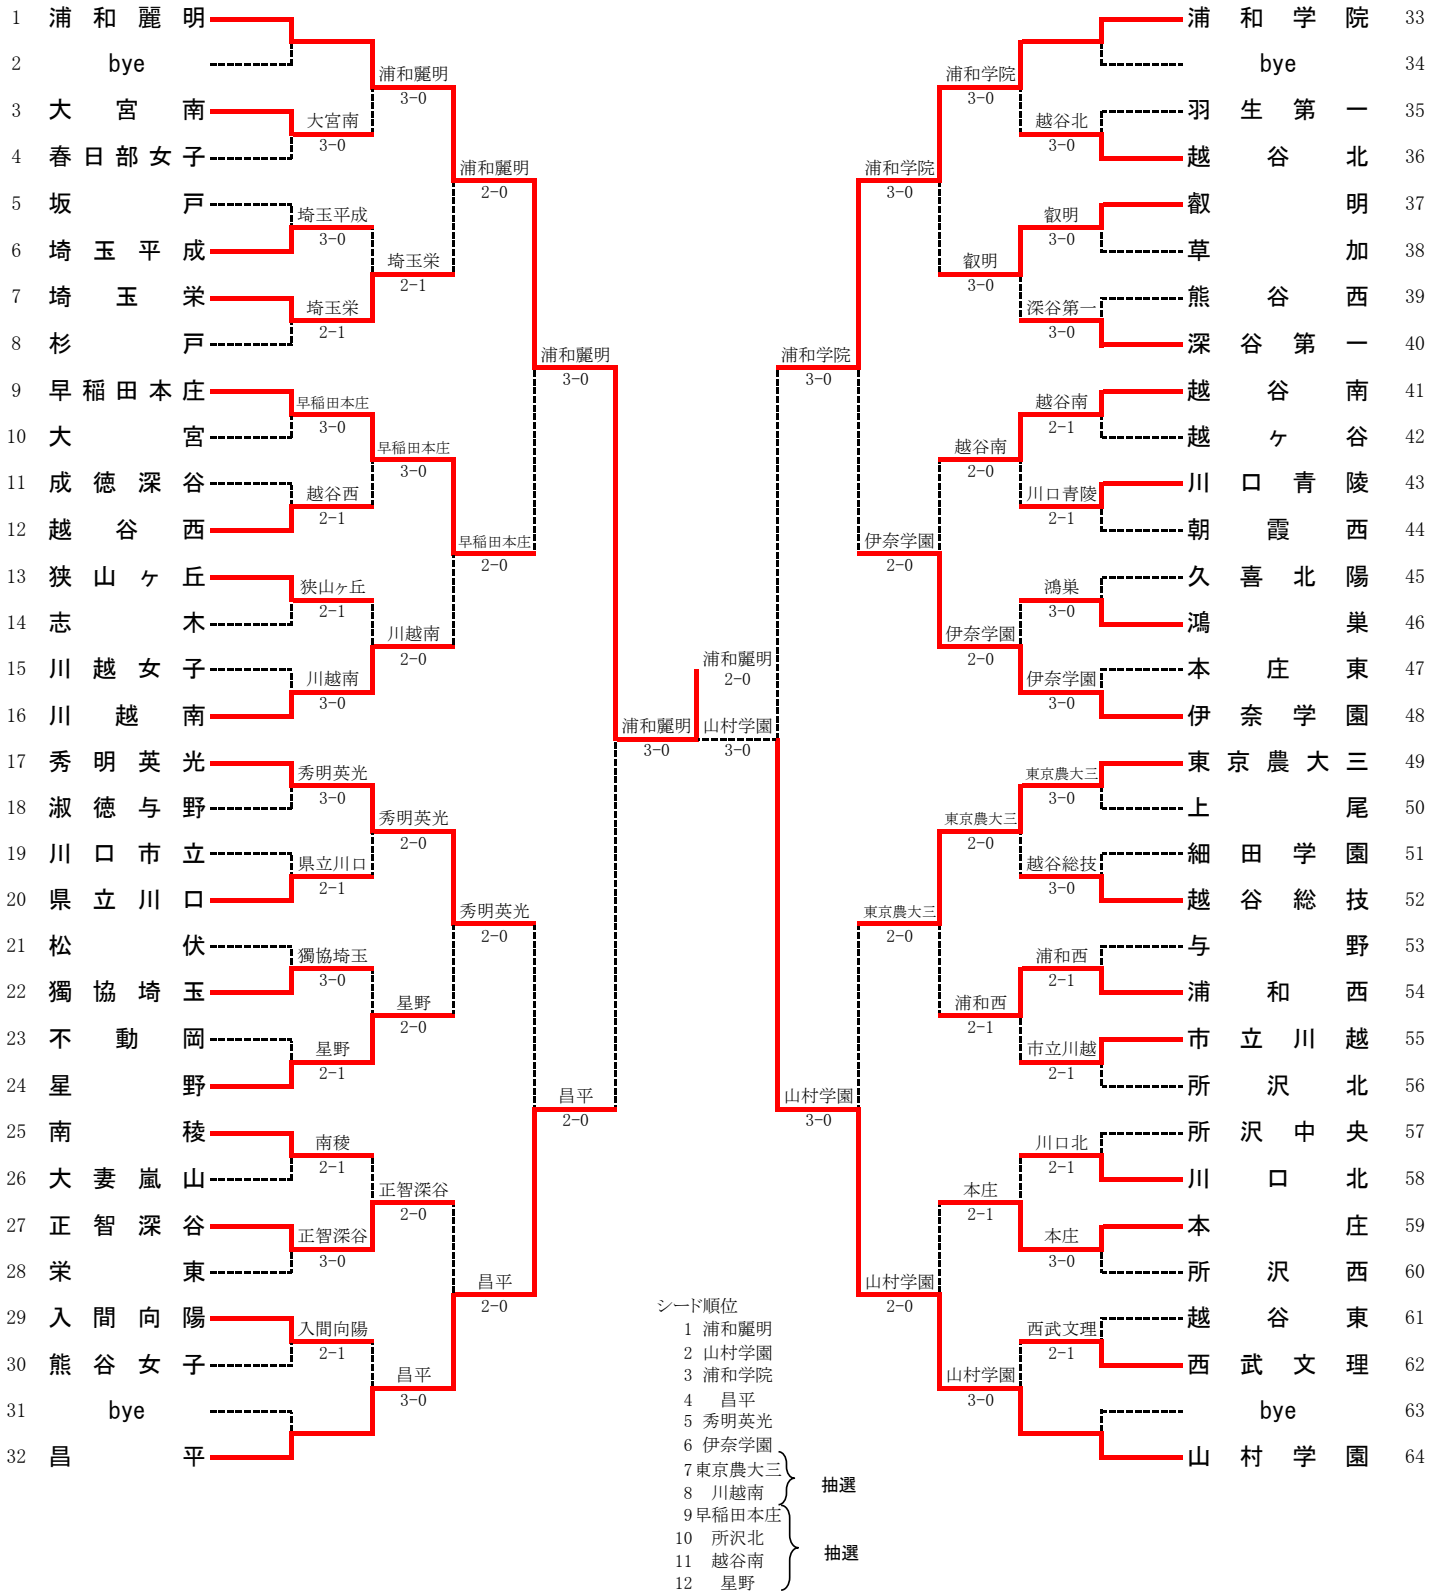

# 令和3年度 関東高校テニス選手権埼玉県予選会 (女子団体)

### 女子準々決勝

種目	浦和麗明	3 - 0	早稲田本庄
D	金子 さら紗 ③	○	6 - 0
	長谷川 采香 ②		
S1	大竹 媛子 ③	○	6 - 0
	山岸 沙弥美 ③		
S1	中川 由羅 ③	○	6 - 0
S2	吉新 なつき ①	○	6 - 2
S2	小高 未織 ①	○	6 - 2
S2	長谷川 柚希 ③	○	6 - 2

種目	浦和学院	3 - 0	伊奈学園
D	山口 結子 ②	○	6 - 0
	鈴木 ひな乃 ②		
S1	山崎 千愛 ③	○	6 - 2
	武藤 ゆう ①		
S1	風間 菜花 ③	○	6 - 2
S2	鈴木 千尋 ③	○	7 - 5
S2	岡崎 凜 ②	○	7 - 5