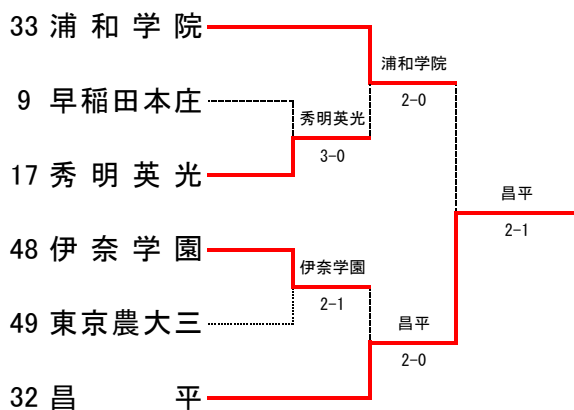

詳細記録

女子 順位決定トーナメント

1回戦

種目	秀明英光	3 - 0	早稲田本庄
D	青山 奈永 ③ 藤井 愛瑠 ②	○ 6 - 2	大竹 媛子 ③ 山岸 沙弥美 ③
S1	中村 真桜 ②	○ 6 - 0	吉新 なつき ①
S2	大河原 惟 ②	○ 7 - 5	長谷川 柚希 ③

種目	伊奈学園	2 - 1	東京農大三
D	村岡 優萌 ③ 武藤 ゆう ①	○ 6 - 1	星 智海 ② 仙波 美咲 ①
S1	山崎 千愛 ③	1 - 6 ○	鈴木 友唯 ②
S2	岡崎 凜 ②	○ 6 - 1	日向 美優 ①

2回戦

種目	浦和学院	2 - 0	秀明英光
D	山口 結子 ② 鈴木 ひな乃 ②	—	青山 奈永 ③ 藤井 愛瑠 ②
S1	風間 菜花 ③	○ 7 - 5	中村 真桜 ②
S2	鈴木 千尋 ③	○ 6 - 3	大河原 惟 ②

種目	昌平	2 - 0	伊奈学園
D	井坂 理乃 ② 吉田 琴音 ①	○ 6 - 0	山崎 千愛 ③ 武藤 ゆう ①
S1	塩田 夢花 ③	○ 6 - 2	村岡 優萌 ③
S2	増川 日和 ②	—	岡崎 凜 ②

女子 3位決定戦

種目	昌平	2 - 1	浦和学院
D	井坂 理乃 ② 吉田 琴音 ①	○ 6 - 1	山口 結子 ② 鈴木 ひな乃 ②
S1	塩田 夢花 ③	○ 7 - 6 (5)	風間 菜花 ③
S2	増川 日和 ②	2 - 6 ○	鈴木 千尋 ③