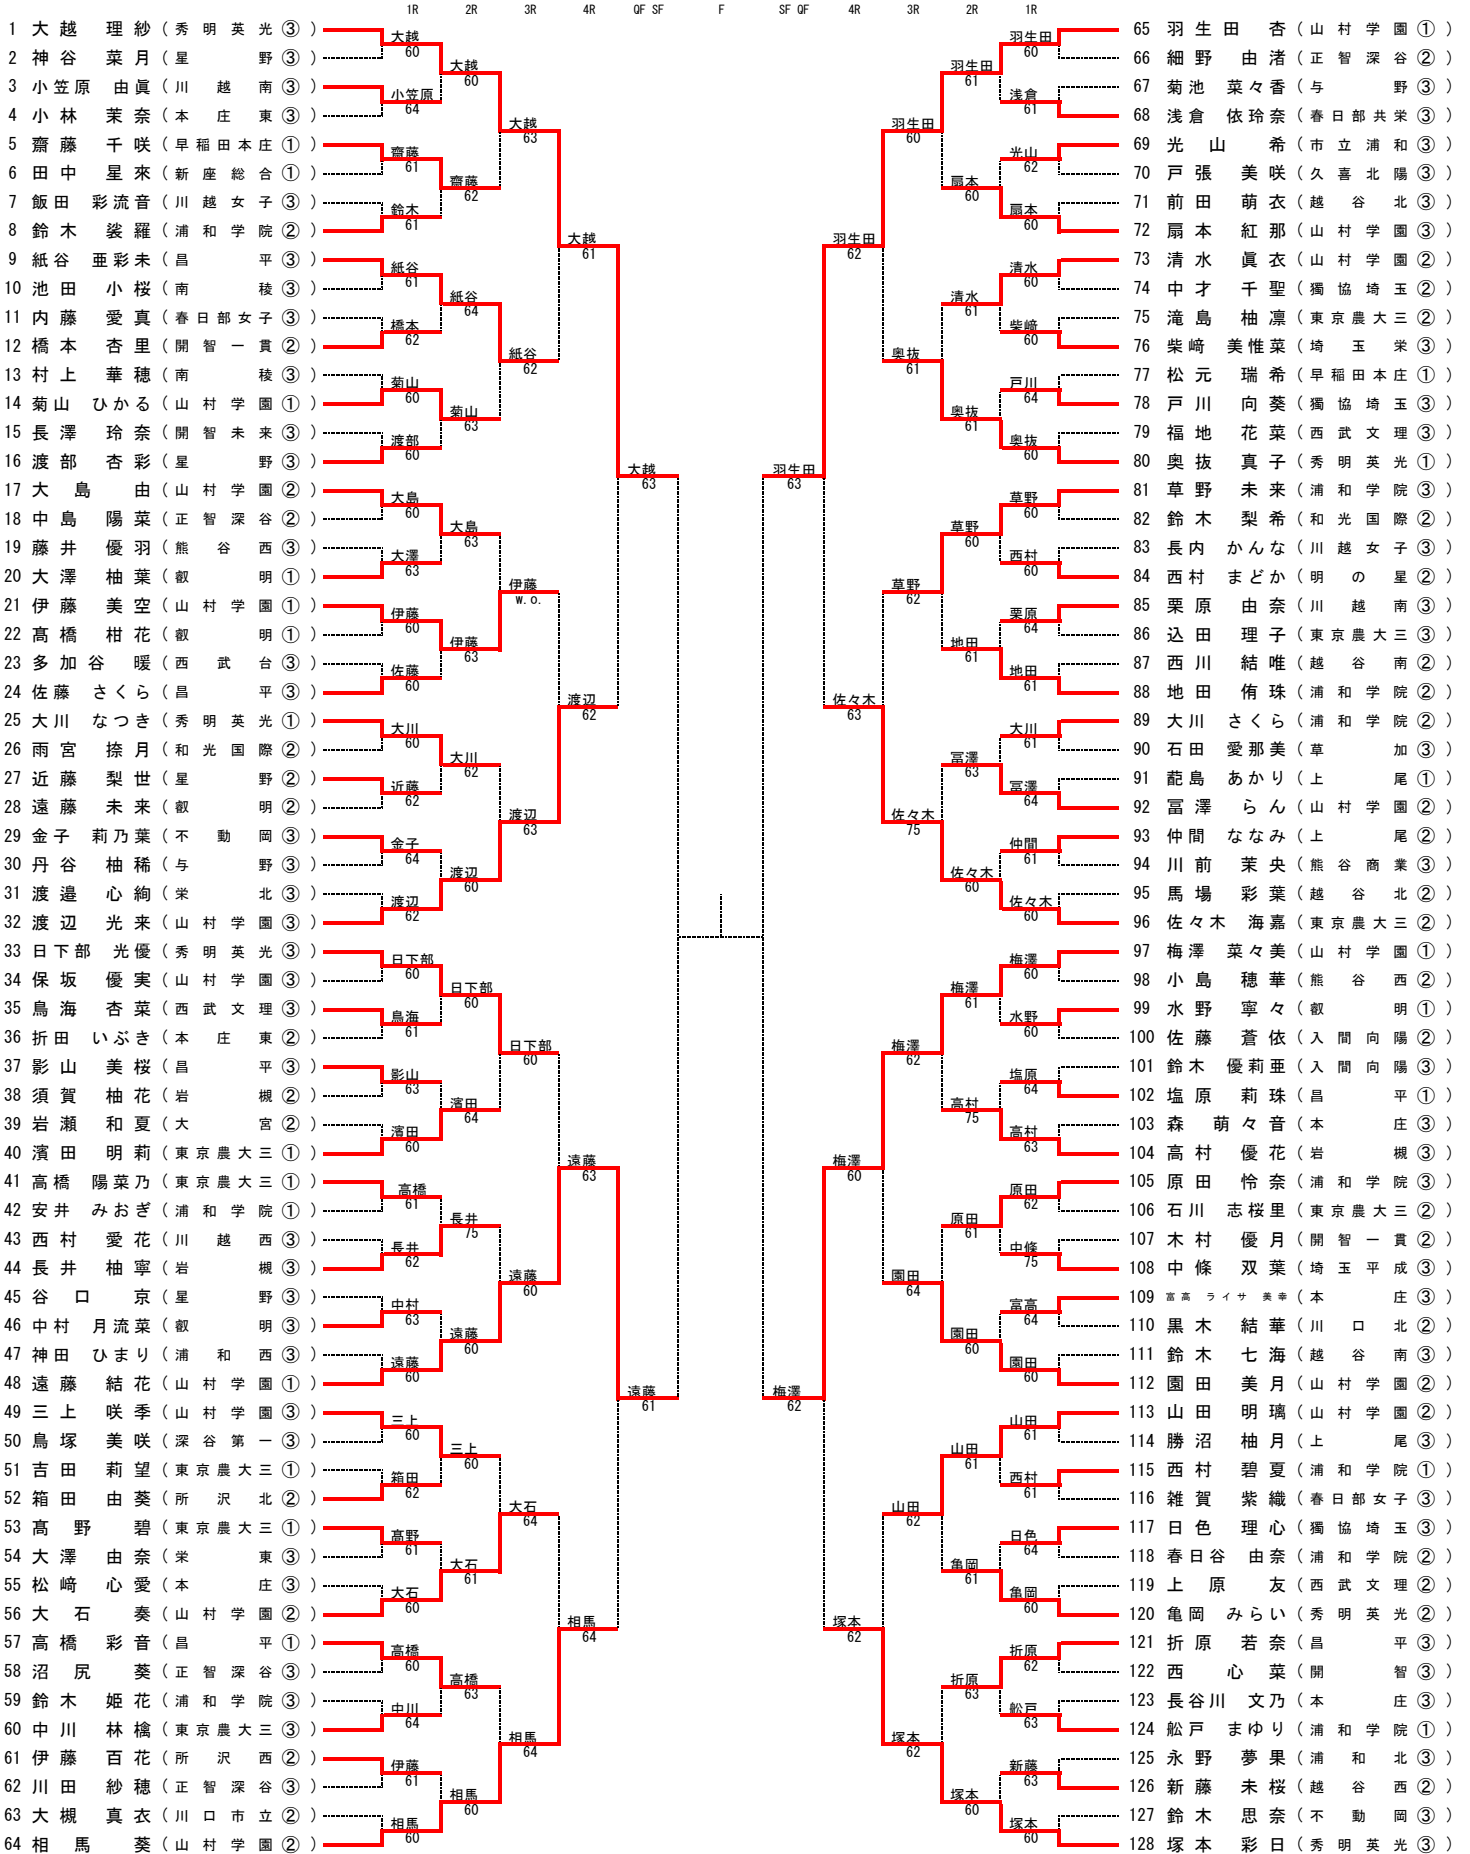

令和8年度 関東高校テニス選手権 埼玉県予選会 (女子シングルス)

シード順位 1大越 (秀明英光) 2塚本 (秀明英光) 3羽生田 (山村学園) 4相馬 (山村学園) 5日下部 (秀明英光)
 6佐々木 (東京農大三) 7梅澤 (山村学園) 8渡辺 (山村学園) 9大島 (山村学園)