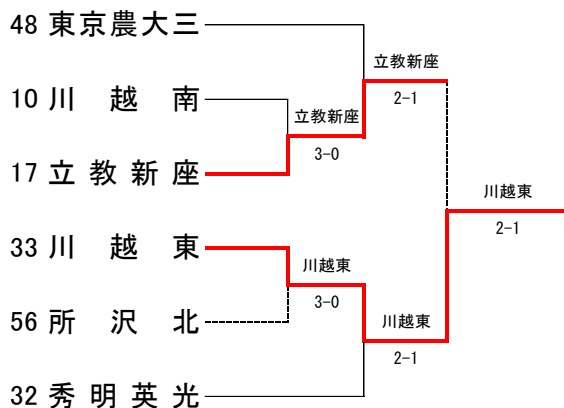

種目	東京農大三	2 - 1	川越東
D	梅木 綸太郎 ③ 山田 勇雅 ②	○ 6 - 2	有田 伊織 ② 川口 夏椰人 ②
S1	鰐川 翔太 ②	○ 6 - 4	大谷 侑己 ③
S2	田中 慶 ③	3 - 6 ○	伊澤 大貴 ③

種目	浦和学院	3 - 0	所沢北
D	森 泰世 ② 宮田 尊琉 ②	○ 6 - 2	長岡 直人 ② 沼 惇太 ③
S1	桑原 颯志 ②	○ 6 - 0	山根 颯斗 ①
S2	河村 柚希 ③	○ 6 - 1	川上 太雅 ③

男子準決勝

種目	浦和麗明	2 - 1	秀明英光
D	川岸 龍太 ③ 鈴木 龍之介 ③	○ 6 - 3	古城 勢也 ① 近藤 徹迪 ③
S1	永田 圭 ③	5 - 7 ○	中島 辰喜 ③
S2	小泉 陽日路 ①	○ 6 - 3	石澤 遼哉 ①

種目	浦和学院	2 - 1	東京農大三
D	河村 柚希 ③ 宮田 尊琉 ②	○ 6 - 4	梅木 綸太郎 ③ 山田 勇雅 ②
S1	桑原 颯志 ②	○ 6 - 1	廣澤 周和 ③
S2	森 泰世 ②	4 - 6 ○	鰐川 翔太 ②

男子決勝

種目	浦和学院	2 - 0	浦和麗明
D	河村 柚希 ③ 宮田 尊琉 ②	○ 6 - 2	川岸 龍太 ③ 鈴木 龍之介 ③
S1	桑原 颯志 ②	○ 7 - 6 (2)	永田 圭 ③
S2	森 泰世 ②	3 - 4 打ち切り	小泉 陽日路 ①

詳細記録

男子 順位決定トーナメント

1回戦

種目	立教新座	3 - 0	川越南
D	吉田 悠佑 ① 瀧澤 健斗 ①	○ 6 - 1	佐藤 帆高 ③ 室 柚輝 ③
S1	河口 泰千 ①	○ 7 - 5	高野 鉄平 ②
S2	木村 貴路 ①	○ 6 - 0	八木 友哉 ②