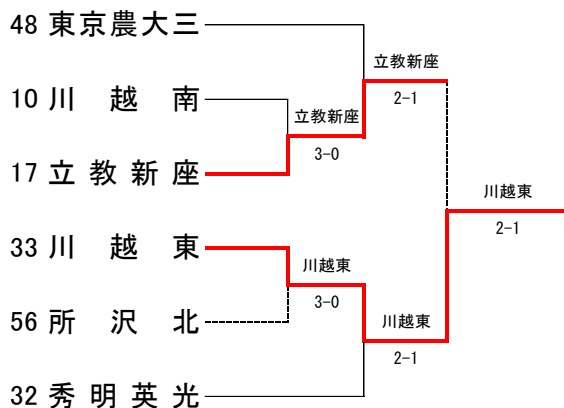

種目	東京農大三	2 - 1	川越東
D	梅木 綸太郎 ③ 山田 勇雅 ②	○ 6 - 2	有田 伊織 ② 川口 夏椰人 ②
S1	鰐川 翔太 ②	○ 6 - 4	大谷 侑己 ③
S2	田中 慶 ③	3 - 6 ○	伊澤 大貴 ③

種目	浦和学院	3 - 0	所沢北
D	森 泰世 ② 宮田 尊琉 ②	○ 6 - 2	長岡 直人 ② 沼 惇太 ③
S1	桑原 颯志 ②	○ 6 - 0	山根 颯斗 ①
S2	河村 柚希 ③	○ 6 - 1	川上 太雅 ③

男子準決勝

種目	浦和麗明	2 - 1	秀明英光
D	川岸 龍太 ③ 鈴木 龍之介 ③	○ 6 - 3	古城 勢也 ① 近藤 徹迪 ③
S1	永田 圭 ③	5 - 7 ○	中島 辰喜 ③
S2	小泉 陽日路 ①	○ 6 - 3	石澤 遼哉 ①

種目	浦和学院	2 - 1	東京農大三
D	河村 柚希 ③ 宮田 尊琉 ②	○ 6 - 4	梅木 綸太郎 ③ 山田 勇雅 ②
S1	桑原 颯志 ②	○ 6 - 1	廣澤 周和 ③
S2	森 泰世 ②	4 - 6 ○	鰐川 翔太 ②

男子決勝

種目	浦和学院	2 - 0	浦和麗明
D	河村 柚希 ③ 宮田 尊琉 ②	○ 6 - 2	川岸 龍太 ③ 鈴木 龍之介 ③
S1	桑原 颯志 ②	○ 7 - 6 (2)	永田 圭 ③
S2	森 泰世 ②	3 - 4 打ち切り	小泉 陽日路 ①

詳細記録

男子 順位決定トーナメント

1回戦

種目	立教新座	3 - 0	川越南
D	吉田 悠佑 ①	○	佐藤 帆高 ③
	瀧澤 健斗 ①		室 柚輝 ③
S1	河口 泰千 ①	○	高野 鉄平 ②
S2	木村 貴路 ①	○	八木 友哉 ②