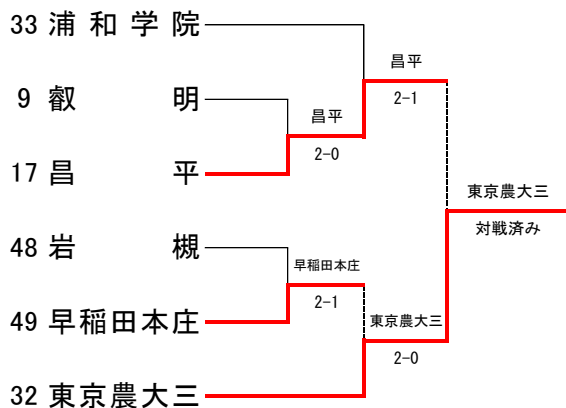

詳細記録

女子 順位決定トーナメント

1回戦

種目	昌平	2 - 0	叡明
D	高橋 彩音 ① 折原 若奈 ③	○ 6 - 2	大澤 柚葉 ① 水野 寧々 ①
S1	紙谷 亜彩未 ③	4 - 3 打ち切り	遠藤 未来 ②
S2	佐藤 さくら ③	○ 6 - 0	高橋 柑花 ①

種目	早稲田本庄	2 - 1	岩槻
D	松元 瑞希 ① 澁谷 吾希 ②	○ 7 - 5	須賀 柚花 ② 長谷川 菜奈 ②
S1	齋藤 千咲 ①	○ 7 - 6 (4)	高村 優花 ③
S2	川口 紗世 ③	○ 0 - 6	長井 柚寧 ③

2回戦

種目	昌平	2 - 1	浦和学院
D	折原 若奈 ③ 佐藤 さくら ③	○ 6 - 0	地田 侑珠 ② 船戸 まゆり ①
S1	紙谷 亜彩未 ③	2 - 6 ○	草野 未来 ③
S2	高橋 彩音 ①	○ 6 - 1	原田 怜奈 ③

種目	東京農大三	2 - 0	早稲田本庄
D	高橋 陽菜乃 ① 高野 碧 ①	○ 6 - 1	松元 瑞希 ① 澁谷 吾希 ②
S1	佐々木 海嘉 ②	2 - 2 打ち切り	齋藤 千咲 ①
S2	中川 林檎 ③	○ 6 - 0	川口 紗世 ③

女子 3位決定戦

種目	-		
D		-	
S1		-	
S2		-