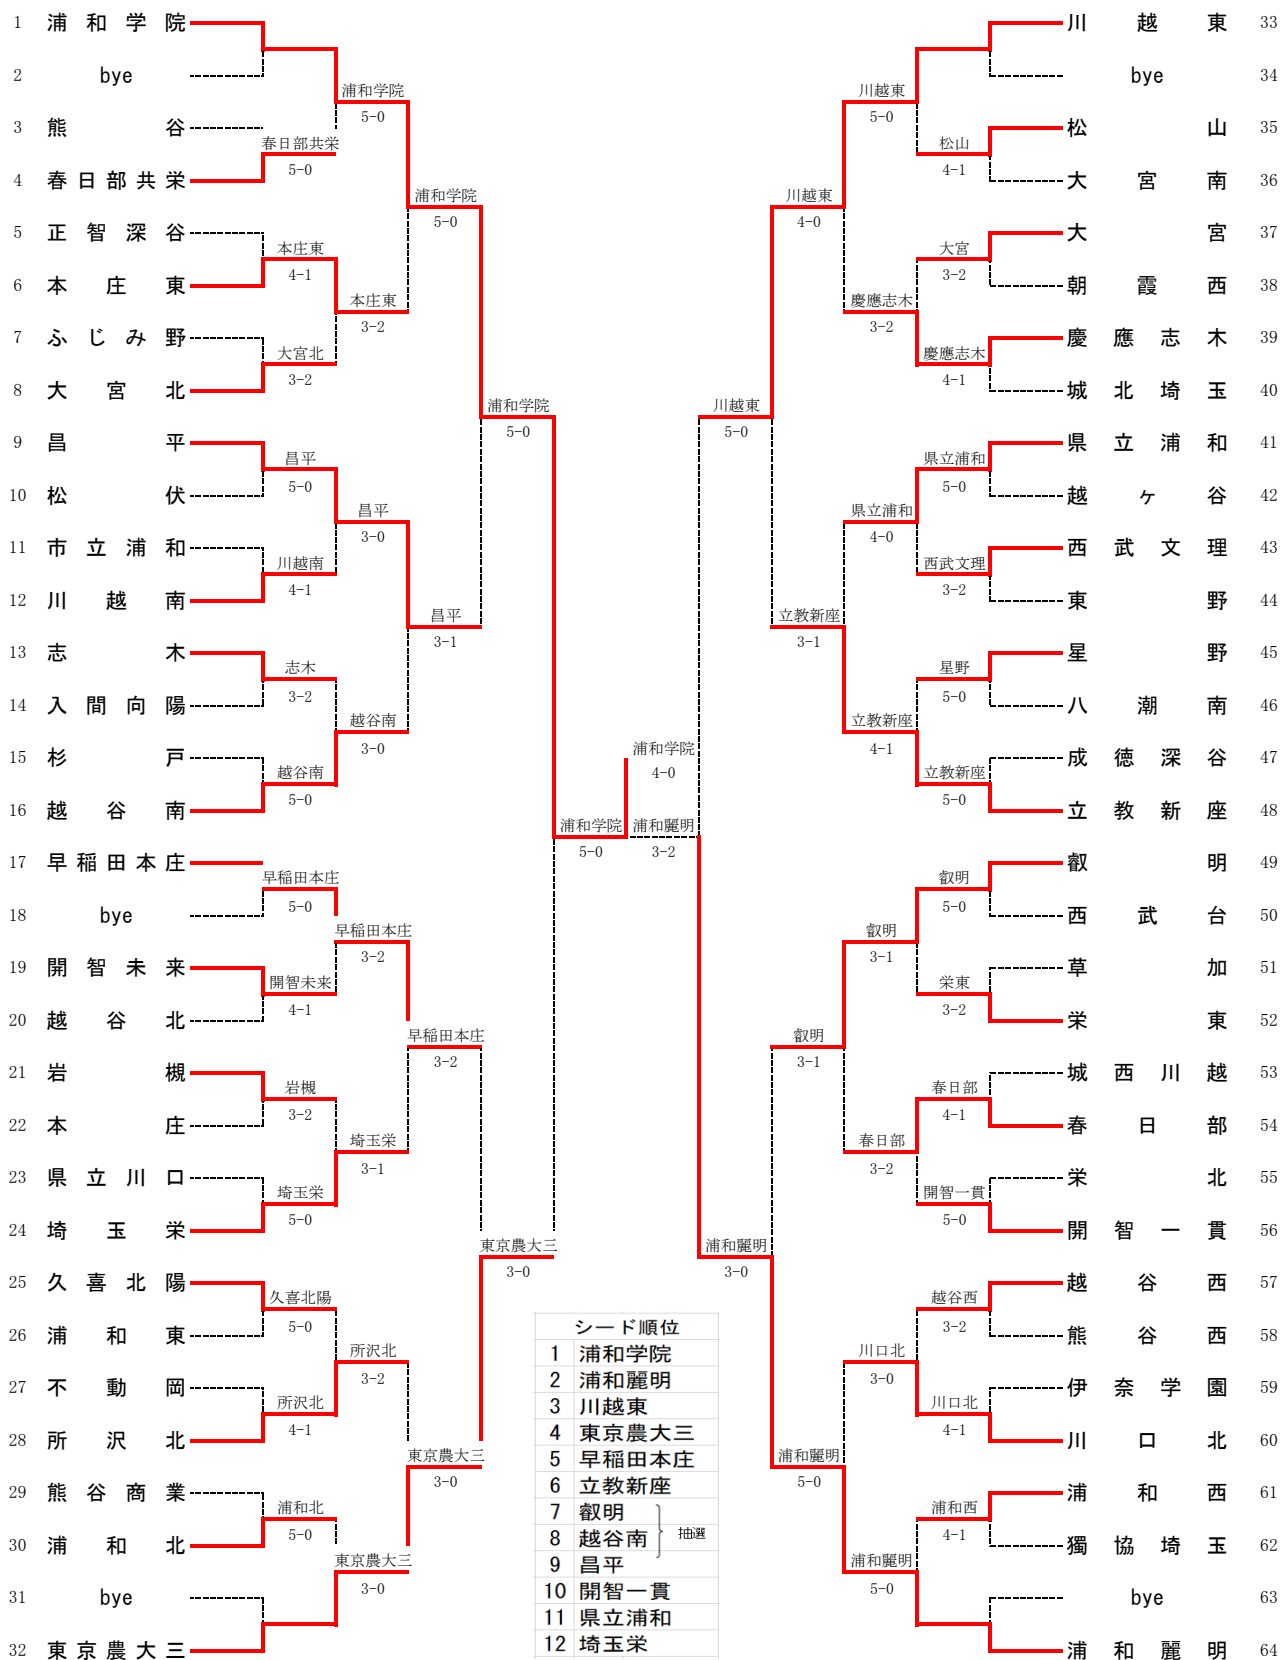

令和6年度 埼玉県高校テニス新人大会 埼玉県予選会(男子団体)

シード順位	
1	浦和学院
2	浦和麗明
3	川越東
4	東京農大三
5	早稲田本庄
6	立教新座
7	叡明
8	越谷南
9	昌平
10	開智一貫
11	県立浦和
12	埼玉栄

抽選

対戦の詳細

男子 準々決勝

種目	浦和学院	5 - 0	昌平
S1	水谷 大軌②	○ 6 - 0	菅野 陽②
D1	高野 萱人②	○ 6 - 4	田中 遼介②
	渡部 寛大②		加越 智樹②
S2	荒地 奨②	○ 6 - 0	横山 和哉②
D2	長谷川 慎②	○ 6 - 0	佐藤 壮真②
	五十嵐 直隆②		梅村 駿①
S3	河村 柚希①	○ 6 - 0	佐々木 太一②

種目	東京農大三	3 - 0	早稲田本庄
S1	高橋 大樹②	2 - 3 打切り	沼田 悠太郎②
D1	菊池 広翔②	○ 6 - 1	小池 徹平①
	奈良 駿咲②		山元 柊平②
S2	徳世 健人②	1 - 3 打切り	矢野 優考②
D2	梅木 繪太郎①	○ 6 - 1	中田 琉生①
	中田 譲樹①		石川 修大①
S3	田中 慶①	○ 6 - 0	塚間 陽登①

種目	川越東	5 - 0	立教新座
S1	伊澤 大貴①	○ 6 - 1	小布施 佳太②
D1	大谷 侑己①	○ 6 - 4	篠浦 憲哉②
	坂田 悠斗②		杉本 遥希②
S2	芦田 遼平②	○ 6 - 1	秋山 寛太①
D2	宮坂 海莉②	○ 6 - 0	小野沢 賢太①
	北原 和貴②		浅井 康平②
S3	鳥山 騎世②	○ 6 - 0	田中 湊①

種目	浦和麗明	3 - 0	叡明
S1	佐藤 怜②	○ 6 - 0	木村 悠翔②
D1	鈴木 龍之介①	4 - 3 打切り	東田 悠輔②
	金川 桂斗②		水野 然太①
S2	永田 圭①	○ 6 - 0	鳥田 瑛己①
D2	溝呂木 友垂①	2 - 1 打切り	塩川 陽大②
	須藤 佑啓②		道橋 碧②
S3	川岸 龍太①	○ 6 - 0	関根 亮太②

男子 2位,3位決定戦

※男子2位決定戦は準決勝にて対戦済みのため実施せず

対戦の詳細

男子 準決勝

種目	浦和学院	5 - 0	東京農大三
S1	水谷 大軌②	○ 6 - 1	高橋 大樹②
D1	西嶋 凜央翔②	○ 6 - 4	菊池 広翔②
	渡部 寛大②		奈良 駿咲②
S2	荒地 奨②	○ 6 - 0	徳世 健人②
D2	長谷川 慎②	○ 6 - 2	梅木 繪太郎①
	五十嵐 直隆②		中田 譲樹①
S3	高野 萱人②	○ 6 - 3	田中 慶①

種目	浦和麗明	3 - 2	川越東
S1	佐藤 怜②	○ 6 - 3	伊澤 大貴①
D1	鈴木 龍之介①	1 - 6 ○	大谷 侑己①
	金川 桂斗②		坂田 悠斗②
S2	永田 圭①	○ 7 - 6 (4)	芦田 遼平②
D2	須藤 佑啓②	3 - 6 ○	宮坂 海莉②
	溝呂木 友垂①		北原 和貴②
S3	川岸 龍太①	○ 6 - 2	鳥山 騎世②