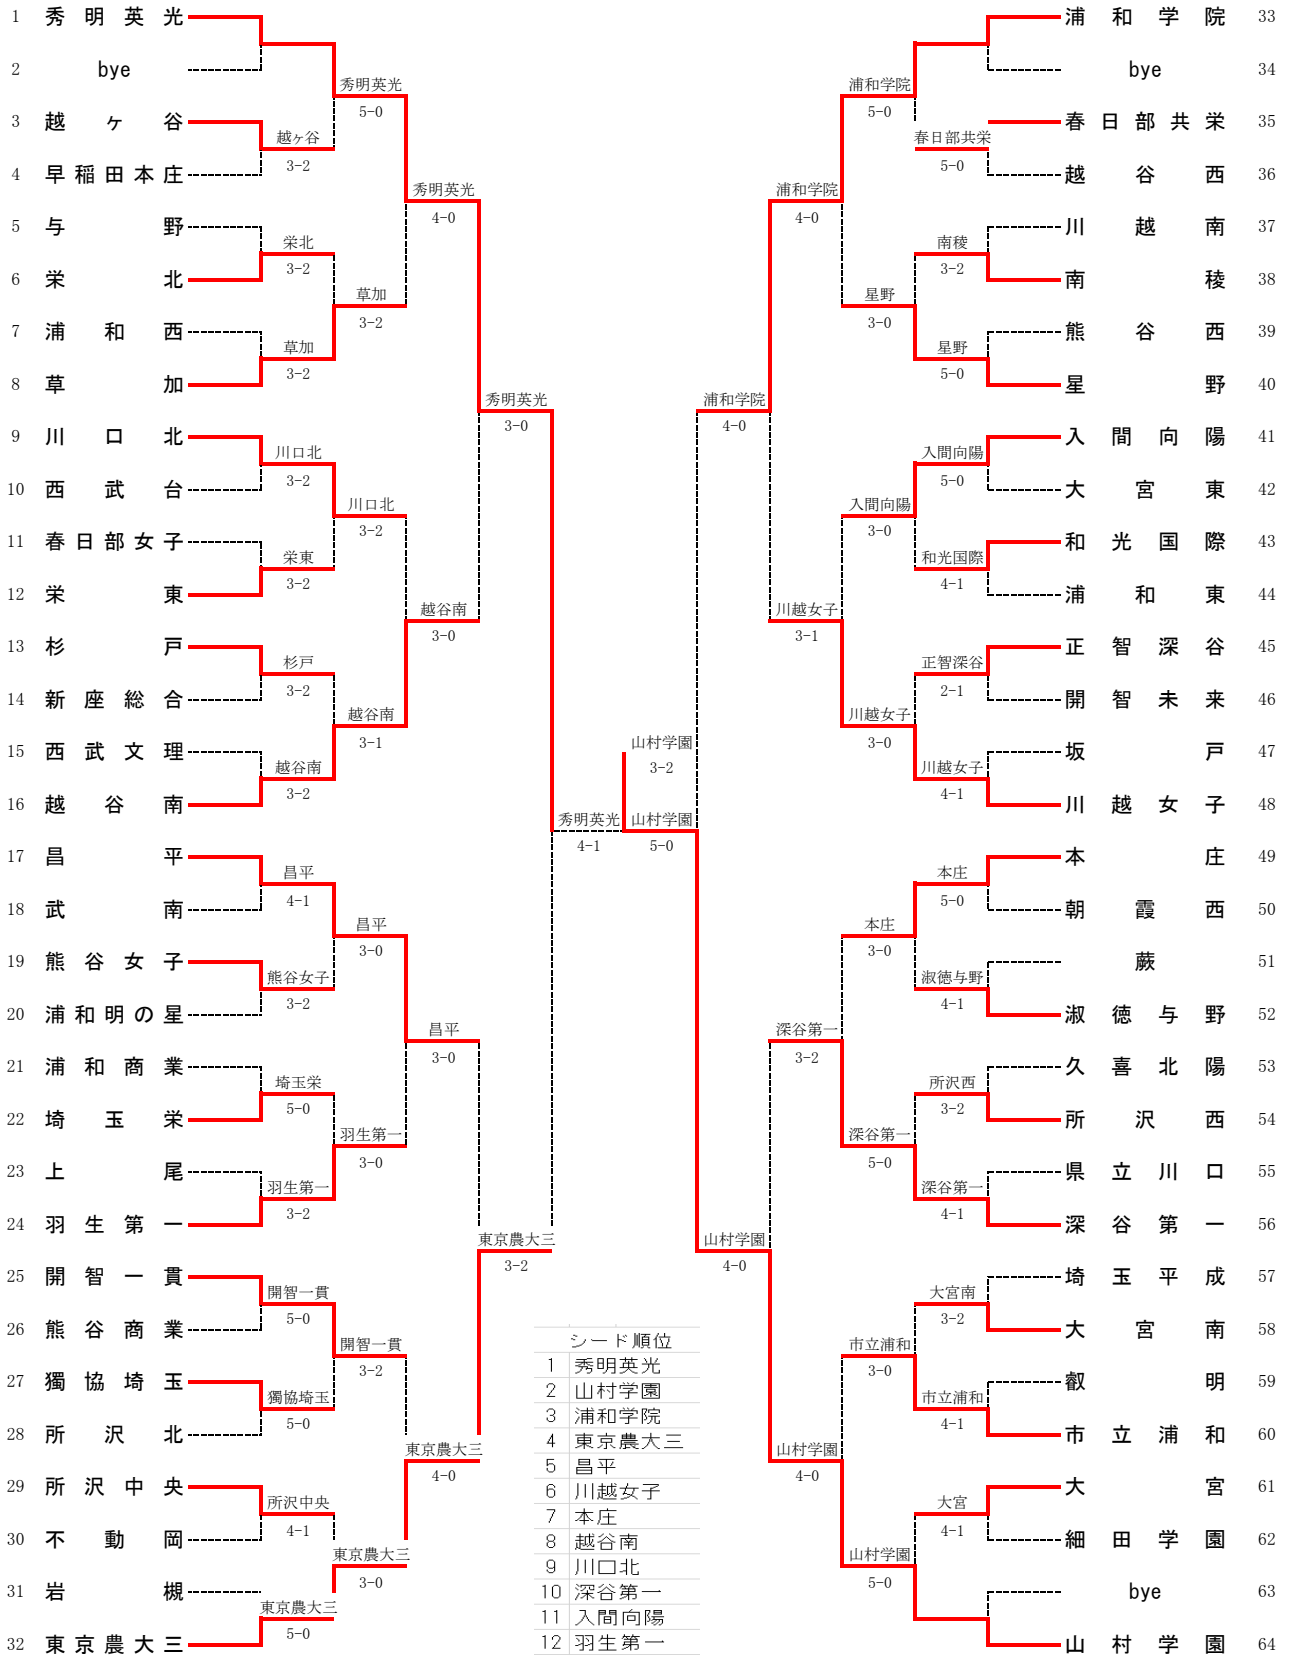

対戦の詳細

男子 準決勝

種目	浦和学院	5 - 0	東京農大三
S1	水谷 大軌②	○ 6 - 1	高橋 大樹②
D1	西嶋 凜央翔②	○ 6 - 4	菊池 広翔②
	渡部 寛大②		奈良 駿咲②
S2	荒地 奨②	○ 6 - 0	徳世 健人②
D2	長谷川 慎②	○ 6 - 2	梅木 繪太郎①
	五十嵐 直隆②		中田 譲樹①
S3	高野 萱人②	○ 6 - 3	田中 慶①

種目	浦和麗明	3 - 2	川越東
S1	佐藤 怜②	○ 6 - 3	伊澤 大貴①
D1	鈴木 龍之介①	1 - 6 ○	大谷 侑己①
	金川 桂斗②		坂田 悠斗②
S2	永田 圭①	○ 7 - 6 (4)	芦田 遼平②
D2	須藤 佑啓②	3 - 6 ○	宮坂 海莉②
	溝呂木 友垂①		北原 和貴②
S3	川岸 龍太①	○ 6 - 2	鳥山 騎世②

男子 決勝

種目	浦和学院	4 - 0	浦和麗明
S1	水谷 大軌②	○ 6 - 2	佐藤 怜②
D1	西嶋 凜央翔②	○ 6 - 3	鈴木 龍之介①
	渡部 寛大②		須藤 佑啓②
S2	荒地 奨②	○ 6 - 1	永田 圭①
D2	長谷川 慎②	○ 6 - 1	金川 桂斗②
	五十嵐 直隆②		溝呂木 友垂①
S3	高野 萱人②	0 - 1 打切り	川岸 龍太①

男子 3位決定戦

種目	川越東	3 - 0	東京農大三
S1	伊澤 大貴①	6 - 6 (2-4)打切り	高橋 大樹②
D1	大谷 侑己①	○ 6 - 4	徳世 健人②
	坂田 悠斗②		中田 譲樹①
S2	芦田 遼平②	○ 6 - 4	田中 慶①
D2	北村 慧②	○ 7 - 6 (5)	菊池 広翔②
	北原 和貴②		奈良 駿咲②
S3	鳥山 騎世②	2 - 1 打切り	梅木 繪太郎①

男子 2位決定戦 (準決勝にて対戦済み)

種目		-	
S1		-	
D1		-	
		-	
S2		-	
D2		-	
		-	
S3		-	

令和6年度 埼玉県高校テニス新人大会 埼玉県予選会(女子団体)

シード順位	
1	秀明英光
2	山村学園
3	浦和学院
4	東京農大三
5	昌平
6	川越女子
7	本庄
8	越谷南
9	川口北
10	深谷第一
11	入間向陽
12	羽生第一

対戦の詳細

女子 準々決勝